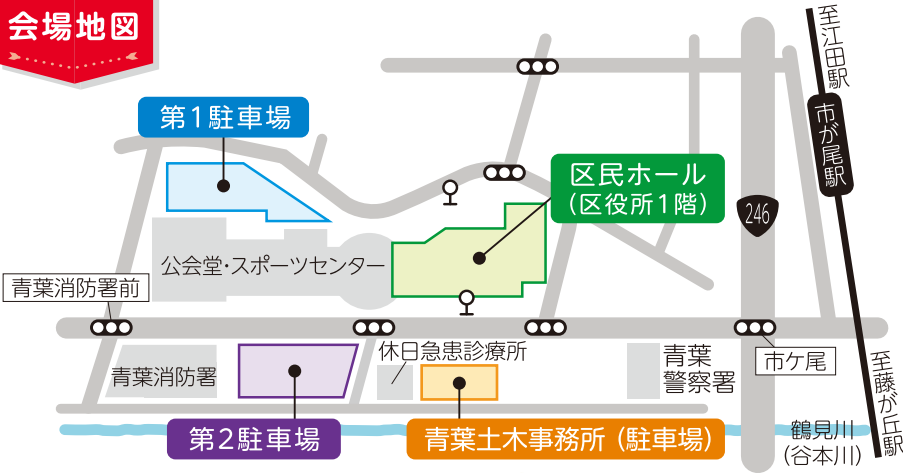

### ヒーローショー

**場所: 第2駐車場特設ステージ**

**時間:** ①10時40分から (予定)  
②14時25分から

あばたろうせんたい  
暴太郎戦隊ドンブラザーズショー

©テレビ朝日・東映AG・東映

会場地図

青葉区は

脱炭素化に取り組みます!

今回の区民まつりでは、燃料電池車からも電源供給を行います。

区民ホール

ステージイベント

場所: 第2駐車場特設ステージ

- オープニング式典
- みんなで踊ろう! 青葉音頭
- 暴太郎戦隊ドンブラザーズショー
- 区内小中高校発表 (ダンス、吹奏楽、合唱など)

出演予定団体

田奈小学校	トランペット鼓笛隊
緑が丘中学校	合唱部
つつじが丘小学校	特設ソーランクラブ
鴨志田中学校	吹奏楽部
もえぎ野中学校	吹奏楽部
もえぎ野小学校	6年生 (南中ソーラン)
市ヶ尾高等学校	ダンス部

フリーマーケット

場所: 第1駐車場

今年は、区民まつりをさらに盛り上げ、幅広い世代の皆さんに楽しんでいただくため、フリーマーケットを実施します。

15~20団体が当日参加予定  
掘り出し物がみつかるとかも!

ふれあい模擬店・体験コーナー

場所: 第1・第2駐車場、区民ホール(区役所1階)

個性豊かな  
模擬店が多数出店予定!

※飲食物はお持ち帰りできる物のみで、会場内での食事はできません。

●出店予定の模擬店の一例です。また、当日のレイアウトとは異なります。

とっても嬉しい!  
無料配布

苗木

場所: 土木事務所駐車場 時間: 10時から

※先着順 なくなり次第終了  
苗木の種類: ツツジ、トキワマンサク、アジサイなど

新型コロナウイルス感染拡大防止にご協力をお願いします

青葉区民まつり2022は、新型コロナウイルス感染症対策を講じた上で開催します。皆さんのご協力をよろしくお願いいたします。