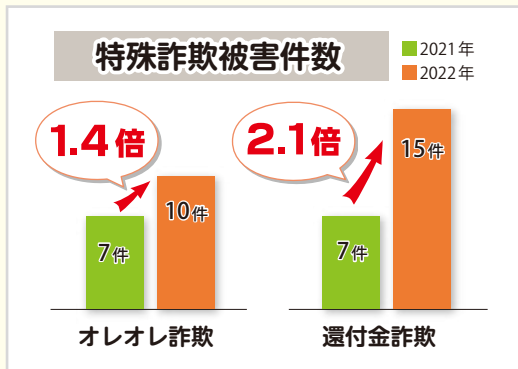

AOBABA10

October

広報よこはま青葉区版 2022 (令和4) 年 10月号 No.300

編集・発行 青葉区役所広報相談係 〒225-0024 青葉区市ケ尾町 31-4
☎978-2323 (代)・2221 (直) ☎978-2411

区の人口 310,593人 (101減) 区の世帯数 135,080世帯 (12減)
2022年9月1日現在 (前月比)

WEB 横浜市青葉区 検索

青葉区公式ツイッター @yokohama_aobaku

特殊詐欺の被害が増えています！

10月11日～20日は、**青葉区「安全・安心まちづくり旬間」**です

「安全・安心まちづくり旬間」では、神奈川県犯罪のない安全・安心まちづくり条例に基づき、犯罪防止のための自主的な行動、犯罪防止に配慮した生活環境の整備、犯罪の発生する機会を減らすための取組を推進しています。

2022年上半期(6月30日現在)、区内でオレオレ詐欺が10件(前年同期比1.4倍)、還付金詐欺が15件(前年同期比2.1倍)発生しています！昨年度から比べて、区内の特殊詐欺被害が急増していますので、特殊詐欺被害や気になること、困ったときは必ず家族や警察に相談してください。

※特殊詐欺:被害者に電話をかけるなどして対面することなく信頼させ、不特定多数の人から現金等をだまし取る犯罪の総称

STOP! ATMでの携帯電話!

還付金詐欺が増えています!

役所の職員をかたり「医療費の払戻しがあります」「払戻しの通知を送ったが、届いていますか」などと言い、駅やコンビニに設置の無人ATMに誘導し、操作させ、犯人の口座に預貯金を振り込ませる還付金詐欺が発生しています。

医療費や保険料は、ATMでは戻りません!

還付金詐欺の被害防止対策として迷惑電話防止機能付き電話機への交換をお勧めします。