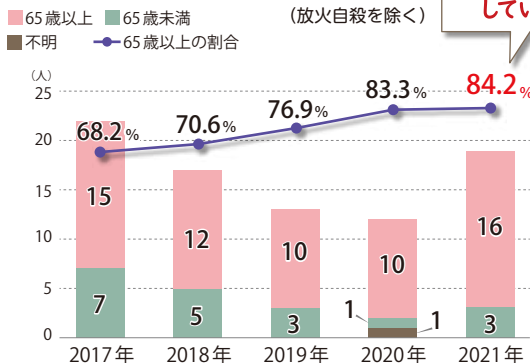

## 消防職員が希望する高齢者のご自宅に防災訪問します!

申込みしませんか?

横浜市の住宅火災による死者内訳 (放火自殺を除く)

高齢者が占める割合が増加しています!

防災訪問を希望される高齢者のご自宅に消防職員が伺い、家庭の中に潜んでいる火災の原因となるリスクについて説明を行うなど、住宅防火に必要な対策をアドバイスします。

- 訪問対象** 区内の高齢者世帯
- 訪問時間** 平日の10時～16時、1軒当たり10分～15分程度
- 実施内容** 火災予防のポイントを話します。