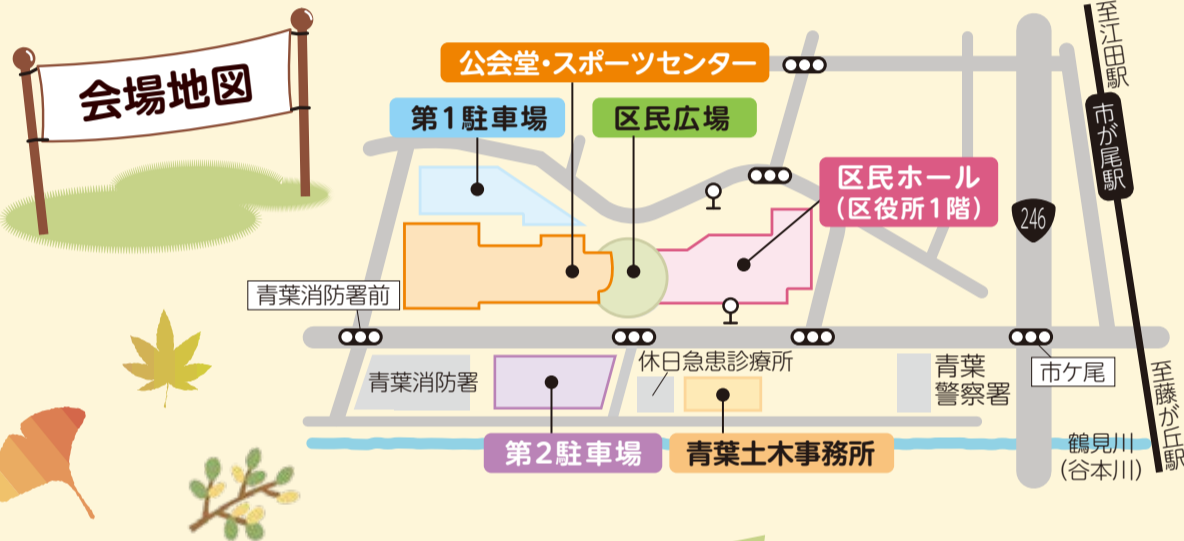

特集

公会堂・スポーツセンターでの
催しを4年ぶりに再開します!

青葉区民まつり

日時 **11月3日(金・祝) 9時45分～15時(荒天中止)**

※当日の開催可否について: 青葉区 WEB 上で当日7時以降に確認できます。

会場 **青葉区総合庁舎周辺**

東急田園都市線「市が尾駅」から徒歩8分またはバス「青葉区総合庁舎」(バス停2つ目)下車
(駐車場はご利用になれません。公共交通機関をご利用ください。)

○イベントの時間・内容等は変更になる場合があります。
○スケジュールなどの詳細は、WEBをご覧ください。

横浜市 青葉区民まつり2023 検索

青葉区総合庁舎駐車場の利用制限について

総合庁舎、休日急患診療所に車でお越しの場合、駐車場が少なくなっていますのでご注意ください。なお、11月2日17時から4日10時まで、総合庁舎駐車場は全面閉鎖になります。

利用不可期間

第1駐車場

11月2日(木)17時～4日(土)10時

第2駐車場

11月1日(水)17時～4日(土)10時

※休日急患診療所隣接駐車場(4台)は3日のみ利用可能

ふれあい模擬店・体験コーナー

場所 第1駐車場 区民ホール(区役所1階) 区民広場
第2駐車場 青葉土木事務所

楽しいゲームや
美味しい食べ物など、
個性豊かな模擬店が多数出店!
※お食事は飲食スペースをお願いします。

スーパーボールすくい

焼菓子