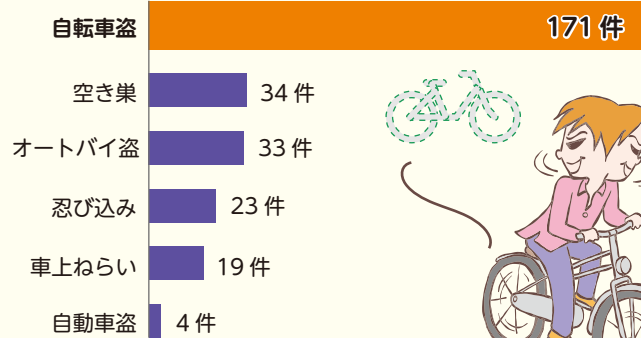

特殊詐欺に気を付けよう!

2022年に区内では、次のとおり特殊詐欺の被害が発生しました。
被害の多くを占めるのが、**オレオレ詐欺**と**還付金詐欺**です。

発生件数	2022年	70件	被害金額	2022年	1億2,700万円
	2021年	38件		2021年	7,085万円

オレオレ詐欺

電話で最初に「風邪を引いて喉の調子が悪い」などと言って、息子や孫などの声とは違うことを不自然に思われないよう、装うこともあります。

家族で合い言葉を決めておき、本人かどうかが確認しましょう!

還付金詐欺

区役所職員を名乗り、「医療費の払い戻しがある。今日中であればATMで手続ができる」などと言い、巧みにATMへと誘導します。

ATMでは、医療費の還付金や保険料の払い戻しの手続は絶対にできません!

被害にあわないためには…

犯人はだましのプロ、話が上手です。一度、電話に出てしまうと、誰でもだまされる恐れがあります。**だまされないためには、すぐに電話に出ない、常時留守番電話に設定するなど、電話の機能を使って防ぎましょう!**

自転車盗に気を付けよう!

2022年の区内における**自転車盗の認知件数は171件**と、主な窃盗犯の中でも、飛び抜けて多くなっています。

被害にあわないためには…

短時間でもその場を離れる際は、**必ず施錠**しましょう。さらに、付属の鍵だけでなく、チェーン錠をかけるなど、**ダブルロックに努めましょう。**

「青葉区犯罪発生情報メール」にご登録ください

青葉警察署から情報提供される区内の犯罪発生状況、区役所から毎日メールでお知らせしています。