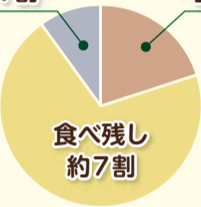

AOBA10

October

青葉区マスコット なしかちゃん

広報よこはま青葉区版 2023(令和5)年 10月号 No.312

編集・発行 青葉区役所広報相談係 〒225-0024 青葉区市ケ尾町 31-4
☎978-2323 (代)・2221 (直) ☎978-2411

区の人口 309,509人 (192減) 区の世帯数 135,818世帯 (38減)
2023年9月1日現在(前月比)

青葉区公式X(旧Twitter)
@yokohama_aobaku

WEB 横浜市青葉区 検索

食品ロスを減らそう

10月は「食品ロス削減月間」です

食品ロスとは
どれくらい出ているの？

横浜市の家庭から出される燃やすごみの中には、
年間約87,000トンもの食品ロスが含まれています。
これは市民1人当たり年間約23キロになる量です。

食品ロスの内訳 (2022年度)

過剰除去 約1割

手つかず食品 約2割

野菜の皮を厚く
むき過ぎた
ものなど

安売りなどで大量に
買ったが、手がつけ
られないまま捨てら
れている食品

23キロはこのくらいの量

おにぎりに数えてみると…
約230個分

1人分の食費にしてみると…
約18,000円分

食材を無駄なく使い切る
レシピを紹介します！

少しだけ残っている
野菜を使いたい！

冷蔵庫の残り野菜を
集めてできるレシピはあるの？

野菜をまるごと使い切れる、秋が旬の
サツマ芋を使ったさつま汁のレシピを紹
介します。

さつま汁 (調理時間の目安: 25分)

材料 (2人分/1人当たり123kcal)

- 鶏もも肉 (唐揚げ用) ... 1個 (25g)
- 油揚げ.....1/2枚
- サツマ芋.....50g
- ゴボウ.....5cm
- 大根.....1cm (25g)
- ニンジン.....2cm (20g)
- ネギ.....10cm (20g)
- こんにやく.....30g(1/10枚)
- みそ.....小さじ4
- 削り節.....3g(小1袋)
- 水.....400ml