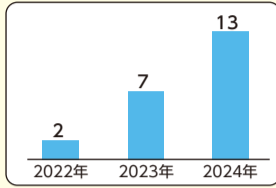

10月11日～20日は、青葉区
「安全・安心まちづくり旬間」

身近にある犯罪に気を付けよう

神奈川県犯罪のない安全・安心まちづくり条例に基づき、犯罪防止のための自主的な行動、犯罪防止に配慮した生活環境の整備、犯罪の発生する機会を減らすための取組を推進しています。

自動車盗

区内で自動車盗が増加しています！

対策

- 自動車にはハンドルロック、GPS発信機等を付ける。