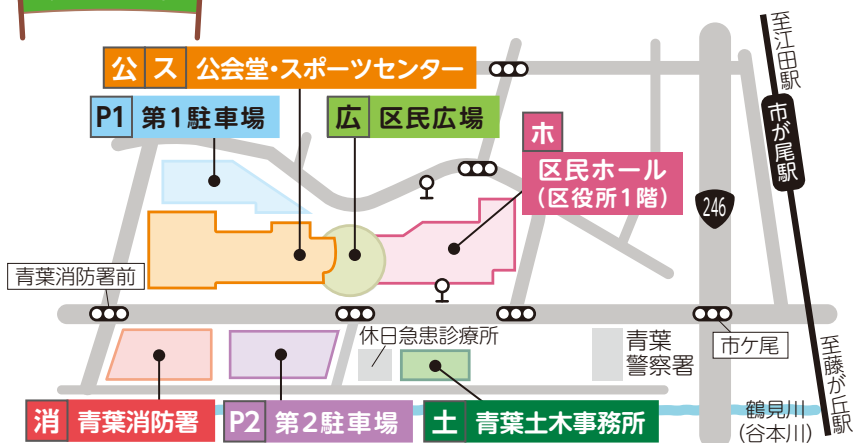

ス 第1体育室

青葉区医師会による 血管年齢測定と健康相談(内科)

※血管年齢測定のみは予約不要

往復はがきに「健康フェスティバル健康相談希望」と記載し、住所、氏名(1枚につき1人)、年齢、電話番号及び返信用の宛先をご記入の上、10月16日まで(必着)に青葉区医師会事務局(〒225-0011 あざみ野2-31-1)へ。

定員若干名。応募者多数の場合は抽選。10月23日までに抽選結果を発送。
※複数人連記や往復はがき以外での申込みは無効

- ◆ 親子の歯科体験コーナー
- ◆ 骨密度測定などの健康チェック
- ◆ 食生活診断
- ◆ 手の汚れをチェックしてみよう
- ◆ 犬猫の飼い主向け啓発 ほか

体験会など多数

土 駐車場

- ◆ 犬のお散歩マナーとしつけ講習会(12時から)
- ◆ モバイルファーマシー(災害時の移動薬局)の展示(13時まで)

主催：青葉ふるさと協議会 主管：青葉区民まつり運営委員会 ※会場では広報用に写真を撮影させていただいております。

- イベントの時間・内容等は変更になる場合があります。
- スケジュールなどの詳細は、[WEB](#) をご覧ください。

横浜市 青葉区民まつり2024 検索

会場地図

青葉区総合庁舎駐車場の利用制限について

11月1日(金)17時～4日(月・休)9時まで、総合庁舎駐車場は全面閉鎖になります。

利用不可期間 **P1** **P2**

11月1日(金)17時～4日(月・休)9時

※休日急患診療所に車でお越しの場合は、診療所隣接駐車場(4台)をご利用ください(3日のみ)。

消防・防災体験イベント

消

はしご車搭乗体験 **抽選**

- 時間** ①10時～11時 (受付9時30分～40分)
②14時～15時 (受付13時30分～40分)
- 対象** 各20組(1組3人まで)

場所 **消** 入口

バッテリーカー乗車体験

対象 小学生以下

※注意※