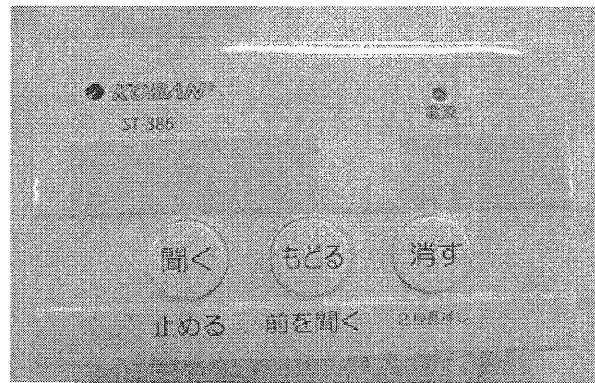

あさひ地域安全ニュース

旭警察署生活安全課通信 令和2年6月号

防犯対策電話録音機

をご存じですか？