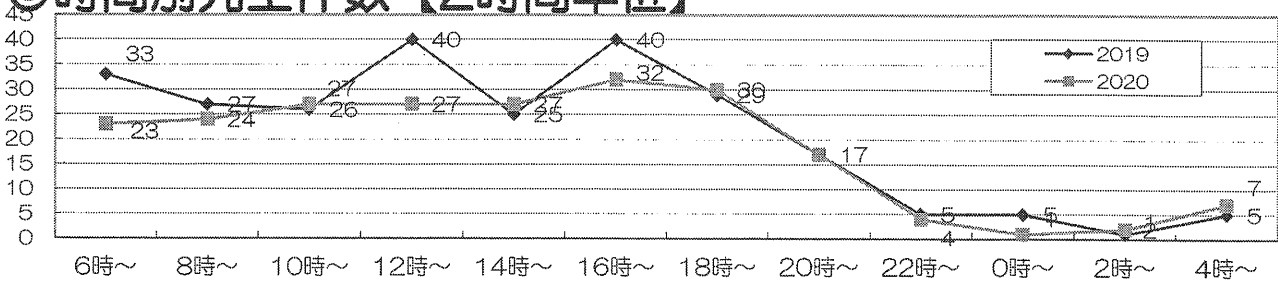

旭警察署・旭防犯協会
旭企業防犯連絡協議会

◎5月末の事故状況前年対比

	件数	死者	重傷者	軽傷者	負傷者
2020年	221	2	14	224	238
2019年	253	1	25	281	306
前年比	-32	1	-11	-57	-68

2020年月別 事故発生件数	1月	2月	3月	4月	5月
	42	51	53	34	41

◎時間別発生件数【2時間単位】

二輪車の交通事故に注意

事故を起こさない、巻き込まれない運