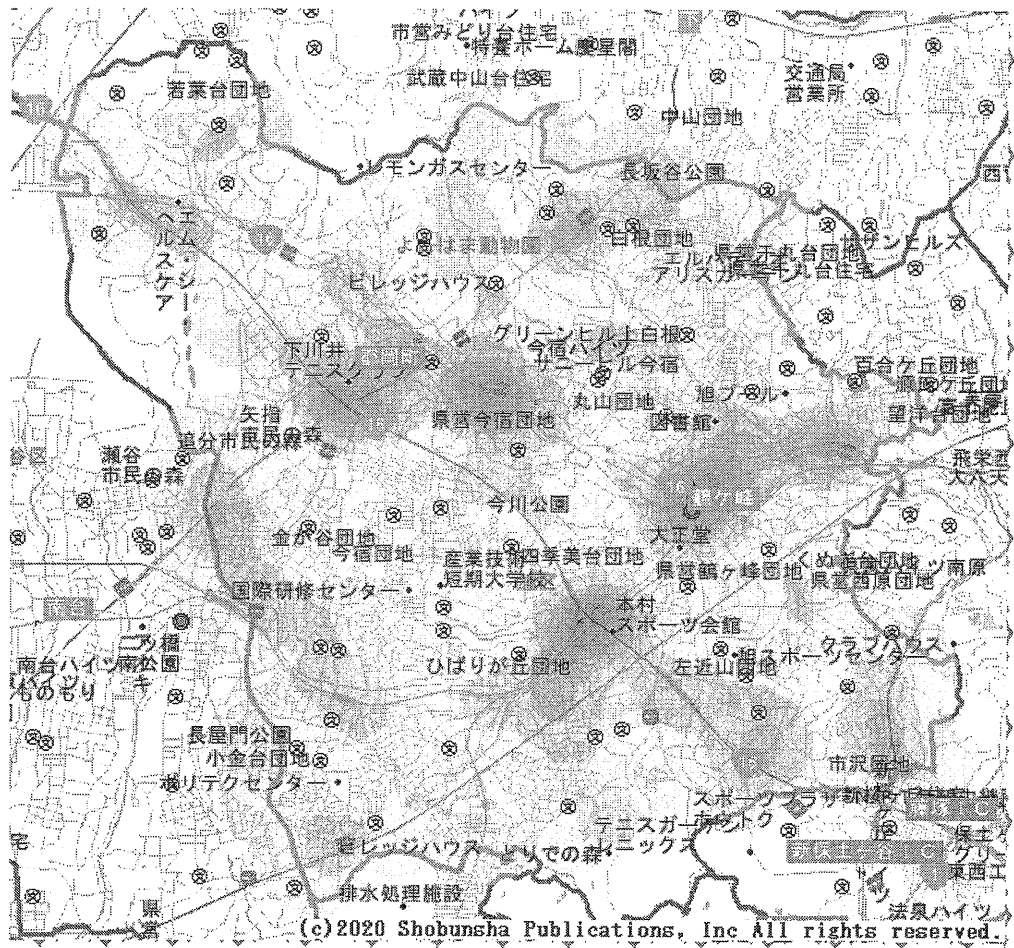

旭警察署・旭防犯協会
旭企業防犯連絡協議会

◎5月末の事故状況前年対比

	件数	死者	重傷者	軽傷者	負傷者
2020年	221	2	14	224	238
2019年	253	1	25	281	306
前年比	-32	1	-11	-57	-68

2020年月別 事故発生件数	1月	2月	3月	4月	5月
	42	51	53	34	41

◎時間別発生件数【2時間単位】

二輪車の交通事故に注意

事故を起こさない、巻き込まれない運

旭警察署管内で発生した人身交通事故（怪我のある交通事故）の約4割は二輪車が関係しています。

- ・スピードの出しすぎ
- ・無理な追い越し・追い抜き
- ・整備不良車の運転

は重傷事故につながる危険な行為です。

いのちだいじに
安全運転にご協力をお願いします。

万一の事故に備えて
プロテクターを着用しましょう

旭警察署管内 町内会別

令和2年5月末現在

町内会	件数	前年比	二輪車	自転車	子供	高齢者
(大池)	1	+1	0	0	0	0
鶴ヶ峰	26	-10	16	9	2	3
白根	16	-5	6	1	0	3
旭北	15	+3	7	1	1	7
上白根	7	-1	3	1	0	5
今宿	24	+7	10	6	3	10
川井	35	-5	13	7	3	10
若葉台	2	-3	0	1	0	2
笹野台	7	+3	3	2	2	2
希望が丘	4	+1	2	2	1	1
希望が丘東	12	-4	7	0	1	4
希望が丘南	10	+5	4	2	1	5
さちが丘	7	-3	1	2	0	2
万騎が原	6	+3	1	1	2	2
二俣川	16	-12	6	0	0	3
二俣川ニュータウン	1	0	1	0	0	0
旭中央	6	+4	2	1	0	1
旭南部	7	-5	2	1	0	0
左近山	6	-2	1	4	1	1
市沢	13	-9	4	1	0	5
総計	221	-32	89	42	17	66