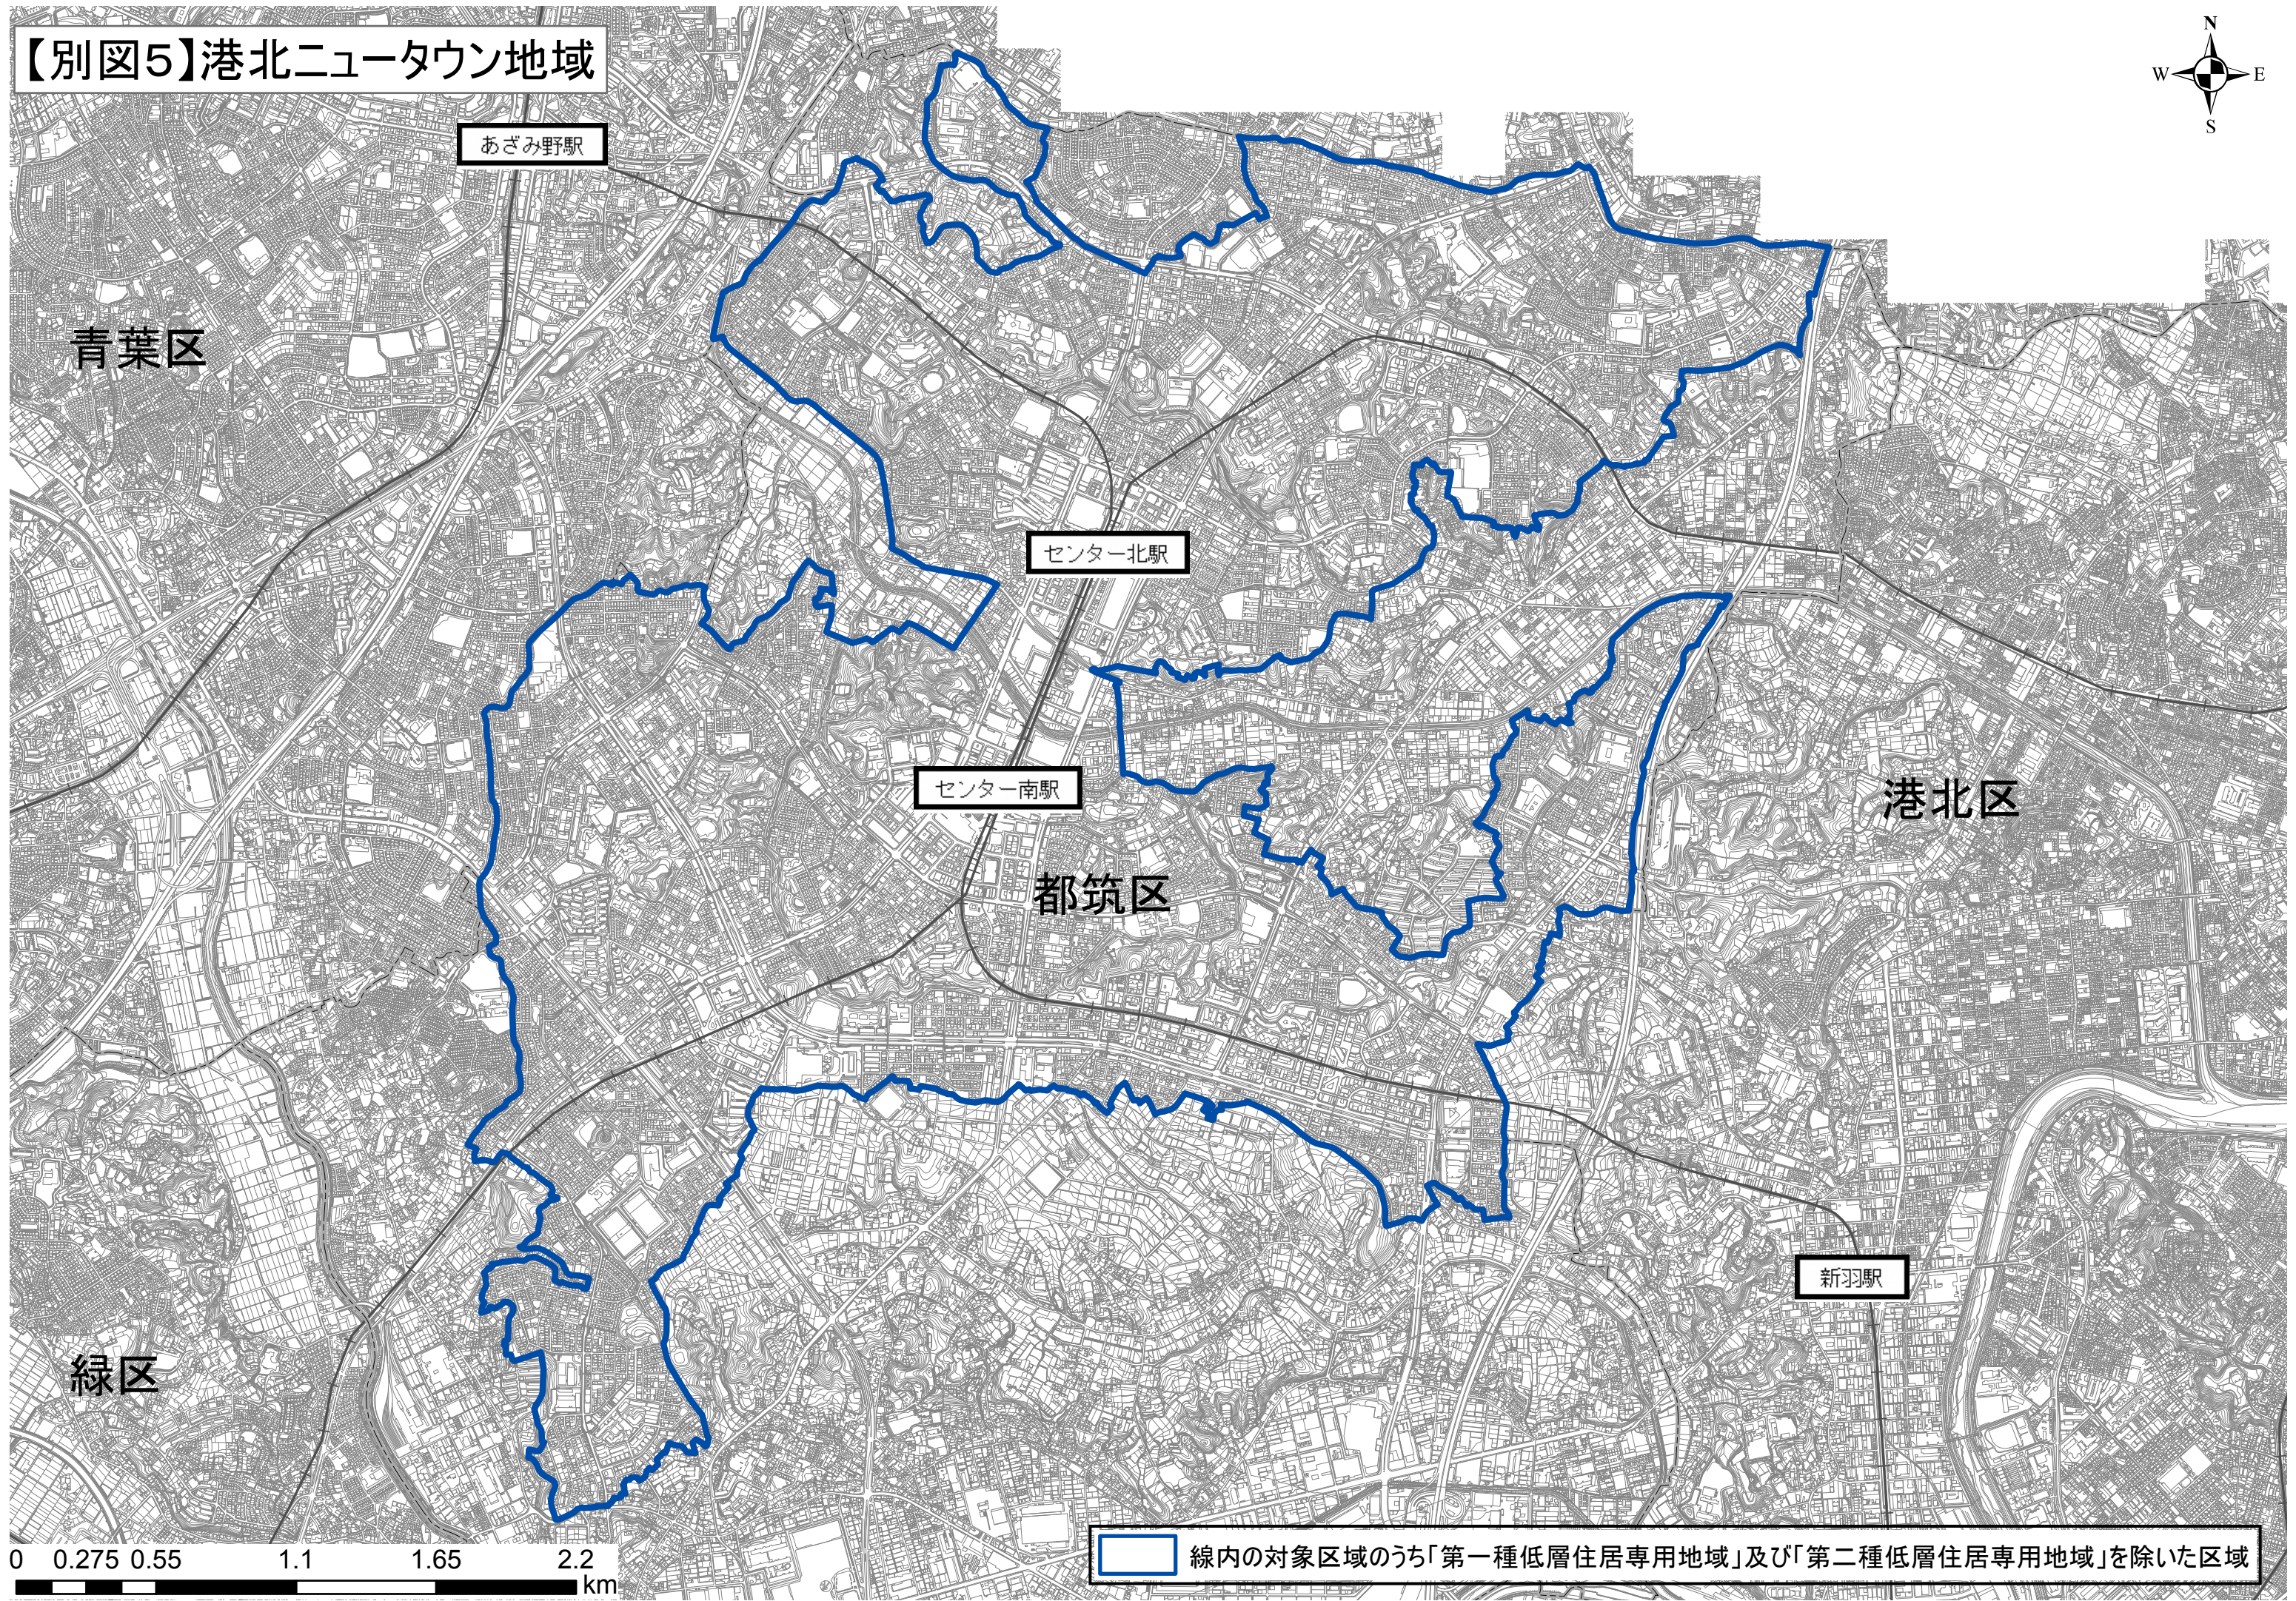

【別図5】港北ニュータウン地域

あざみ野駅

青葉区

センター北駅

センター南駅

都筑区

港北区

新羽駅

緑区

0 0.275 0.55 1.1 1.65 2.2 km

線内の対象区域のうち「第一種低層住居専用地域」及び「第二種低層住居専用地域」を除いた区域