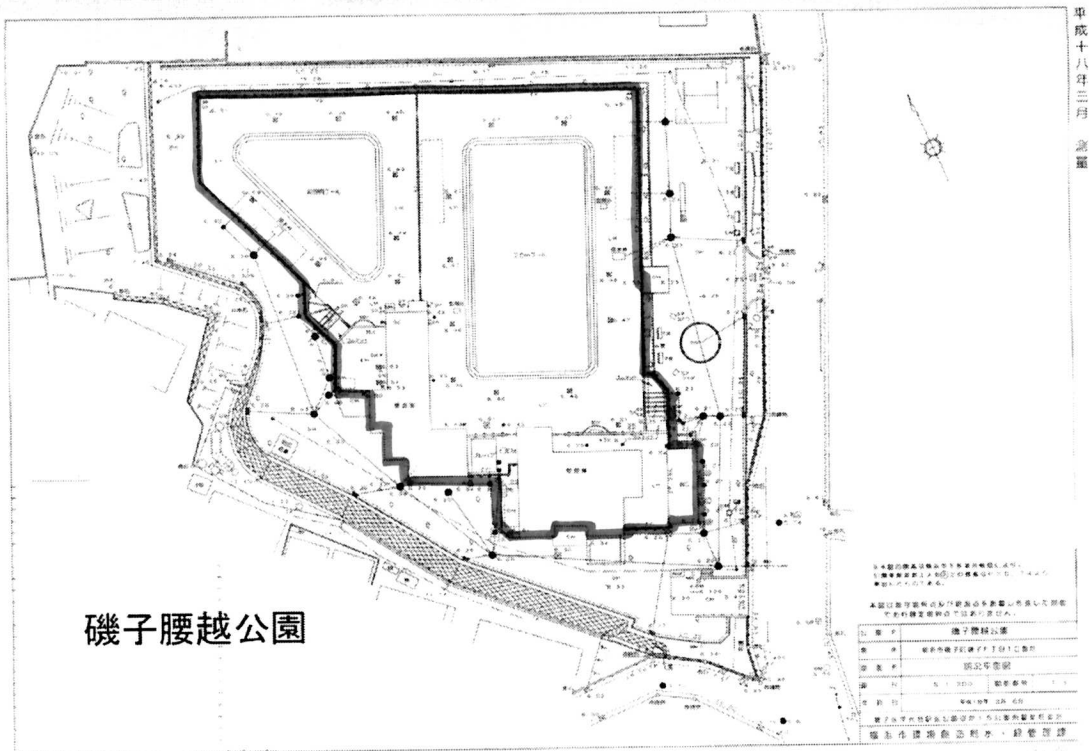

磯子腰越公園

1 指定管理者が管理する区域

(1) 公園平面図

(2) 公園プール施設図