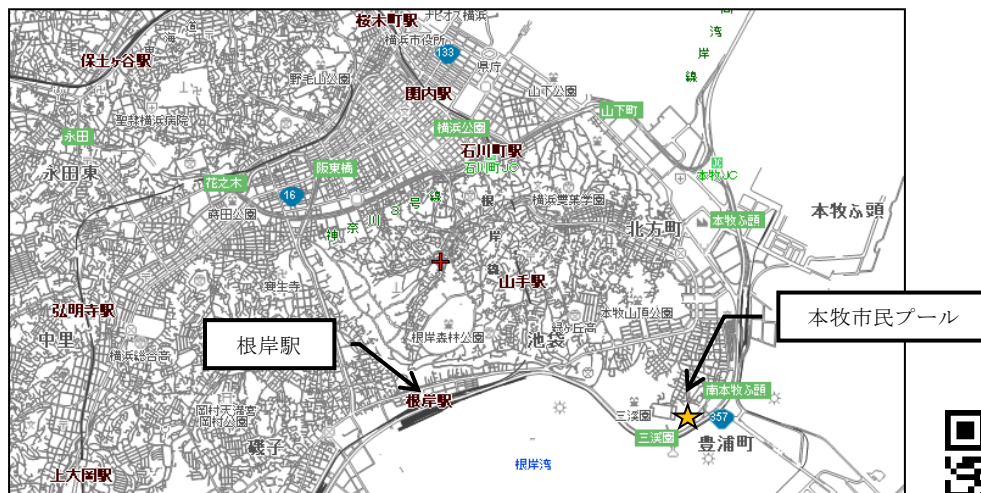

※市内小学生の皆さんに認知いただけるよう、案内チラシを配付するとともに、チラシを持参した児童には、回数券よりお得な料金で利用いただけるキャンペーンも実施します。

7 アクセス

電車・バスをご利用の方：ブルーライン 横浜駅から市営バス8・105系統

JR「根岸」駅から、市営バス54・91・97系統「本牧市民公園前」下車すぐ

※105系統をご利用の場合は「本牧車庫前」もご利用ください（下車徒歩5分）

車でお越しの方：首都高速湾岸線「三溪園」または「本牧ふ頭」出口から、国道357号線で約5分

8 案内図

※施設等の詳細は公式ホームページ（<http://honmoku-bp.com/>）をご確認ください。