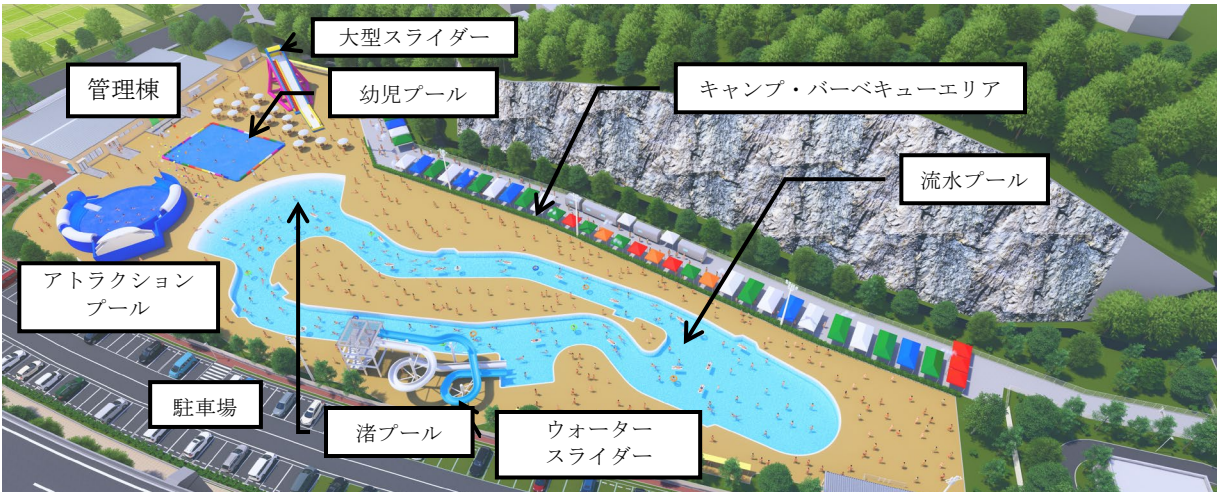

本牧市民プールの概要

1 施設鳥瞰図

2 新しい本牧市民プールの魅力

メインとなる流水プールにはウォータースライダーのほか、かつての海水浴場をイメージした渚状のアプローチ（渚プール）を設けます。