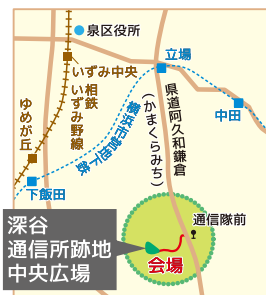

対象者：はしご車のバスケットにひとりで立ち、つかまって搭乗できる小学生（保護者は1人まで同乗可能）

申込み：横浜市電子申請・届出システムで応募（右のQRコード参照）

締切：10月31日（火）

結果：11月6日（月）までにEメールで抽選結果をお知らせします。

※災害発生時は、出展を見合わせる場合があります。

楽しく学ぼう 脱炭素！

ごみを正しく
分別できるかな？

布製バッグに
好きな絵を描こう！

※ターゲット・バードゴルフ体験は、小学4年生以上を対象にしています。

軽食・手作りグッズ販売

「泉ふれあいシールラリー」
参加事業所も出店

詳細は
こちら▶

泉区内の障害者福祉事業所
による自主製品販売

来場のご案内

公共交通機関をご利用ください。
（駐車場のご用意はありません。）

●行き方 市営地下鉄ブルーライン立場駅バスターミナルから神奈中バス（4番のりば「大船駅西口行」または、5番のりば「戸塚バスセンター行」）に乗車し、「通信隊前」下車（乗車時間5分）。バス停から中央広場まで徒歩6分。

※バスは、おおよそ20分に1本運行。

その他注意事項

- 各コンテンツの詳細
当日会場で配布するプログラムをご確認ください。
- 会場内の撮影
広報に使用するため、会場内の様子を撮影する場合があります。
- トイレの使用
「通信隊前」バス停隣接の公共トイレをご利用ください（会場付近の仮設トイレは公共用ではないため、利用できません）。

問合せ先

泉区役所区政推進課企画調整係（泉区役所3階307窓口）
電話：045-800-2331 FAX：045-800-2505 Eメール：iz-kusei@city.yokohama.jp
※荒天時の開催の有無は当日午前8時以降、泉区役所ホームページでご確認ください。
（パソコン、スマートフォン等をお持ちでない方は、
横浜市コールセンター 045-664-2525でご確認ください。（イベント当日 午前8時以降のみ対応）