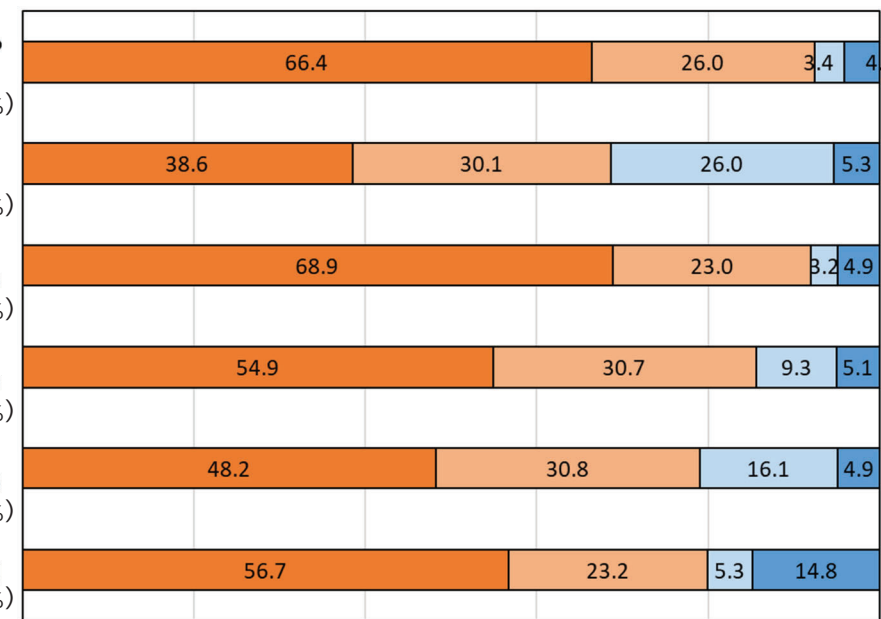

※ 主に、4・5年生が参加。ほかの学年が参加してくれた学校もあります。

よこはましんきょうこうどう
横浜市環境行動キャラクター
エコぼん

しょうがくせい にんさんか
小学生18,187人が参加してくれました！

さんか
参加してくれた
小学校の数
203校

さんか
参加してくれた
小学生の人数
18,187人

おうえん
応援してくれた
会社の数
92社・団体

きふ
寄附してくれた
金額
177万円

みなさんのチャレンジの結果

たくさんの小学生が取り組んでくれた
チャレンジ(上位※3つ)には、**👑**マークをつけて
いるよ！みんなで取り組むと「エコ活。」の輪
が広がるね！

※ 8月の「よくできた」+「まあまあできた」の人数が多いチャレンジ

～発展編！みんなで「エコ活。」を紹介～
「お母さんと一緒に買い物でエコバックを使用する」
「家族と一緒に食べ残しを減らす」
「友だちと一緒に生き物や植物を見つける」

👑1 使っていない場所の明かりや
見えないテレビは消そう
(16,802人・約92.4%)

公園や森、水辺に行ったときには、
生き物や植物を見つけてみよう
(12,483人・約68.6%)

👑2 水道のじゃ口の
開け閉めをこまめにしよう
(16,725人・約92.0%)

👑3 正しくごみの分別が
できているか確認しよう
(15,577人・約85.6%)

家にある食べ物の
賞味期限・消費期限を確認しよう
(14,366人・約79.0%)

みんなで「エコ活。」
(14,527人・約79.9%)

■よくできた ■まあまあできた □できなかった ■その他 n=18,187人
8月の取組状況を集計 (%)