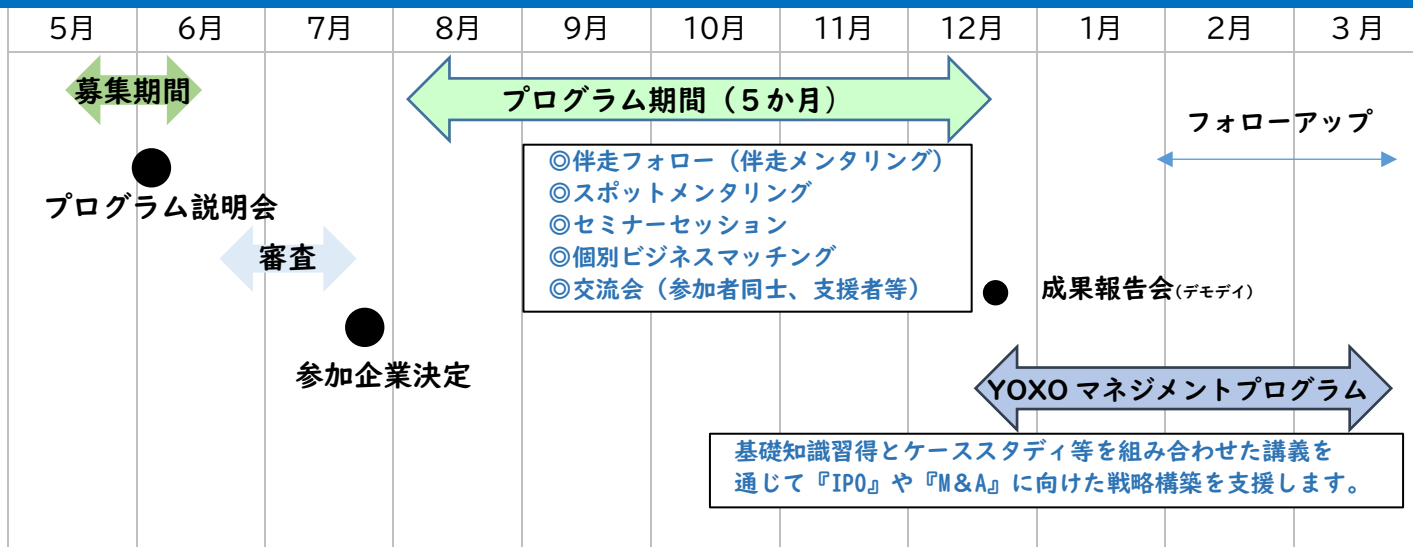

スケジュール

プログラム説明会

YOXO アクセラレータープログラム 2023 説明会イベント

- ◆日時: 令和5年6月1日(木) 17:00~17:55
- ◆開催: オンライン(無料)
- ◆内容(内容は変更となる可能性があります)

- ・17:00~17:20 プログラム内容の説明
- ・17:20~17:55 トークセッション「スタートアップ支援プログラムの効果的な活用」

株式会社 Lively 代表取締役 岡 えり 氏 (2022 年度 本プログラム参加)
株式会社 Herazika 代表取締役 森山 大地 氏 (2022 年度 本プログラム参加)
モデレーター: 株式会社 アドライト 代表取締役 木村 忠昭 氏

- ◆申込用ページ: <https://yoxo20230601.peatix.com>

※YOXO マネジメントプログラム 2023 の内容もご紹介します。

スタートアップの創出・イノベーションの推進 / YOXO

横浜市は、新たなイノベーションを横浜から創出していくため、ロゴマーク YOXO(よくぞ)を旗印として、これまでに、みなとみらい地区の研究開発拠点をはじめ、様々な企業や大学等と連携して、イノベーション人材の交流機会を形成しています。

関内の横浜市スタートアップ成長支援拠点「YOXO BOX(よくぞボックス)」では、ビジネスモデルのブラッシュアップや事業会社とのマッチング、投資家等による資金調達などスタートアップの成長・発展に向けて、各種プログラムを実施しています。

■YOXO BOX 概要

- ・名称: 横浜市スタートアップ成長支援拠点「YOXO BOX(よくぞボックス)」
- ・住所: 横浜市中区尾上町一丁目6番 ICON 関内 1階(旧市庁舎向かい)
- ・営業時間: 平日 10:00~18:00
- ・Web サイト: <https://socialport-y.city.yokohama.lg.jp/yoxo-box/>

YOXO BOX

お問合せ先

経済局 スタートアップ・イノベーション推進室 新産業創造課長 大橋 直之 Tel 045-671-3913

※本件は、横浜経済記者クラブへも同時発表しています。