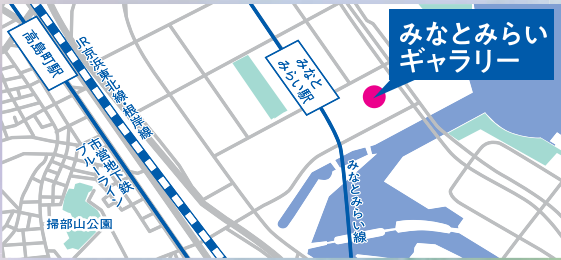

ジョイナス 12/8^{tue} > 12/20^{sun}
横浜市西区南幸1丁目4-B1
地下1階四角広場

ヨコハマくらし館 11/24^{tue} > 11/29^{sun}
横浜市西区西平沼町6-1
tvk ecom park.

新都市プラザ 11/30^{mon} > 12/5^{sat}
横浜市西区高島2丁目18-1
そごう横浜店地下2階
正面入口前
12/21^{mon} > 12/27^{sun}

新型コロナウイルス感染症対策について

皆様に安心してご覧いただけるよう、右記の対策を実施します
ご来場の際は、アルコール消毒、マスクの着用にご協力ください

会場の
消毒の徹底

出入口における
消毒薬の設置

ソーシャル
ディスタンスの確保

横浜市西区役所

コロナにまけるな!
西区を元気に2020

みなとみらいギャラリー

横浜市西区みなとみらい2丁目3-5
クイーンズスクエア横浜
クイーンモール2階

11/17 ^{tue} > 11/23 ^{mon}
11:00~19:00 ※最終日は 17:00まで

ヨコハマくらし館

横浜市西区西平沼町6-1
tvk ecom park.

11/24 ^{tue} > 11/29 ^{sun}
10:00~18:00 ※11/25 (水) は施設休館

ジョイナス

横浜市西区南幸1丁目4-B1
地下1階四角広場