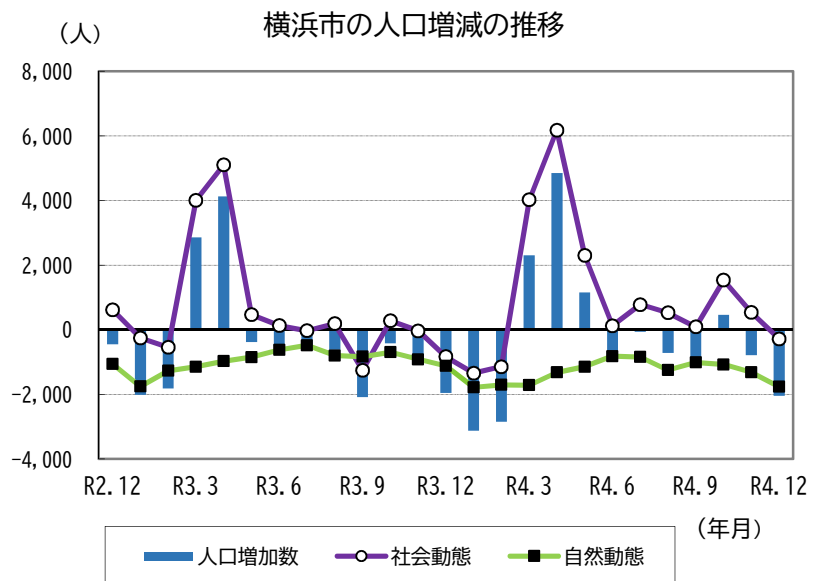

* 面積は、国土地理院の「全国都道府県市区町村別面積調」(令和4年10月1日時点)を使用しています。

2 世帯数及び人口の推移

区分	世帯数	人口
30年10月1日	1,690,932	3,740,172
元年10月1日	1,710,900	3,748,781
2年10月1日	1,753,081	3,777,491
3年10月1日	1,767,218	3,775,352
4年10月1日	1,781,879	3,771,961
直近12か月の推移		
4年1月1日	1,766,617	3,772,029
4年2月1日	1,764,924	3,768,902
4年3月1日	1,764,011	3,766,056
4年4月1日	1,772,142	3,768,363
4年5月1日	1,777,482	3,773,214
4年6月1日	1,779,834	3,774,369
4年7月1日	1,780,633	3,773,673
4年8月1日	1,781,296	3,773,607
4年9月1日	1,781,423	3,772,887
4年10月1日	1,781,879	3,771,961
4年11月1日	1,782,805	3,772,421
4年12月1日	1,783,097	3,771,640
5年1月1日	1,782,399	3,769,595