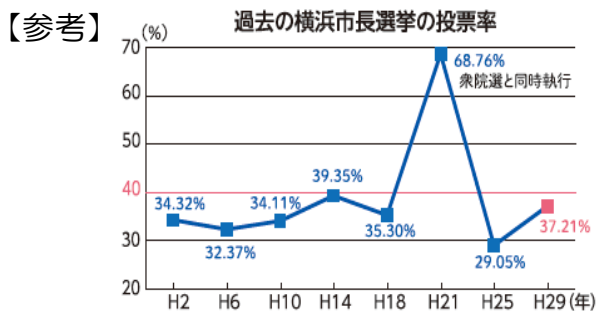

選ぼう! 投票日 8/22 横浜市長選挙

JR 横浜タワー内に 12mを超える超大型バナーを掲出!!

横浜駅西口の JR 横浜タワー内に横浜市長選挙啓発キャラクターの 石塚英彦さん、倉持明日香さん の超大型バナーを設置しました。多くの方が利用する横浜駅の吹き抜けの大空間から、選挙期間中に圧倒的なインパクトで有権者に投票を呼びかけます。

- ◆掲出期間：令和3年8月9日（月・休）から8月22日（日）まで
- ◆掲出場所：JR 横浜タワーアトリウム
※JR 横浜駅 中央北改札または中央南改札からすぐ
- ◆バナー規格：高さ 12.5m×幅 7.2m
- ◆掲出の様子

※記事掲載等でバナー画像が必要な場合は、下記お問合せ先までご連絡ください。

前回（平成29年）は、37.21%と、過去最低だった前々回（平成25年）と比べて、8.16ポイント上昇しましたが、低い投票率で推移しており、特に10代20代は、21.60%と平均を大きく下回る傾向が続いています。

お問合せ先

選挙管理委員会事務局選挙課長 飯田 啓晶 Tel 045-671-3333