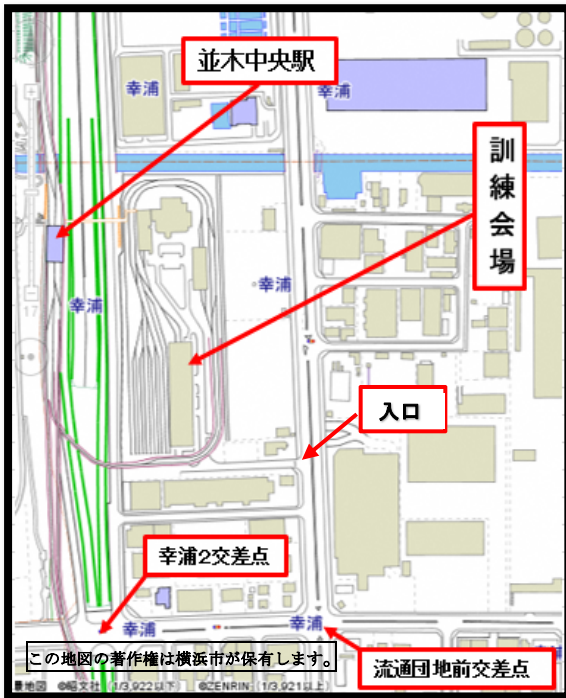

鉄道、消防署、警察署が連携し、 爆発事故から乗客の皆さまを守ります！！

横浜シーサイドライン、京浜急行電鉄、金沢消防署、金沢警察署、磯子警察署が
東京2020オリンピック・パラリンピックの開催に備え、

金沢シーサイドライン線、電車内で爆発事故が発生した想定訓練を実施します。

<訓練イメージ>

◆実施日時

令和3年6月25日（金）午前10時30分から午前11時30分頃まで ※雨天決行

◆場 所

株式会社シーサイドライン 車両基地内（横浜市金沢区幸浦二丁目1番地1号）
※裏面案内図参照

◆参加機関

<5機関>

- | | |
|--------------------|---------------|
| (1) 株式会社横浜シーサイドライン | (4) 神奈川県金沢警察署 |
| (2) 京浜急行電鉄株式会社 | (5) 神奈川県磯子警察署 |
| (3) 横浜市金沢消防署 | |

◆訓練概要

電車内で爆発事故が起こり、多数の負傷者が発生した状況を想定。5機関が連携し、避難誘導、情報収集、消火活動、負傷者の救出及び搬送活動を実施します。

【会場案内図】

広域図

詳細図

最寄り駅 シーサイドライン 並木中央駅

【訓練会場図】

※ 取材について

取材を希望される場合は6月23日（水）午後5時までに以下問合せ先（金沢消防署）までご連絡のうえ、6月25日（金）の当日は会場へお越しください。また、お車でお越しの場合は、上記詳細図の駐車場へ駐車してください。

気象警報発表時、大規模災害発生時、金沢シーサイドライン線のダイヤ乱れ時等、又は神奈川県に緊急事態宣言が発出された際は訓練を中止する場合があります。その際、事前に取材申込みをいただいた方へご連絡いたします。