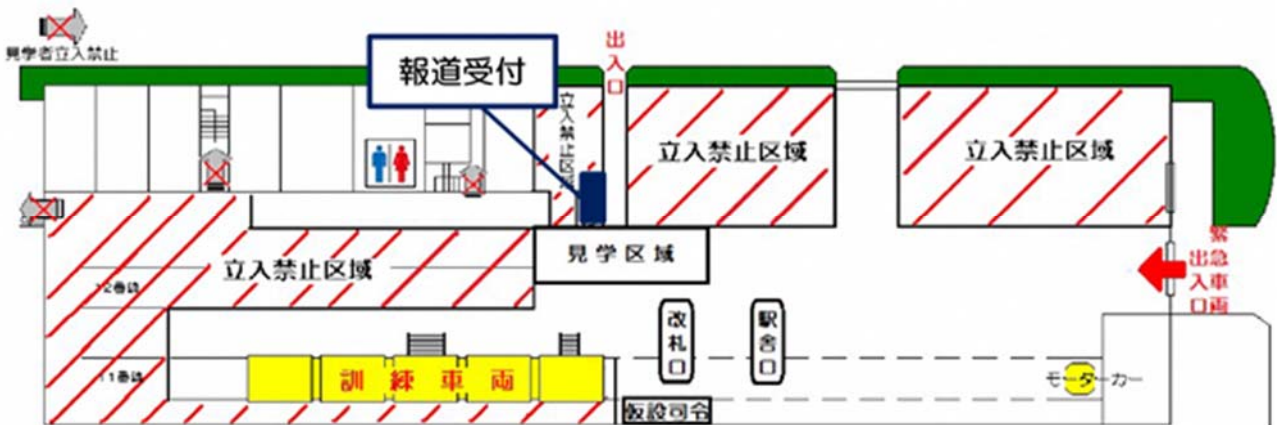

鉄道、消防署、警察署が連携し、 爆発事故から乗客の皆さまを守ります！！

横浜シーサイドライン、京浜急行電鉄、金沢消防署、金沢警察署、磯子警察署が
東京2020オリンピック・パラリンピックの開催に備え、

金沢シーサイドライン線、電車内で爆発事故が発生した想定訓練を実施します。

<訓練イメージ>

◆実施日時

令和3年6月25日（金）午前10時30分から午前11時30分頃まで ※雨天決行

◆場 所

株式会社シーサイドライン 車両基地内（横浜市金沢区幸浦二丁目1番地1号）
※裏面案内図参照

【会場案内図】

広域図

詳細図

最寄り駅 シーサイドライン 並木中央駅

【訓練会場図】

※ 取材について

取材を希望される場合は6月23日（水）午後5時までに以下問合せ先（金沢消防署）までご連絡のうえ、6月25日（金）の当日は会場へお越しください。また、お車でお越しの場合は、上記詳細図の駐車場へ駐車してください。

気象警報発表時、大規模災害発生時、金沢シーサイドライン線のダイヤ乱れ時等、又は神奈川県に緊急事態宣言が発出された際は訓練を中止する場合があります。その際、事前に取材申込みをいただいた方へご連絡いたします。