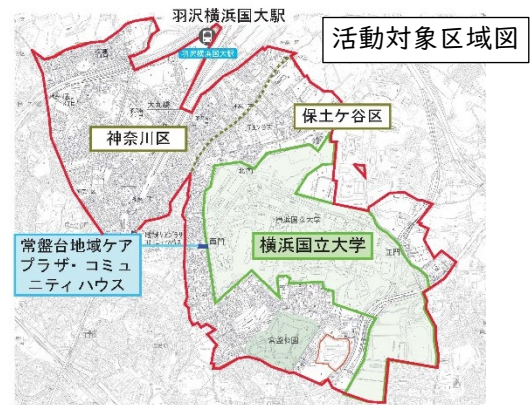

横浜市初！2区にまたがる市民主体のまちづくり計画 「羽沢横浜国大駅周辺地域まちづくりプラン」が完成しました ～まちへの愛着を育てる、地域主体の取組の実現へ～

羽沢横浜国大駅の開業を機に、神奈川区と保土ヶ谷区の自治会・町内会、横浜国立大学、常盤台地域ケアプラザ・コミュニティハウスで結成された「羽沢横国まちづくり協議会」が、地域に愛着を持って暮らせることを目標に、両区にまたがる地域まちづくりプランを策定し、本日横浜市地域まちづくり推進条例に基づき、市長より組織及びプランの認定を受けました。今後、4つのテーマを軸とし、様々な主体と連携しながら具体的な取組を推進していきます。

「羽沢横浜国大駅周辺地域まちづくりプラン」の概要

<まちづくりの目標>

羽沢・常盤台に住む人々が地域に愛着を持って暮らせること

この地域の住民が安全で安心な暮らしと住民同士の繋がりを大切に、今ある自然環境を保ちつつ、いつまでも住み続けたいまちづくりを目指します。

▲地域まちづくりプランの表紙。新駅ができたこの地域で協働してまちづくりを進めて行こうという思いを込めました。

▲区域内には、横浜国立大学、地域ケアプラザ・コミュニティハウスが所在しています。