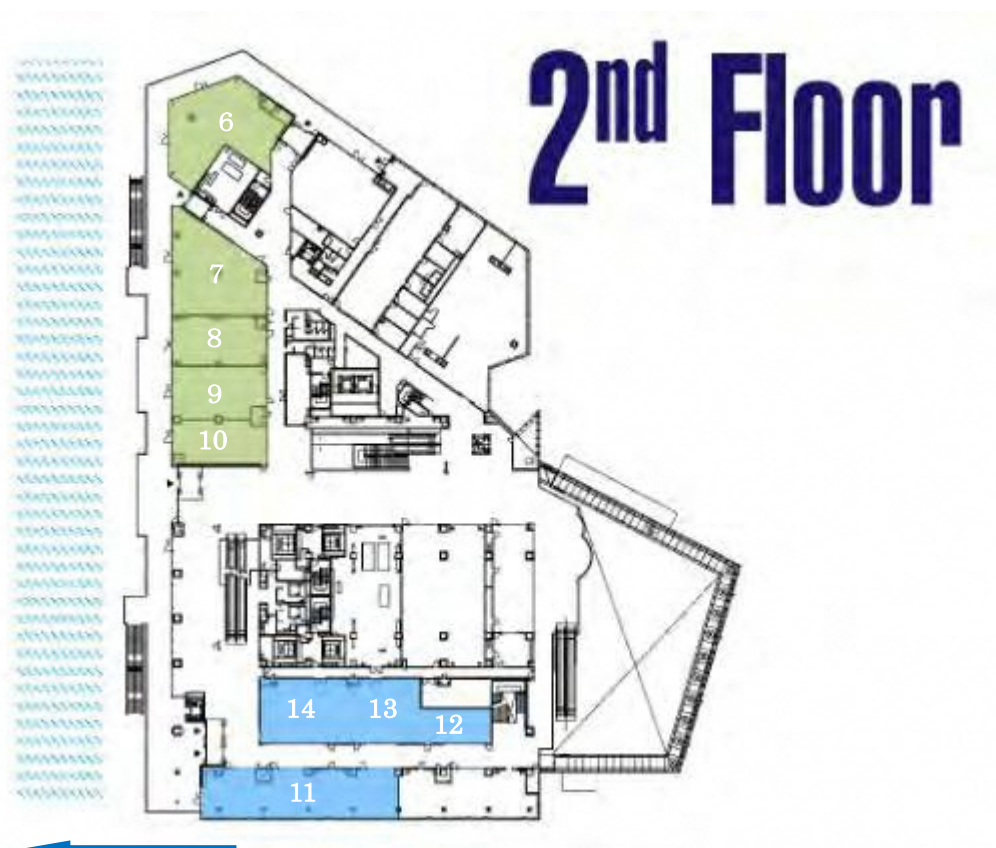

## (2) 店舗一覧（フロアマップは次頁のとおり）

区画	店舗名	業態	事業者	備考
1	スターバックス コーヒー	カフェ	スターバックス コーヒー ジャパン(株)	6/29 オープン予定
2	【もとまちユニオンフードホール】			
	もとまちユニオン	ミニスーパーマーケット	(株)京急ストア	
	横浜市場食堂	洋食・和食	(株)グランドウーカ	
	シュマッツ・ピア・スタンド	モダンドイツ料理	カイザーキッチン(株)	
	フレッシュネスバーガー	バーガーカフェ	(株)フレッシュネス	
	横浜中華そば 維新商店	中華そば	(株)麺Sエンジョイ	
	Le mitron (ル・ミトロン)	ベーカリー	大場製パン(株)	
3	薬マツモトキョシ	ドラッグストア	(株)京急ストア	6/29 オープン予定
4	セブン-イレブン	コンビニエンスストア	(株)京急ストア	6/29 オープン予定
5	QBハウス	ヘアカット専門店	キュービーネット(株)	6/29 オープン予定
6	Universal Dining ONE	フレンチ コンチネンタル	(有)エスプリ・デキップ	
7	リトラーネオ	イタリアン	(株)ダイニング・クリエイション	
8	T S U B A K I 食堂	和風創作料理	(株)よこはまグリーンピース	
9	成都 陳麻婆豆腐	本格四川料理	(株)ケンコー	
10	海風季	寿司と山形蕎麦	(株)せんざんプレミアムダイニング	
11	HAMARU	ブック&カフェ	(株)丸善ジュンク堂書店	
12	S U I	ライフスタイルショップ	(株)粹・s u i	
13	お菓子の太子堂	和菓子・珍味・米菓	(株)太子堂	
14	ヨコハマメモリーズ	おみやげ	野田林業(株)	

※区画4のセブン-イレブンについては、新市庁舎11階行政フロアにも6/1オープン予定です。

(3) フロアマップ

みなとみらいエリア方面

J R・市営地下鉄  
桜木町駅方面

※区画 15 には、「ろうきんATM」(中央労働金庫)、「かなしんATM」(かながわ信用金庫)、およびモバイルバッテリーレンタルサービス「充レンスタンド」(東京電力エナジーパートナー(株))を設置いたします。

J R・市営地下鉄  
桜木町駅方面  
(デッキ接続)