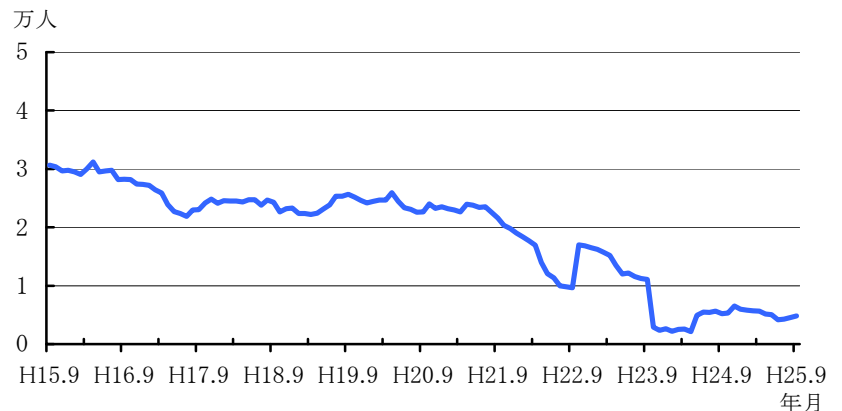

1 横浜市の世帯数と人口

平成25年9月1日現在推計

区分	世帯数	人口			1世帯 当たり 人員	面積 (km ²)	人口 密度 (人/km ²)	届出による 前月比増減		前年同月 比の増減
		総数	男	女				世帯数	人口	
横浜市	1,617,518	3,702,414	1,848,651	1,853,763	2.29	435.17	8,508	418	443	4,823
鶴見区	128,808	278,881	144,468	134,413	2.17	32.38	8,613	8	105	2,845
神奈川区	115,729	234,365	119,217	115,148	2.03	23.59	9,935	24	78	997
西区	50,764	97,060	49,362	47,698	1.91	6.98	13,905	1	-29	90
中区	76,975	147,154	77,361	69,793	1.91	20.81	7,071	25	82	-20
南区	93,640	194,548	96,719	97,829	2.08	12.63	15,404	-59	-140	-565
港南区	90,612	218,232	107,582	110,650	2.41	19.86	10,989	45	-9	-687
保土ヶ谷区	91,039	204,521	102,086	102,435	2.25	21.81	9,377	-1	-6	-692
旭区	102,376	248,975	121,602	127,373	2.43	32.78	7,595	14	-6	-741
磯子区	71,535	161,728	79,643	82,085	2.26	19.02	8,503	178	350	-569
金沢区	87,394	204,983	100,718	104,265	2.35	30.68	6,681	35	-44	-1,866
港北区	159,735	338,086	171,678	166,408	2.12	31.37	10,777	106	238	4,118
緑区	72,938	178,696	88,516	90,180	2.45	25.42	7,030	-10	-84	431
青葉区	123,569	307,701	150,978	156,723	2.49	35.06	8,776	-8	45	909
都筑区	79,075	209,369	105,060	104,309	2.65	27.88	7,510	41	80	2,462
戸塚区	111,423	273,867	135,505	138,362	2.46	35.70	7,671	9	-39	-116
栄区	51,139	123,578	60,586	62,992	2.42	18.55	6,662	-53	-178	-859
泉区	60,432	154,997	75,901	79,096	2.56	23.56	6,579	67	53	-477
瀬谷区	50,335	125,673	61,669	64,004	2.50	17.11	7,345	-4	-53	-437

2 世帯数及び人口の推移

人口の対前年同月比増加数の推移

区分	世帯数	人口
20年10月1日	1,556,816	3,651,428
21年10月1日	1,577,579	3,671,776
22年10月1日	1,583,889	3,688,773
23年10月1日	1,594,871	3,691,693
24年10月1日	1,606,472	3,697,006
24年9月1日	1,606,560	3,697,591
25年4月1日	1,609,747	3,693,788
25年5月1日	1,615,682	3,701,475
25年6月1日	1,616,601	3,702,047
25年7月1日	1,616,751	3,701,712
25年8月1日	1,617,100	3,701,971