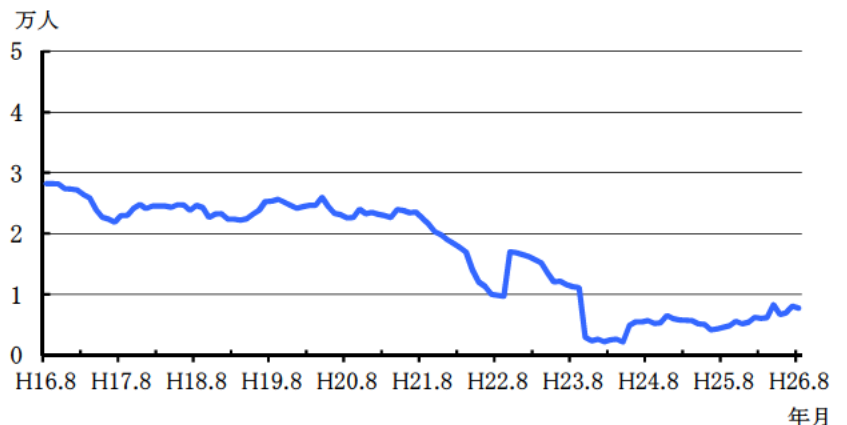

## 1 横浜市の世帯数と人口

平成26年8月1日現在推計

区分	世帯数	人口			1世帯 当たり 人員	面積 (km <sup>2</sup> )	人口 密度 (人/km <sup>2</sup> )	届出による 前月比増減		前年同月 比の増減
		総数	男	女				世帯数	人口	
横浜市	1,630,756	3,709,686	1,850,719	1,858,967	2.27	435.21	8,524	203	-91	7,715
鶴見区	130,632	281,643	145,868	135,775	2.16	32.38	8,698	91	182	2,867
神奈川区	116,977	235,544	119,724	115,820	2.01	23.59	9,985	7	-8	1,257
西区	51,220	97,589	49,575	48,014	1.91	6.98	13,981	-37	-81	500
中区	77,329	147,222	77,440	69,782	1.90	20.85	7,061	30	39	150
南区	94,339	194,733	96,817	97,916	2.06	12.63	15,418	25	-28	45
港南区	90,612	217,097	106,958	110,139	2.40	19.86	10,931	23	-76	-1,144
保土ヶ谷区	91,703	204,374	101,923	102,451	2.23	21.81	9,371	25	-33	-153
旭区	102,675	248,257	121,134	127,123	2.42	32.78	7,573	19	-52	-724
磯子区	72,611	163,185	80,253	82,932	2.25	19.02	8,580	136	348	1,807
金沢区	87,767	203,811	100,017	103,794	2.32	30.68	6,643	-12	-108	-1,216
港北区	161,631	340,764	172,921	167,843	2.11	31.37	10,863	-96	-34	2,916
緑区	73,636	179,322	88,706	90,616	2.44	25.42	7,054	0	-42	542
青葉区	124,731	308,609	151,160	157,449	2.47	35.06	8,802	6	-34	953
都筑区	79,678	210,207	105,356	104,851	2.64	27.88	7,540	17	-51	918
戸塚区	112,556	274,706	135,679	139,027	2.44	35.70	7,695	-7	-59	800
栄区	51,165	122,638	60,086	62,552	2.40	18.55	6,611	-103	-146	-1,118
泉区	60,856	154,511	75,644	78,867	2.54	23.56	6,558	47	32	-433
瀬谷区	50,638	125,474	61,458	64,016	2.48	17.11	7,333	32	60	-252

## 2 世帯数及び人口の推移

人口の対前年同月比増加数の推移

区分	世帯数	人口
21年10月1日	1,577,579	3,671,776
22年10月1日	1,583,889	3,688,773
23年10月1日	1,594,871	3,691,693
24年10月1日	1,606,472	3,697,006
25年10月1日	1,617,839	3,702,551
25年8月1日	1,617,100	3,701,971
26年3月1日	1,617,991	3,700,962
26年4月1日	1,623,606	3,702,093
26年5月1日	1,628,880	3,708,122
26年6月1日	1,629,796	3,708,966
26年7月1日	1,630,553	3,709,777

\* 市域面積は、平成26年1月15日現在の本市数値で、小数第3位を四捨五入しています。