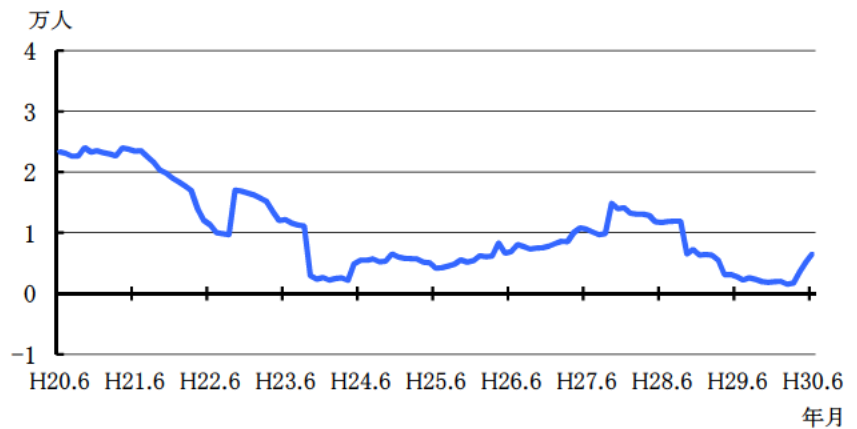

## 1 横浜市の世帯数と人口

平成30年6月1日現在推計

区 分	世 帯 数	人 口			1世帯 当たり 人 員	面 積 (km <sup>2</sup> )	人 口 密 度 (人/km <sup>2</sup> )	届出による 前月比増減		前年同月 比の増減
		総 数	男	女				世帯数	人 口	
横浜市	1,688,999	3,740,497	1,859,189	1,881,308	2.21	435.43	8,590	1,669	1,467	6,522
鶴見区	137,744	290,781	150,220	140,561	2.11	32.38	8,980	168	235	2,340
神奈川区	124,121	243,245	123,539	119,706	1.96	23.59	10,311	192	272	1,962
西区	54,170	101,602	51,432	50,170	1.88	6.98	14,556	128	290	1,868
中区	80,178	148,990	78,233	70,757	1.86	21.07	7,071	-5	-43	27
南区	98,464	195,460	97,199	98,261	1.99	12.63	15,476	46	8	463
港南区	92,902	214,236	105,056	109,180	2.31	19.86	10,787	45	-23	228
保土ヶ谷区	95,187	205,919	102,484	103,435	2.16	21.81	9,441	23	-129	-902
旭区	105,006	245,853	119,063	126,790	2.34	32.78	7,500	217	204	-244
磯子区	76,379	166,653	81,933	84,720	2.18	19.02	8,762	147	138	-30
金沢区	87,990	199,544	97,680	101,864	2.27	30.68	6,504	49	-66	-730
港北区	168,460	350,804	177,418	173,386	2.08	31.37	11,183	287	423	2,379
緑区	76,732	181,568	89,335	92,233	2.37	25.42	7,143	73	178	546
青葉区	127,971	309,900	150,644	159,256	2.42	35.06	8,839	71	31	-562
都筑区	82,084	211,207	105,230	105,977	2.57	27.88	7,576	57	52	-263
戸塚区	117,337	278,340	136,294	142,046	2.37	35.70	7,797	162	199	1,627
栄区	51,409	120,598	58,830	61,768	2.35	18.55	6,501	-20	-113	-839
泉区	61,772	152,743	74,596	78,147	2.47	23.56	6,483	48	-91	-613
瀬谷区	51,093	123,054	60,003	63,051	2.41	17.11	7,192	-19	-98	-735

## 2 世帯数及び人口の推移

区 分	世 帯 数	人 口
25年10月1日	1,617,839	3,702,551
26年10月1日	1,631,395	3,710,008
27年10月1日	1,645,618	3,724,844
28年10月1日	1,660,256	3,731,293
29年10月1日	1,673,662	3,733,234
29年6月1日	1,672,080	3,733,975
30年1月1日	1,674,601	3,733,084
30年2月1日	1,674,043	3,731,665
30年3月1日	1,673,511	3,729,729
30年4月1日	1,680,768	3,731,706
30年5月1日	1,687,330	3,739,030

### 人口の対前年同月比増加数の推移

\* 市域面積は、平成30年3月23日現在の本市数値で、小数第3位を四捨五入しています。