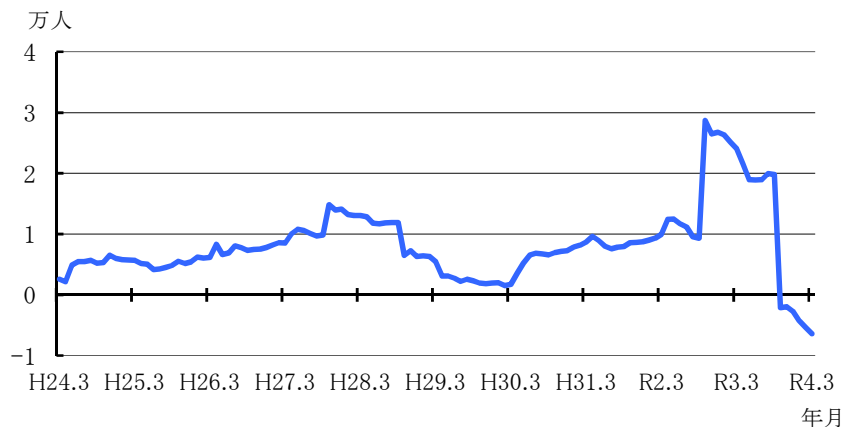

2 世帯数及び人口の推移

区 分	世 帯 数	人 口
29年10月1日	1,673,662	3,733,234
30年10月1日	1,690,932	3,740,172
元年10月1日	1,710,900	3,748,781
2年10月1日	1,753,081	3,777,491
3年10月1日	1,767,218	3,775,352
3年3月1日	1,754,131	3,772,457
3年10月1日	1,767,218	3,775,352
3年11月1日	1,767,654	3,774,936
3年12月1日	1,767,422	3,773,982
4年1月1日	1,766,617	3,772,029
4年2月1日	1,764,924	3,768,902

人口の対前年同月比増加数の推移

* 市域面積は、令和3年全国都道府県市区町村別面積調(令和3年10月1日時点)を使用しています。