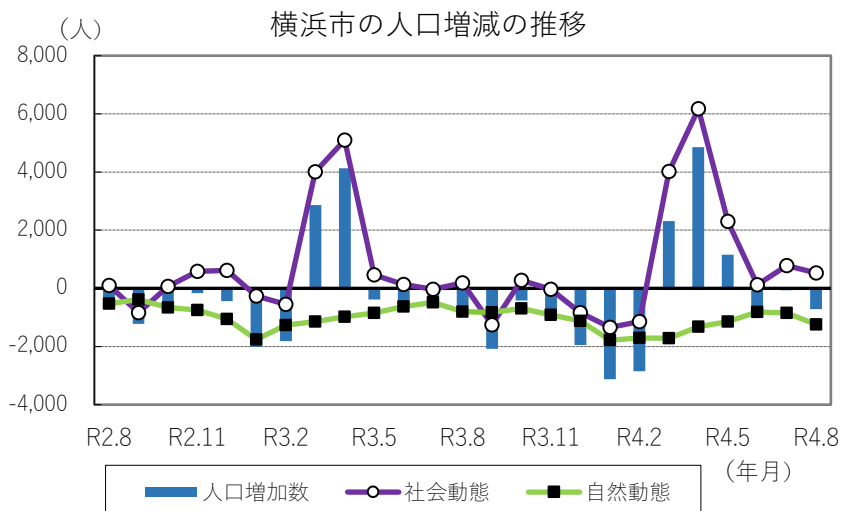

1 横浜市の世帯数と人口

令和4年9月1日現在推計

区分	世帯数	人口			1世帯 当たり 人員	面積 (km ²)	人口 密度 (人/km ²)	届出による 前月比増減		前年同月 比の増減
		総数	男	女				世帯数	人口	
横浜市	1,781,423	3,772,887	1,861,445	1,911,442	2.12	437.78	8,618	127	-720	-4,549
鶴見区	146,666	295,670	152,365	143,305	2.02	33.23	8,898	-40	-105	-764
神奈川区	132,235	249,143	126,997	122,146	1.88	23.72	10,503	-36	-21	1,376
西区	58,279	105,622	53,297	52,325	1.81	7.03	15,024	27	40	820
中区	85,912	150,844	76,638	74,206	1.76	21.50	7,016	92	62	-56
南区	105,775	197,787	98,656	99,131	1.87	12.65	15,635	-88	-132	-130
港南区	96,934	214,553	104,436	110,117	2.21	19.90	10,782	-22	-130	-720
保土ヶ谷区	100,192	206,165	101,004	105,161	2.06	21.93	9,401	-34	-102	-1,123
旭区	107,720	242,679	116,884	125,795	2.25	32.73	7,415	-7	-78	-1,022
磯子区	79,380	165,703	81,510	84,193	2.09	19.05	8,698	-83	-141	-685
金沢区	90,847	196,794	95,557	101,237	2.17	30.96	6,356	-3	-105	-1,321
港北区	179,168	361,828	180,319	181,509	2.02	31.40	11,523	67	99	1,705
緑区	80,760	182,785	89,716	93,069	2.26	25.51	7,165	-9	-88	-710
青葉区	135,080	310,593	149,783	160,810	2.30	35.22	8,819	-12	-101	-600
都筑区	87,052	214,715	105,085	109,630	2.47	27.87	7,704	77	63	-136
戸塚区	124,213	283,719	138,141	145,578	2.28	35.79	7,927	124	48	-527
栄区	54,007	120,953	58,855	62,098	2.24	18.52	6,531	-6	-62	257
泉区	63,887	151,650	73,415	78,235	2.37	23.58	6,431	38	-7	-567
瀬谷区	53,316	121,684	58,787	62,897	2.28	17.17	7,087	42	40	-346

* 面積は、国土地理院の「全国都道府県市区町村別面積調」(令和4年4月1日時点)を使用しています。

2 世帯数及び人口の推移

区分	世帯数	人口
29年10月1日	1,673,662	3,733,234
30年10月1日	1,690,932	3,740,172
元年10月1日	1,710,900	3,748,781
2年10月1日	1,753,081	3,777,491
3年10月1日	1,767,218	3,775,352
3年9月1日	1,768,323	3,777,436
4年4月1日	1,772,142	3,768,363
4年5月1日	1,777,482	3,773,214
4年6月1日	1,779,834	3,774,369
4年7月1日	1,780,633	3,773,673
4年8月1日	1,781,296	3,773,607