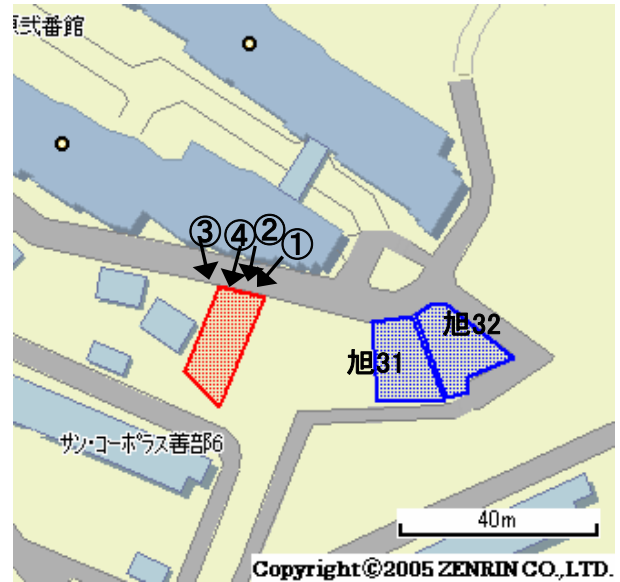

未利用土地利用案内

番号

旭33

| 所在 | 旭区善部町 | 住居表示 | 116番 | 地番 | 116番10 | 面積(実測) | 165.52㎡ |
|----|-------|------|------|----|--------|--------|---------|
|----|-------|------|------|----|--------|--------|---------|

| づく令に 制限基 | 都市計画法 | 都市計画区域 | 市街化区域 | 用途地域 | 第一種低層住居 |
|-------------|-------|----------|-------|------|---------|
| | 建築基準法 | 建ぺい率/容積率 | 50/80 | 高度地域 | 第1種高度地区 |
| | その他制限 | | | 防火地域 | なし |

1 位置図・案内図 (○が所在地)

Copyright © 2005 ZENRIN CO., LTD.
許諾番号(Z06B-第2482号)

2 現況写真