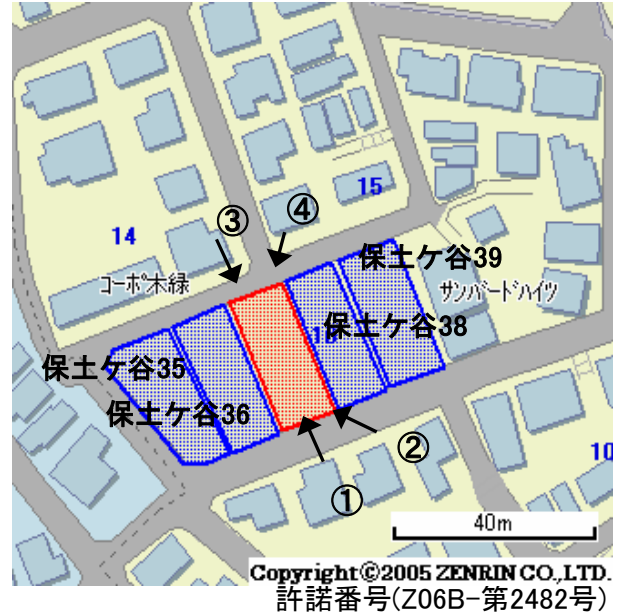

未利用土地利用案内

番号

保土ヶ谷37

所在	保土ヶ谷区 権太坂三丁目	住居表示	16番	地番	430番4外	面積 (実測)	224.09㎡
----	-----------------	------	-----	----	--------	------------	---------

づく令制に 限基	都市計画法	都市計画区域	市街化区域	用途地域	第一種中高層住居
	建築基準法	建ぺい率/容積率	60/150	高度地域	第3種高度地区
	その他制限			防火地域	準防火

1 位置図・案内図 (○が所在地)

2 現況写真