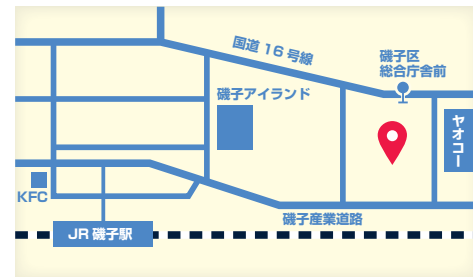

A 磯子センター 4・5階
横浜市磯子区社会福祉協議会
Isogo Center 4,5F

JR 磯子駅・市営バス 京急バス「間坂」
神奈中バス「磯子センター前」
JR Isogo Sta. / Masaka Bus Stop
Isogo Center mae Bus Stop (Kanachu Bus)

B 磯子区役所 7階
いそご区民活動支援センター
7th Floor, Isogo Ward Office

JR 磯子駅 / 市営・京急バス停「磯子区総合庁舎前」
JR Isogo Sta. / Isogo-Ku-Sogo-Chosha-Mae Bus Stop

C 横浜市社会教育コーナー
Yokohama City
Social Education Corner

JR 磯子駅 / 市営・京急バス停「磯子区総合庁舎前」
JR Isogo Sta. / Isogo-Ku-Sogo-Chosha-Mae Bus Stop

D 洋光台地域ケアプラザ
City of Yokohama Yokodai
Community Care Plaza

JR 洋光台駅・市営バス「洋光台第四小学校入口」「洋光台6丁目」
JR Yokodai Sta.
Yokodai daiyon shogakko iriguchi Bus Stop
Yokodai 6chome Bus Stop

E 根岸中学校コミュニティハウス
Negishi Junior High School
Community House

JR 根岸駅 / 市営バス「プールセンター前」
JR Negishi Sta. / Pool center mae Bus Stop

がいこくじん
外国人のための
にほんごきょうしつ
日本語教室

Japanese Classes
for foreigners
面向外国人的
日语教室

がくしゅうしえんきょうしつ
学習支援教室
Study Support Classes
for Children
学習支援教室