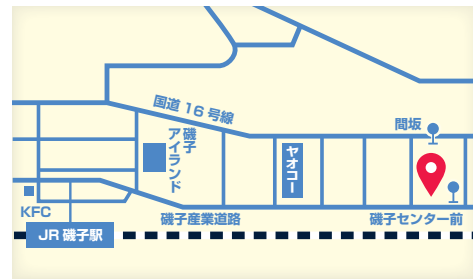

A 磯子センター 4・5階
横浜市磯子区社会福祉協議会
Isogo Center 4,5F

JR 磯子駅・市営バス 京急バス「間坂」
神奈中バス「磯子センター前」
JR Isogo Sta. / Masaka Bus Stop
Isogo Center mae Bus Stop (Kanachu Bus)

B 磯子区役所 7階
いそご区民活動支援センター
7th Floor, Isogo Ward Office

JR 磯子駅 / 市営・京急バス停「磯子区総合庁舎前」
JR Isogo Sta. / Isogo-Ku-Sogo-Chosha-Mae Bus Stop

C 横浜市社会教育コーナー
Yokohama City
Social Education Corner

JR 磯子駅 / 市営・京急バス停「磯子区総合庁舎前」
JR Isogo Sta. / Isogo-Ku-Sogo-Chosha-Mae Bus Stop

D 洋光台地域ケアプラザ
City of Yokohama Yokodai
Community Care Plaza

JR 洋光台駅・市営バス「洋光台第四小学校入口」「洋光台6丁目」
JR Yokodai Sta.
Yokodai daiyon shogakko iriguchi Bus Stop
Yokodai 6chome Bus Stop

E 根岸中学校コミュニティハウス
Negishi Junior High School
Community House

JR 根岸駅 / 市営バス「プールセンター前」
JR Negishi Sta. / Pool center mae Bus Stop

がいこくじん
外国人のための
にほんごきょうしつ
日本語教室

Japanese Classes
for foreigners
面向外国人的
日语教室

がくしゅうしえんきょうしつ
学習支援教室
Study Support Classes
for Children
学習支援教室