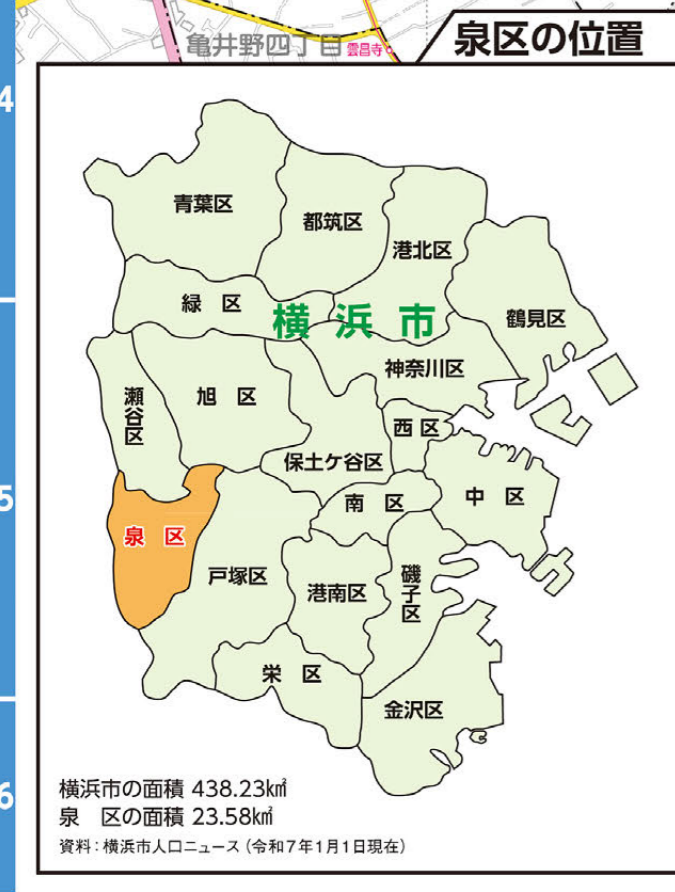

# 泉区生活・防災マップ

- ### 凡例
- JR線
  - 私鉄
  - 市営地下鉄
  - 高速・有料道路
  - 国道
  - 主要道路・県道等
  - 一般道路
  - 市界
  - 区界
  - 町界・丁目界
  - バス路線
  - 河川・池
  - 公園・緑地等
  - 自転車駐輪場
  - 区役所・官公署
  - 警察署・交番
  - 消防署・消防出張所
  - 郵便局
  - 学校
  - 保育所・幼稚園・こども園
  - 図書館
  - NTT
  - 銀行
  - 電音所等
  - 神社
  - 寺院
  - 教会
  - 高齢者福祉保健施設
  - 史跡・名勝・天然記念物
  - 記念碑
  - 地域防災拠点
  - 地域防災拠点境界
  - 広域避難場所
  - 災害用地下給水タンク
  - 受水槽(簡易給水栓)
  - 配水池
  - 緊急給水栓
  - 耐震給水栓
  - 緊急輸送路
  - 消防団器具置場