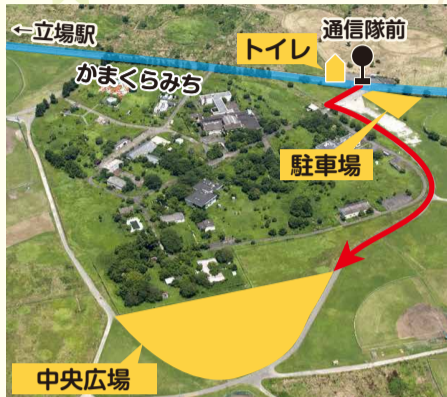

泉 区役所 掲示板

マークの見方

名氏名(ふりがな) ☎電話(番号) ☎ファクス(番号) 〒〒・住所 年齢年齢 行行事名
✉Eメール(アドレス) ¥費用 HPホームページ 申申込み 問問合せ

●費用の記載がない場合は無料 ●特に断りのないものは当日自由参加 ●区役所の駐車場は**有料**です ●今月11日以降の市や外郭団体などの事業を掲載しています

深谷通信所跡地中央広場に遊びに来ませんか?

平成26年に日本に返還された深谷通信所跡地の空気を暫定的に活用し、深谷通信所跡地中央広場として一般開放しています。走り回って遊んだり、のんびりとくつろいだりしながら、空の広さを体感できる広場となっています。ぜひお越しください。

●所在地 泉区和泉町
●アクセス
 市営地下鉄ブルーライン立場駅前の「立場ターミナル」から神奈中バス(4番のりば大船駅西口行、5番のりば戸塚バスセンター行)で約5分乗車「通信隊前」バス停下車徒歩7分
 ※駐車場には限りがあるため、公共交通機関のご利用をお願いします。

広場利用にあたって

- 利用時間は日の出から日没までです。
- ルールを守って利用してください。
- 水道はありませんので、飲み物をお持ちください。
- 事故防止のため、広場以外には立ち入らないでください。
- トイレは通信隊前バス停横の公共トイレをご利用ください。
- 新型コロナウイルス感染症予防対策の徹底をお願いします。(利用者間の一定以上の距離確保、マスク着用など)

中央広場の魅力や利用方法などを紹介した動画も、ぜひご覧ください。

泉区 深谷通信所跡地 検索

問企画調整係 ☎800-2332 fax 800-2505

新型コロナウイルス感染症のワクチン接種に関連した詐欺に注意!

～甘い言葉には気がある～

電話やEメールなどを利用した、「10万円振り込めば、優先的に接種できる」「アンケートに答えればワクチンが無料で受けられる」など、お金を請求しようとする話にご注意ください。