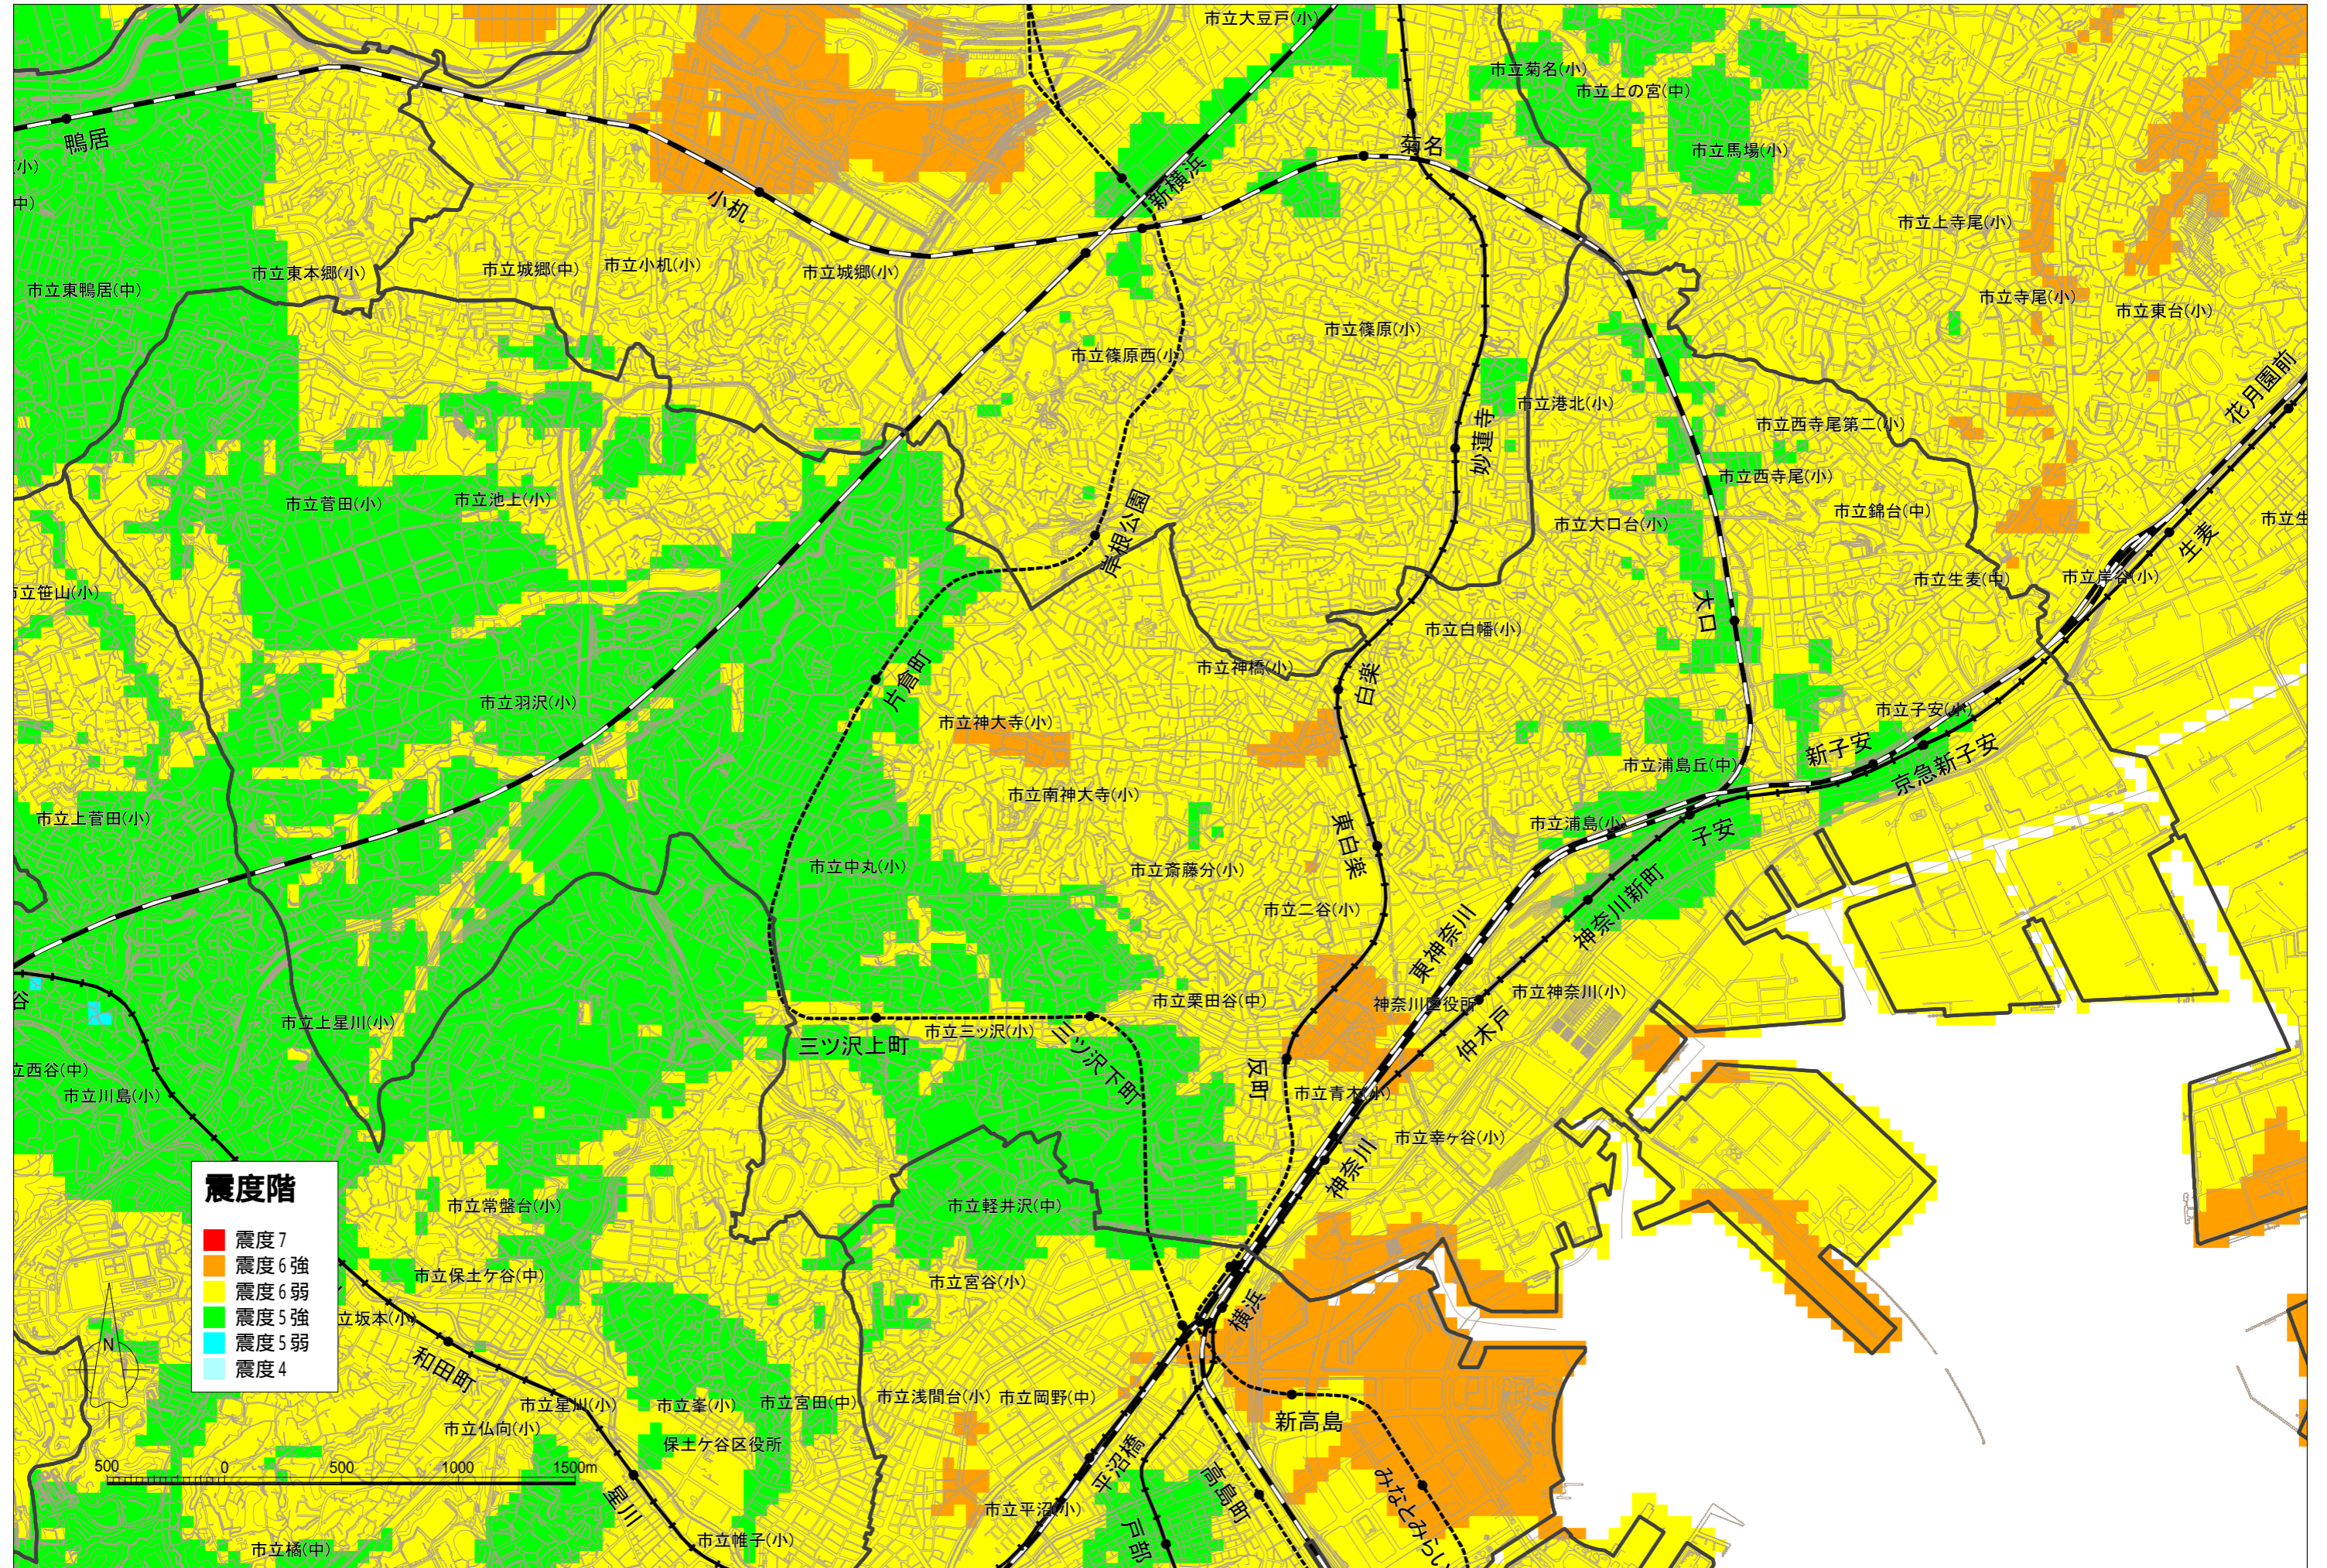

東京湾北部地震被害想定 地震マップ:神奈川区

横浜市消防局 平成24年10月作成:横浜市地震被害想定調査に基づいて、市内における50mメッシュごとの震度階評価を行いました。