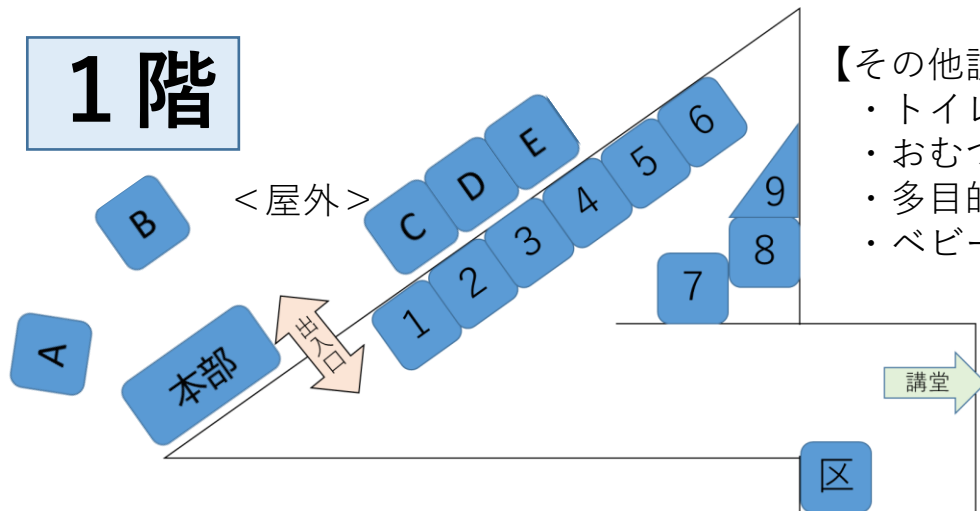

～会場内ブース紹介～

ブース開催時間：10時～15時30分

場所	団体名	内容	WS	物販
屋外	A かなっぴ畑の会	神奈川区産の新鮮野菜等の販売		○ 100～500円
	B 神奈川消防団	心肺蘇生法の実演・資機材と写真展示・他		
	C NPO法人 神奈川区多文化共生の会	インドネシア食品販売		○
	D たんぽぽプロジェクト 六角橋チーム	フリマと外国ルーツの子どもの学習支援紹介	○ 0円	○ 100円～
	E 友ゆうスペース	子どもも大人も楽しい、折紙コーナー		
1階 ホワイエ	1 MIPGC (三ツ沢公園グリーンクラブ)	三ツ沢公園の自然を活かしたクラフト販売		○ 100～500円
	2 特定非営利活動法人 横浜市まちづくりセンター	耐震模型をつくって、住まいの安全を学ぶ		
	3 神奈川区日本語教室の会 (ちゅうりっぷ)	日本語教室のボランティア活動紹介		
	4 神奈川区国際交流の会 KANAK	日本語教室などボランティア活動内容の展示		
	5 NPO法人 ニューアカropolis文化協会	古代文明を哲学的視点から見てみよう		
	6 横浜友の会	どうする物価高 いまこそ家計簿！	○ ～3800円	○ ～1000円
	7 輝楽理庵	手作りの小物の販売と地域活動の紹介です	○ 100～3000円	○ 100～500円
	8 特定非営利活動法人 ハート・プラスの会	100円で血管年齢を知る血管年齢を測定します	○ 100円	
	9 特定非営利活動法人 神奈川区いまむかしガイドの会	戦国時代、幸ヶ谷公園と高島台に城があった		
区	神奈川区区民活動支援センター	今！地域活動したくなった方むけの出張相談		

【その他設備】

- ・トイレ（1階、2階）
- ・おむつ台（2階女子トイレ）
- ・多目的トイレ（1階）
- ・ベビーカー置き場（1階）