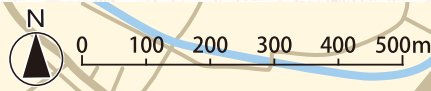

ヨコハマ 坂道満喫コース

1 神明社

竹林

3 梅林

★富士山

5 片倉うさぎ山公園

- S** 片倉町駅 トイレ ベンチ
 - ↓ 795m
- 1** 神明社 見学
 - ↓ 1045m
- 2** 片倉三枚地域ケアプラザ トイレ ベンチ
 - ↓ 390m (急坂・登り)
- 3** 梅林 見学
 - ↓ 1245m (後半 下り急坂)
- G** 片倉うさぎ山公園 トイレ ベンチ 健康遊具

Total	3,475m	所要時間	約57分
のんびりコース	1,595m	所要時間	約26分 (60m/分で算出)