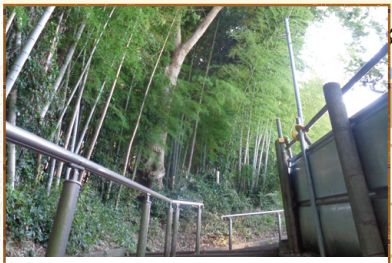

ヨコハマ 坂道満喫コース

1 神明社

竹林

3 梅林

★富士山

5 片倉うさぎ山公園

- S** 片倉町駅 トイレ ベンチ
 - ↓ 795m
- 1** 神明社 見学
 - ↓ 1045m
- 2** 片倉三枚地域ケアプラザ トイレ ベンチ
 - ↓ 390m (急坂・登り)
- 3** 梅林 見学
 - ↓ 1245m (後半 下り急坂)
- G** 片倉うさぎ山公園 トイレ ベンチ 健康遊具

Total	3,475m	所要時間	約57分
のんびりコース	1,595m	所要時間	約26分 (60m/分で算出)

竹林 350m