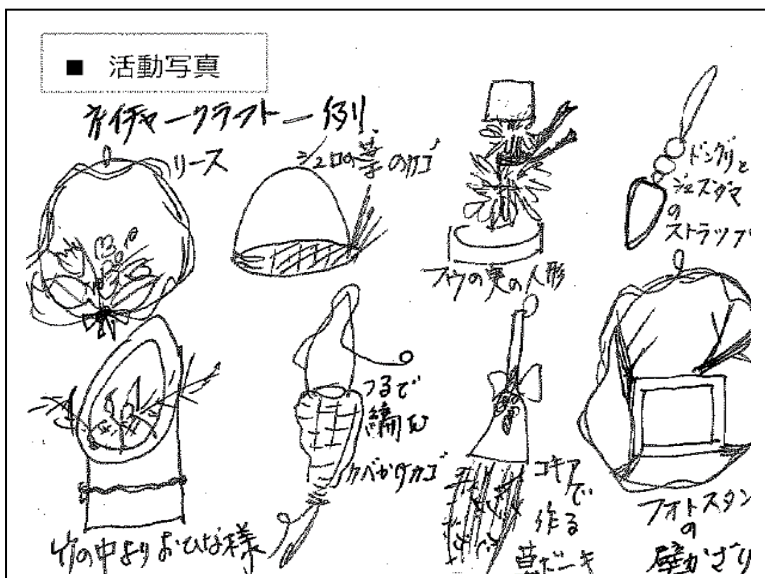

No.72	音楽	芸能	美術 工芸	文化 文学	国際 語学	レクリエ ーション	子ども	スポーツ 体操	美容 健康	IT	日常 生活
	登録名		スナダガワミズベアイゴカイ		指導	講演	披露				
		砂田川水辺愛護会		○		○					
主な 内容		ネイチャークラフト		ジャンル	手工芸						

手や指先を動かす時は脳も活性化、植物や木の実など自然にふれながらの作品づくり、なごやかなひとときと作品が完成する喜びを体験していただけます。

■ 経費（材料費等）	自然素材でクラフト作り（材料費として 300～500 円×人数分）
■ 依頼者が準備するもの	応相談
■ 交通手段	訪問先までバスか車
■ 資格・経験	ドライフラワーアーティスト（教室開催）、ボランティア（老人ホーム、地区センター、町会など楽しみ工作の指導経験あり）
■ 対象者	小学校～高齢者まで。どなたでも。

活動できる曜日		午前	午後	夜間
	月	○	○	
	火			
	水			
	木			
	金			
	土	○	○	○
	日			
応相談：応相談				
活動可能地域：横浜市内				