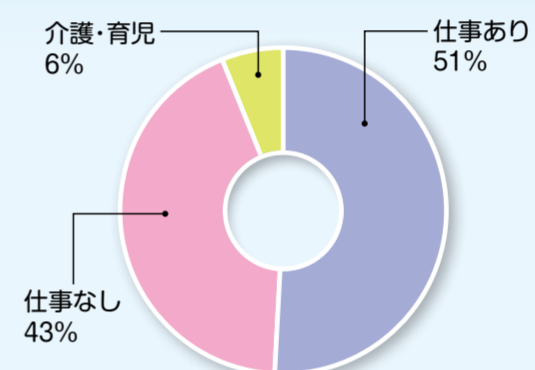

Q1 仕事をしていますか？