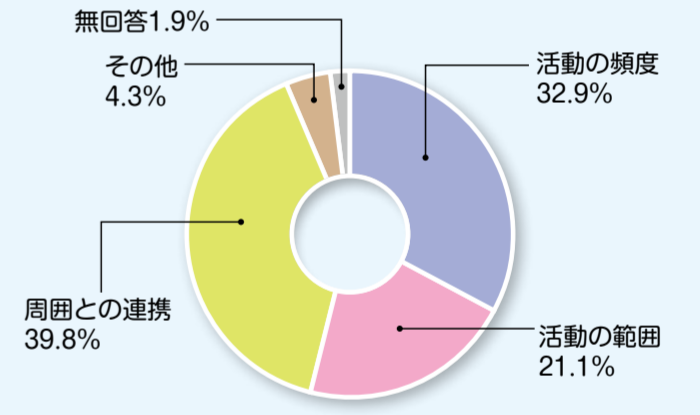

### アンケートで見る民生委員

令和3年度実施の在任2期(6年)以上の民生委員を対象としたアンケートより

#### Q1 仕事をしていますか？

区内では283人の民生委員\*(うち主任児童委員33人)が18地区に分かれてお互いに協力しながら活動しているんだ  
※2023年1月1日現在

#### Q2 仕事・介護・育児との両立のために工夫していることはありますか？

半数以上の人  
が仕事や  
介護・育児をしながらも  
無理のない範囲で  
活動しているんだね