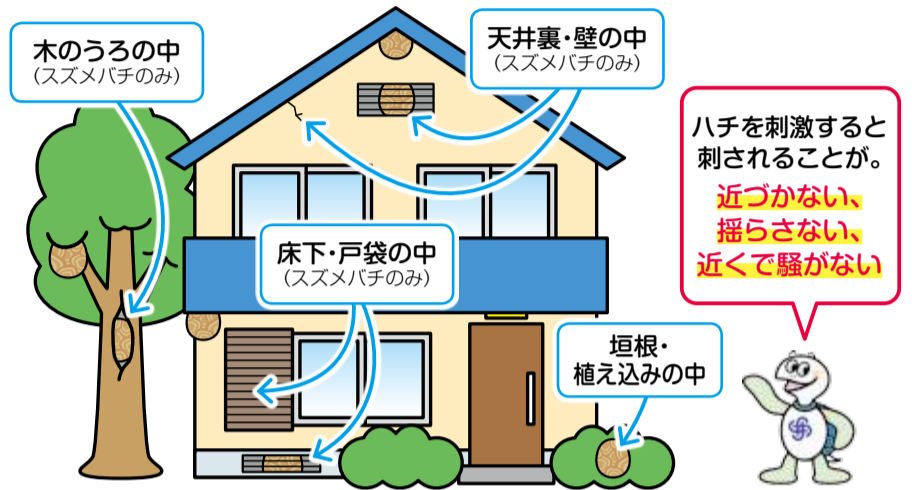

**講座 神奈川区地域づくり大学校 ★秋頃開講予定★**

暮らしの中で“こうなったらいいな”を形にしていくプロセスを楽しく学び、地域の新たなつながりを創り出す連続講座です。そこには、神奈川区を元気にする地域づくりのヒントが満載！

今こそ、あなたが培った経験や思いを生かして、神奈川区の未来の地域づくりに参加しませんか。

**問合せ** 区政推進課 ☎411-7026 ㊟314-8890

**効果的な予防策で安心を  
ハチや蚊の対策はお早めに！**

暖かくなるとハチや蚊の活動が活発になります。夏本番になる前に早めの対策を始めましょう。

**ハチの巣を早期発見・早期駆除**

身近にいるアシナガバチやスズメバチは、毎年4月頃から巣を作り始め夏から秋にかけて巣が大きくなり、ハチの数も多くなって危険が増します。5～6月頃の巣が小さいうちにできやすい場所を点検し、見つけたら早めに対処しましょう。 **\* 区役所で駆除作業は行っていません。**

**ハチの巣の特徴(巣の形でハチの種類が分かります)**

**◆アシナガバチの巣**

- シャワーヘッドやハスの実を逆さにしたような半円型
- 六角形の巣穴がたくさん見える
- 【駆除方法】** 状況に応じて個人で駆除することもできます。区役所では駆除方法の案内、器具や防護服の貸出をしています。

**◆スズメバチの巣**

- 初期の巣はとっくりを逆さにしたような形
- ボール型でマーブル模様
- 出入口の穴はひとつ
- 【駆除方法】** 駆除業者への依頼をおすすめします。

**蚊を増やさない・刺されない**

蚊はデング熱や日本脳炎などの感染症を媒介します。蚊を増やさない、蚊に刺されない対策をしましょう。

**◆増やさない**

- 蚊の幼虫(ボウフラ)は小さな水たまりでも発生します。水たまりの原因となるものは片付けるか、週1回程度は点検し、たまった水を捨てましょう。
- 成虫は草むらなど湿った風通しの悪いところにいます。定期的に草刈りをしましょう。

**◆刺されない**

- 肌の露出を避け、こまめに虫よけ剤を使いましょう。
- 窓に網戸を設置するなど、蚊を家に入れない対策をしましょう。