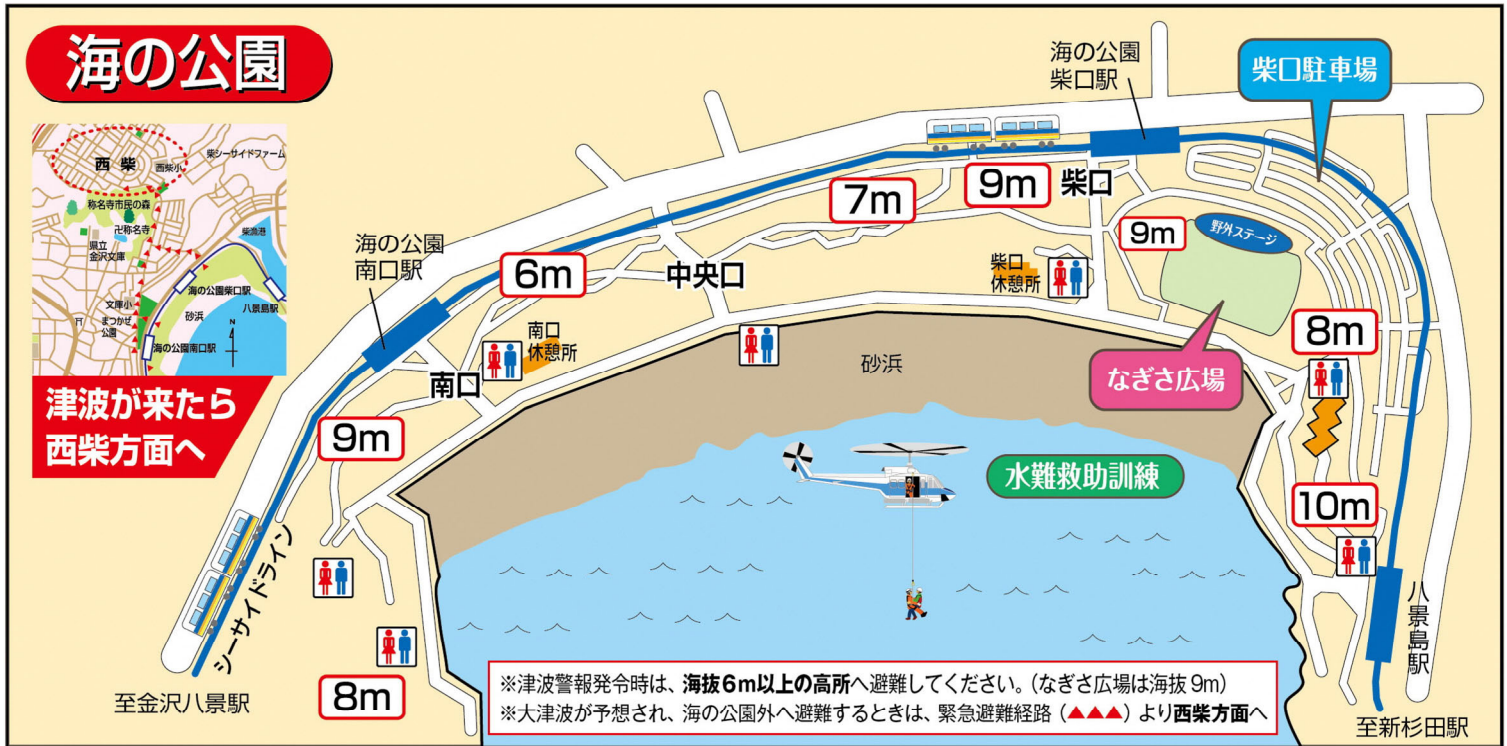

イベント会場案内

来場の注意

- ・体調がすぐれない時は参加をご遠慮ください。
- ・マスク着用し、大声での会話はお控えください。
- ・適宜手指の消毒等を行ってください。
- ・密集回避のため、ソーシャルディスタンスにご協力ください。
- ・飲食スペースを除き、会場内は水分補給等を除いて飲食できません。飲食は専用スペースで行っていただきますようお願いいたします。
- ・参加者の状況に応じ、主催者の判断で入場規制を行う場合があります。
- ・柴口駐車場は、まつり会場となっているため、一部利用できません。
- ・感染症等の状況により、プログラムや内容が変更になる場合があります。
- ・その他、主催者が示す感染症対策を遵守してください。

野外ステージ (特設ステージ)

1. 1 10:40~10:53 ダンススタジオ ワッツアップ!! (キッズHIPHOP、K-POP)
2. 2 10:55~11:08 オヒアフラスタジオ (フラダンス)
3. 3 11:10~11:23 横浜市立大道中学校バトン部 (バトン・ダンス)
4. 4 11:25~11:38 絆の会 (ダンス (防災 防犯))
5. 5 11:40~11:53 レイ アロハ マエオレ
   Lei Aloha Mae'ole (フラダンス)
6. 6 11:55~12:08 カプアアラ フラストスタジオ (フラダンス)
7. 7 12:10~12:23 Studio Aloha&サークル並木 (フラダンス)
8. 8 12:35~12:48 晴嵐かなざわフラグループ (フラダンス)
9. 9 12:50~13:03 フラレイマイカイ (フラダンス)
10. 10 13:05~13:18 ホワイト クロウ
    White crow (ダンス)
11. 11 13:20~13:33 ブラストファンクラブ (楽器演奏)
12. 12 13:35~13:48 フラッパーズ
    FLAPPERS (バトン・チアダンス)
13. 13 13:50~14:03 ブラッシュアップ
    Brush Up★ (ダンス)
14. 14 14:05~14:18 金沢プリティガールズ (バトン・チアダンス)
15. 15 14:20~14:33 スズスタイル
    SU-ZU style (キッズダンス)

14:45~15:30 ★お楽しみ大抽選会