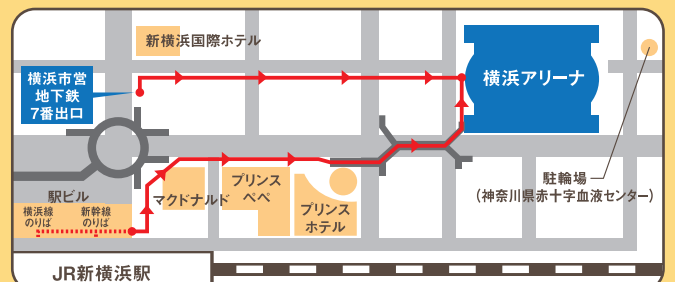

## わくわく大抽選会!!

会場内のブースを回ってもらえる  
抽選券を5枚集めて豪華賞品が当たる  
ガラポンに参加しよう!!

会場アクセス JR・市営地下鉄「新横浜駅」下車  
徒歩約5分

駐車場はありません。ご来場には公共交通機関をご利用ください。