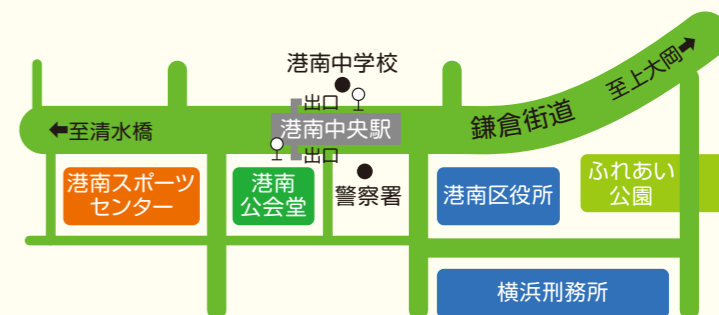

港南ふれあい  
公園  
ゆめワールド  
総合案内

7か所すべてのスタンプを集めたら、景品をプレゼント!  
**スタンプラリーをやってみよう!**

景品  
交換日

11月2日(土)  
10:00~15:00

景品  
交換場所

港南ふれあい公園  
こうなん子どもゆめワールド  
総合案内

〈注意事項〉

- スタンプの押印時間は、イベントにより異なります。リーフレットに掲載されている時間内に押印してください。
- 景品はお子様(18歳以下)のみで一人様1つになります。
- 景品はなくなり次第終了となります。

来場者アンケート  
アンケート回答のご協力を  
お願いします。

期間

令和6年  
10月~11月

※開催日は各会場により異なります。  
詳しくは中面をご覧ください。

会場

港南区役所 周辺  
港南スポーツセンター 周辺

アクセス  
市営地下鉄「港南中央駅」  
バス「港南区総合庁舎前」  
横浜市営・神奈川中央交通・江ノ電

- ※公共交通機関でお越しください。
- ※車、自転車等での来場はお控えください。
- ※ゆめワールド会場に駐車場はございません。

# 会場のご案内

- スタンプラリー 景品交換場所
- 授乳室
- スタンプ設置場所
- おむつ交換場所
- トイレ

※イベント内容は変更になる可能性があります。詳細は、各施設にお問い合わせください。

## スポーツセンター周辺エリア