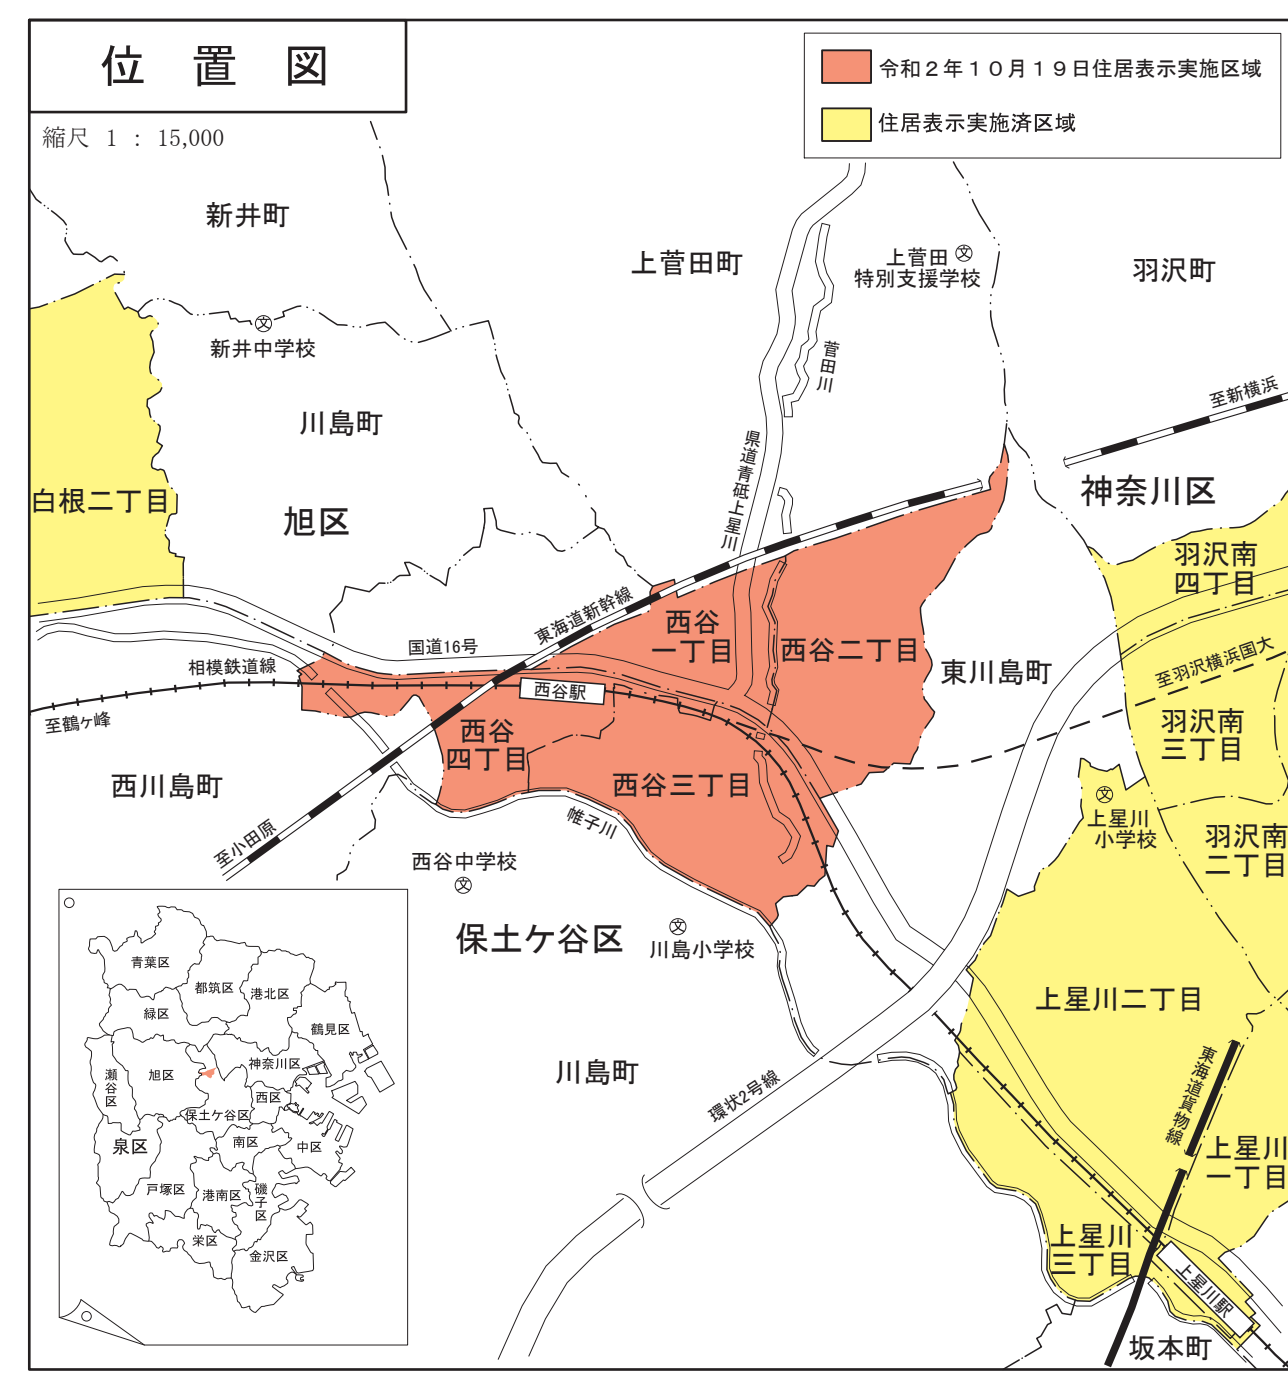

にしや いっちょうめ
西谷一丁目
にしや にちようめ
西谷二丁目
にしや さんちようめ
西谷三丁目
にしや よんちようめ
西谷四丁目

保土ヶ谷区 住居表示新旧対照案内図

令和2年（2020年）10月19日施行

注
この案内図は、住所の案内用として作製していますので、法務局備え付けの地図（公図）とは異なります。
また、図の中の境界線は、公園にある地番の配置等を参考に概略化して描いたものであり、境界を挟んだ土地権利者間の権利関係を表しているものではありません。

凡 例	
---	区 界
---	新 町 界
---	町 界
---	旧 町 界
---	街 区 界
⑩	街 区 番 号
10	住 居 番 号
1000-10	旧 番 地
—	道 路 ・ 私 道
■	公 園
—	河 川 ・ 水 路