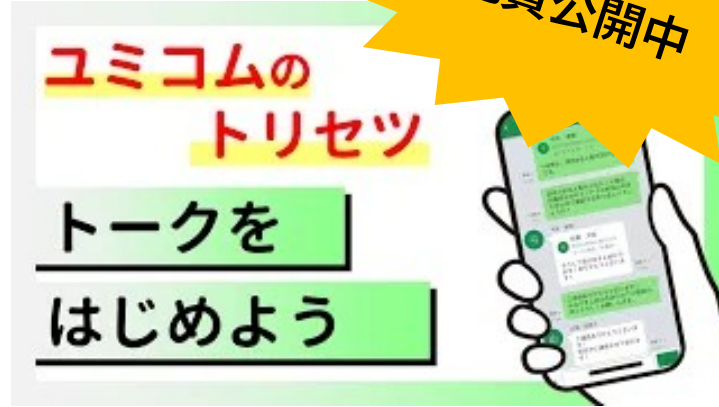

ゆみこむ公園

投稿BOX

ブロック-班

場所

メッセージ

先日ゆみこむ公園へ行っ...
花がきれ...
ぜひお返...
は立ち寄っててください。

ファイル削除

この投稿に対するコメント

氏名	ブロック-班	委員会	投稿日	メッセージ	画像
----	--------	-----	-----	-------	----

コメントする

送信委員会

自治会執行部

直感的に操作できる

引継ぎは...

上手く使えるかな?

導入サポートも充実

動画

マニュアル

絶賛公開中

ユーザー、管理画面共に
Youtubeチャンネル「Yumicom」にて
説明動画を公開中

管理画面からいつでも
ダウンロード可能

お電話、メールも承ります

安心の無償トライアル

本格運用前に**5か月間**の**無償**トライアルができます