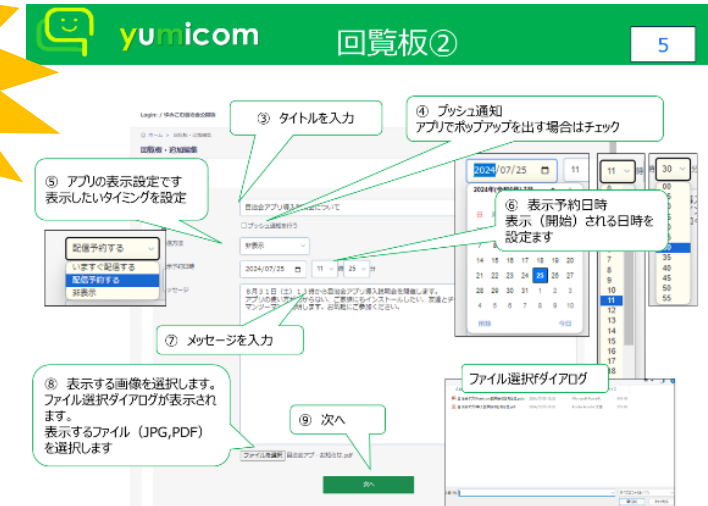

氏名	ブロック-班	委員会	投稿日	メッセージ	画像
----	--------	-----	-----	-------	----

コメントする

送信委員会

自治会執行部

直感的に操作できる

引継ぎは...

上手く使えるかな?

導入サポートも充実

動画

マニュアル

絶賛公開中

ユーザー、管理画面共に
Youtubeチャンネル「Yumicom」にて
説明動画を公開中

管理画面からいつでも
ダウンロード可能

お電話、メールも承ります

安心の無償トライアル

本格運用前に**5か月間**の**無償**トライアルができます