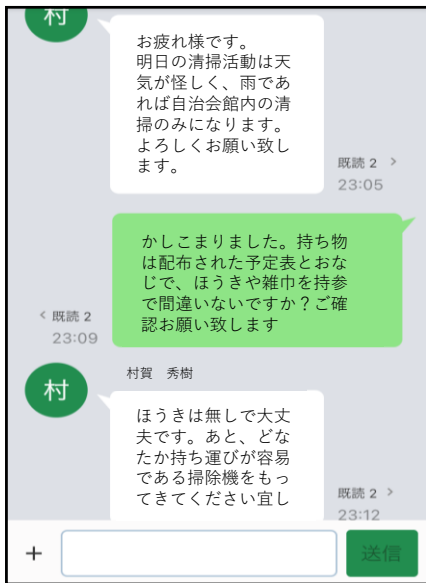

AMERICAN EXPRESS

Diners Club INTERNATIONAL

FamilyMart

LAWSON

Seicomart

クレカ・Paypay・コンビニ・銀行振込から選択

・Payを利用していない ・クレカは心配
など様々なニーズに対応

決済情報をアプリでも確認

管理画面に即連携で会員の納入状況を管理

yumicomのココが違う！

トークチャット 会員管理

徴収管理

みまもり機能

検索結果人数 54名

編集	ID	会員名	年齢	所居
編集	100601	████████	33	1ブロック
編集	101101	████████	33	1ブロック
編集	101301	████████	25	1ブロック
編集	101701	████████	26	1ブロック
編集	102101	████████	33	1ブロック
編集	105701	████████	70	1ブロック