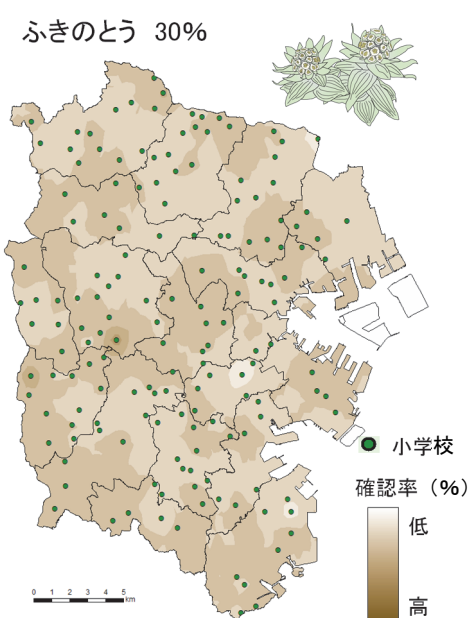

こども「いきいき」生き物調査 2019 調査結果

ツバメの巣 73%

リス 42%

カブトムシ 68%

白サギのなかま 26%

ふきのとう 30%

ハッカチョウ 8%

ヒキガエル 28%

サワガニ 22%

カマキリのなかま 78%

注) 色の濃淡は、小学校ごとの確認率をもとに統計的に計算、作図したものです。一部のふ頭などは解析対象外としました。