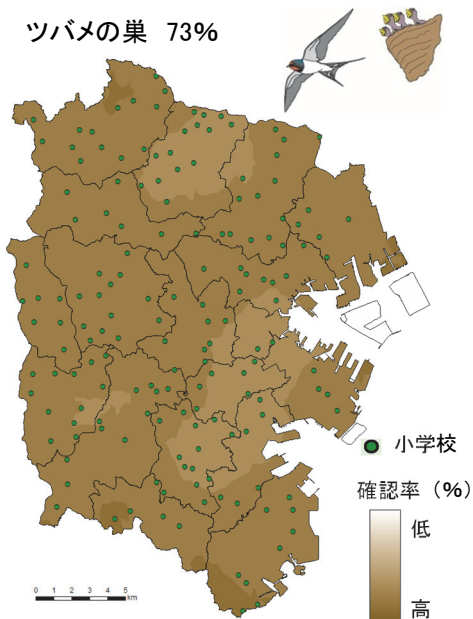

こども「いきいき」生き物調査 2019 調査結果

ツバメの巣 73%

リス 42%

カブトムシ 68%

白サギのなかま 26%

ふきのとう 30%

ハッカチョウ 8%

ヒキガエル 28%

サワガニ 22%

カマキリのなかま 78%

注) 色の濃淡は、小学校ごとの確認率をもとに統計的に計算、作図したものです。一部のふ頭などは解析対象外としました。