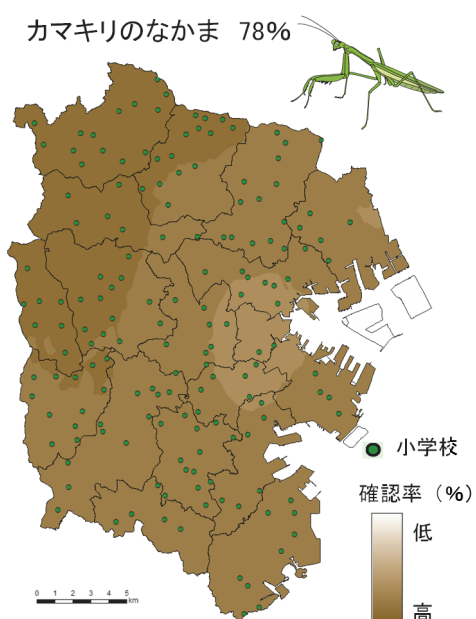

こども「いきいき」生き物調査 2019 調査結果

ツバメの巣 73%

リス 42%

カブトムシ 68%

白サギのなかま 26%

ふきのとう 30%

ハッカチョウ 8%

ヒキガエル 28%

サワガニ 22%

カマキリのなかま 78%

注) 色の濃淡は、小学校ごとの確認率をもとに統計的に計算、作図したものです。一部のふ頭などは解析対象外としました。