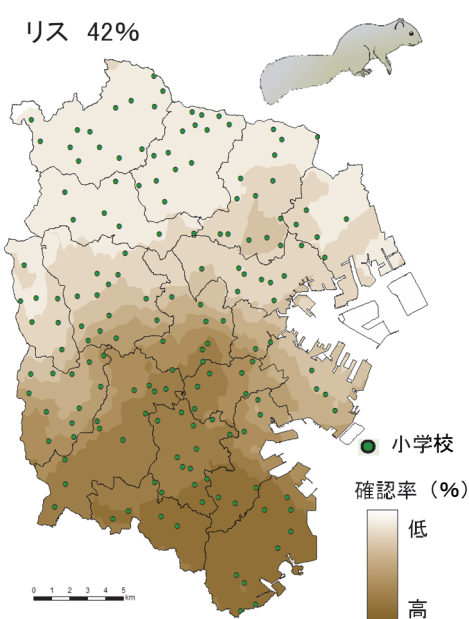

こども「いきいき」生き物調査 2019 調査結果

ツバメの巣 73%

リス 42%

カブトムシ 68%

白サギのなかま 26%

ふきのとう 30%

ハッカチョウ 8%

ヒキガエル 28%

サワガニ 22%

カマキリのなかま 78%

注) 色の濃淡は、小学校ごとの確認率をもとに統計的に計算、作図したものです。一部のふ頭などは解析対象外としました。