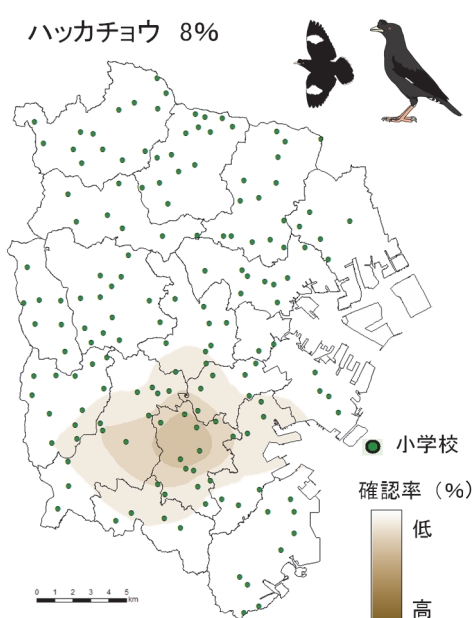

こども「いきいき」生き物調査 2019 調査結果

ツバメの巣 73%

リス 42%

カブトムシ 68%

白サギのなかま 26%

ふきのとう 30%

ハッカチョウ 8%

ヒキガエル 28%

サワガニ 22%

カマキリのなかま 78%

注) 色の濃淡は、小学校ごとの確認率をもとに統計的に計算、作図したものです。一部のふ頭などは解析対象外としました。