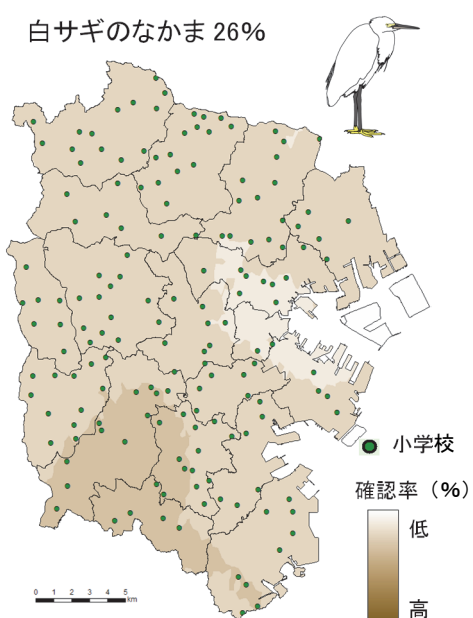

こども「いきいき」生き物調査 2019 調査結果

ツバメの巣 73%

リス 42%

カブトムシ 68%

白サギのなかま 26%

ふきのとう 30%

ハッカチョウ 8%

ヒキガエル 28%

サワガニ 22%

カマキリのなかま 78%

注) 色の濃淡は、小学校ごとの確認率をもとに統計的に計算、作図したものです。一部のふ頭などは解析対象外としました。