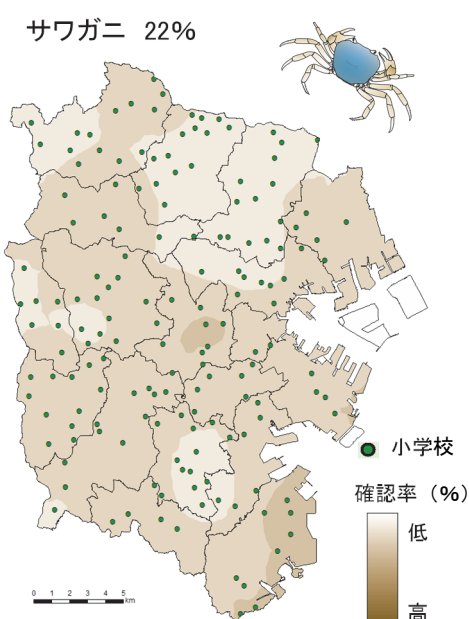

こども「いきいき」生き物調査 2019 調査結果

ツバメの巣 73%

リス 42%

カブトムシ 68%

白サギのなかま 26%

ふきのとう 30%

ハッカチョウ 8%

ヒキガエル 28%

サワガニ 22%

カマキリのなかま 78%

注) 色の濃淡は、小学校ごとの確認率をもとに統計的に計算、作図したものです。一部のふ頭などは解析対象外としました。