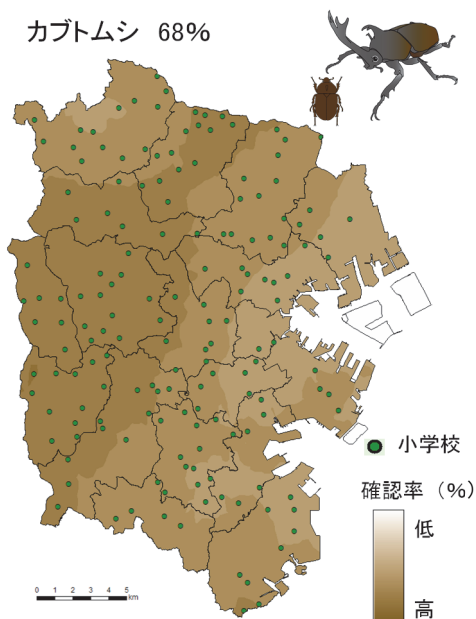

こども「いきいき」生き物調査 2019 調査結果

ツバメの巣 73%

リス 42%

カブトムシ 68%

白サギのなかま 26%

ふきのとう 30%

ハッカチョウ 8%

ヒキガエル 28%

サワガニ 22%

カマキリのなかま 78%

注) 色の濃淡は、小学校ごとの確認率をもとに統計的に計算、作図したものです。一部のふ頭などは解析対象外としました。