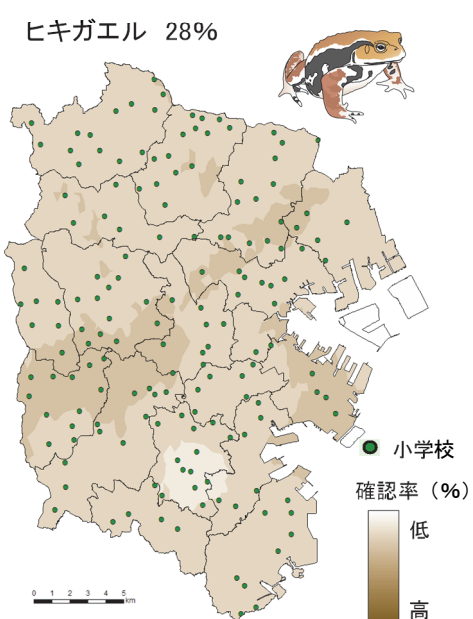

こども「いきいき」生き物調査 2019 調査結果

ツバメの巣 73%

リス 42%

カブトムシ 68%

白サギのなかま 26%

ふきのとう 30%

ハッカチョウ 8%

ヒキガエル 28%

サワガニ 22%

カマキリのなかま 78%

注) 色の濃淡は、小学校ごとの確認率をもとに統計的に計算、作図したものです。一部のふ頭などは解析対象外としました。