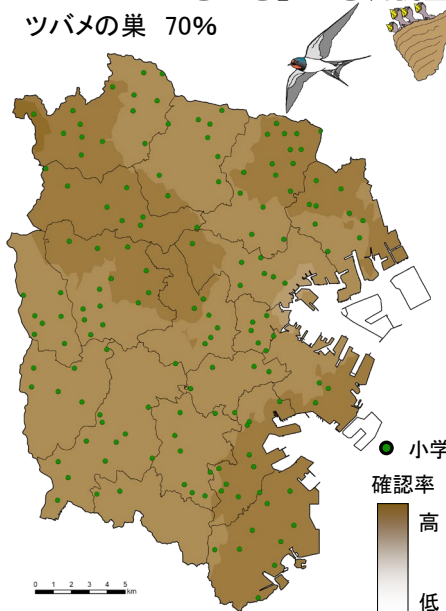

こども「いきいき」生き物調査 2022 調査結果

注) 色の濃淡は、小学校ごとの確認率をもとに統計的に計算、作図したものです。一部のふ頭などは解析対象外としました。