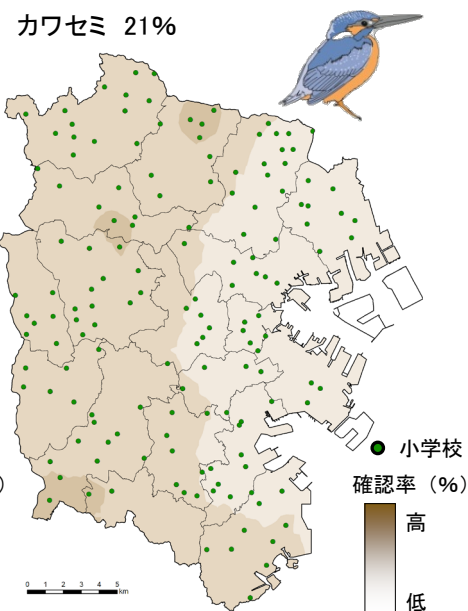

こども「いきいき」生き物調査 2022 調査結果

注) 色の濃淡は、小学校ごとの確認率をもとに統計的に計算、作図したものです。一部のふ頭などは解析対象外としました。