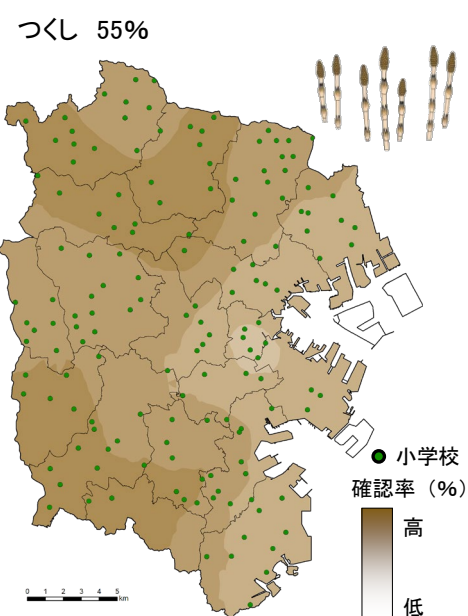

こども「いきいき」生き物調査 2022 調査結果

注) 色の濃淡は、小学校ごとの確認率をもとに統計的に計算、作図したものです。一部のふ頭などは解析対象外としました。