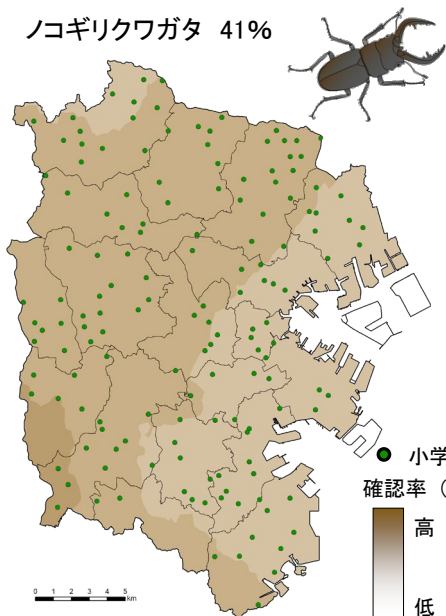

こども「いきいき」生き物調査 2022 調査結果

注) 色の濃淡は、小学校ごとの確認率をもとに統計的に計算、作図したものです。一部のふ頭などは解析対象外としました。