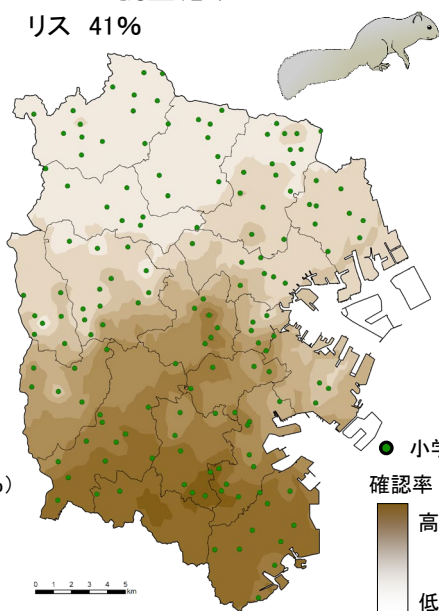

こども「いきいき」生き物調査 2022 調査結果

注) 色の濃淡は、小学校ごとの確認率をもとに統計的に計算、作図したものです。一部のふ頭などは解析対象外としました。