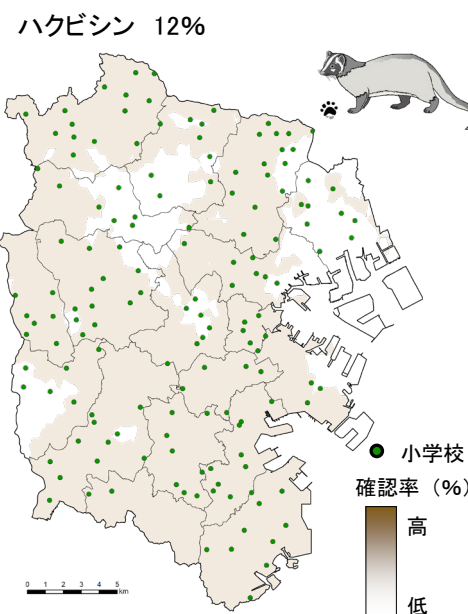

こども「いきいき」生き物調査 2022 調査結果

注) 色の濃淡は、小学校ごとの確認率をもとに統計的に計算、作図したものです。一部のふ頭などは解析対象外としました。