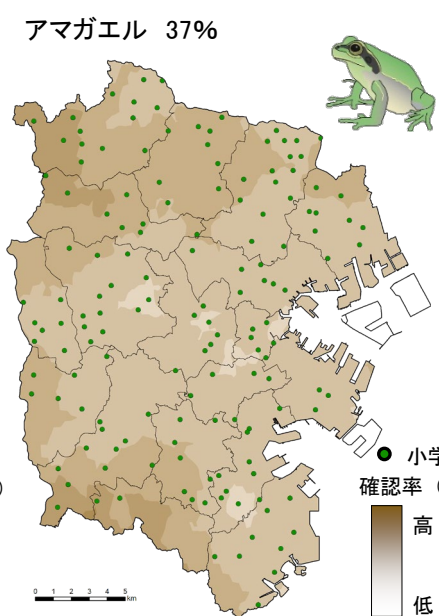

こども「いきいき」生き物調査 2022 調査結果

注) 色の濃淡は、小学校ごとの確認率をもとに統計的に計算、作図したものです。一部のふ頭などは解析対象外としました。