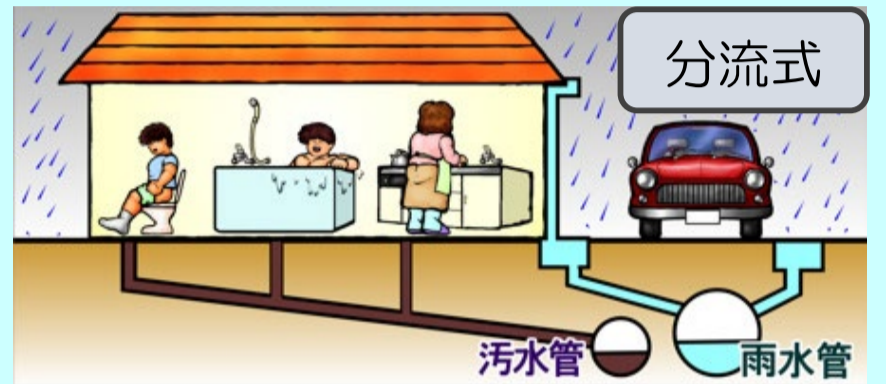

## 水辺愛護会のホタル観賞会に参加しました

水辺愛護会の活動場所にホタルが生息しており、自主的活動としてホタル観賞会を実施している団体があります。今年は2団体のホタル観賞会に河川企画課の職員が参加し、写真を撮影しました。ご活動に参加させていただきありがとうございました。

ホタルの里  
水辺愛護会  
(保土ヶ谷区)の  
6月10日(金)  
の鑑賞会

関ヶ谷ホタルの里  
水辺愛護会(金沢区)の  
6月19日(日)の  
鑑賞会

# ごみと水辺のはなし ～資源循環局政策調整課より～ 「排水溝に捨てたごみの行方」

道路わきの雨水桝（ます）に捨てられているたばこの吸い殻がよく目に付きますが、こういったごみがどこに流れていくかご存じですか？

雨水桝などにつながる排水管ですが、地域によって、「雨水は雨水管で、生活排水などの汚水とは別に流す方式」（分流式）と、「雨水を汚水と同一の排水管で下水処理場に流す方式」（合流式）があります。雨水桝に入ったごみは、排水管を詰まらせる原因となるほか、分流式の場合は直接川や海に流れて環境を汚染します。合流式の場合は水再生センター（下水処理場）に流れ込み、下水処理に悪影響を与える恐れがあります。

雨水桝をきれいにすることは、川や海をきれいに保つことに役立ちます。