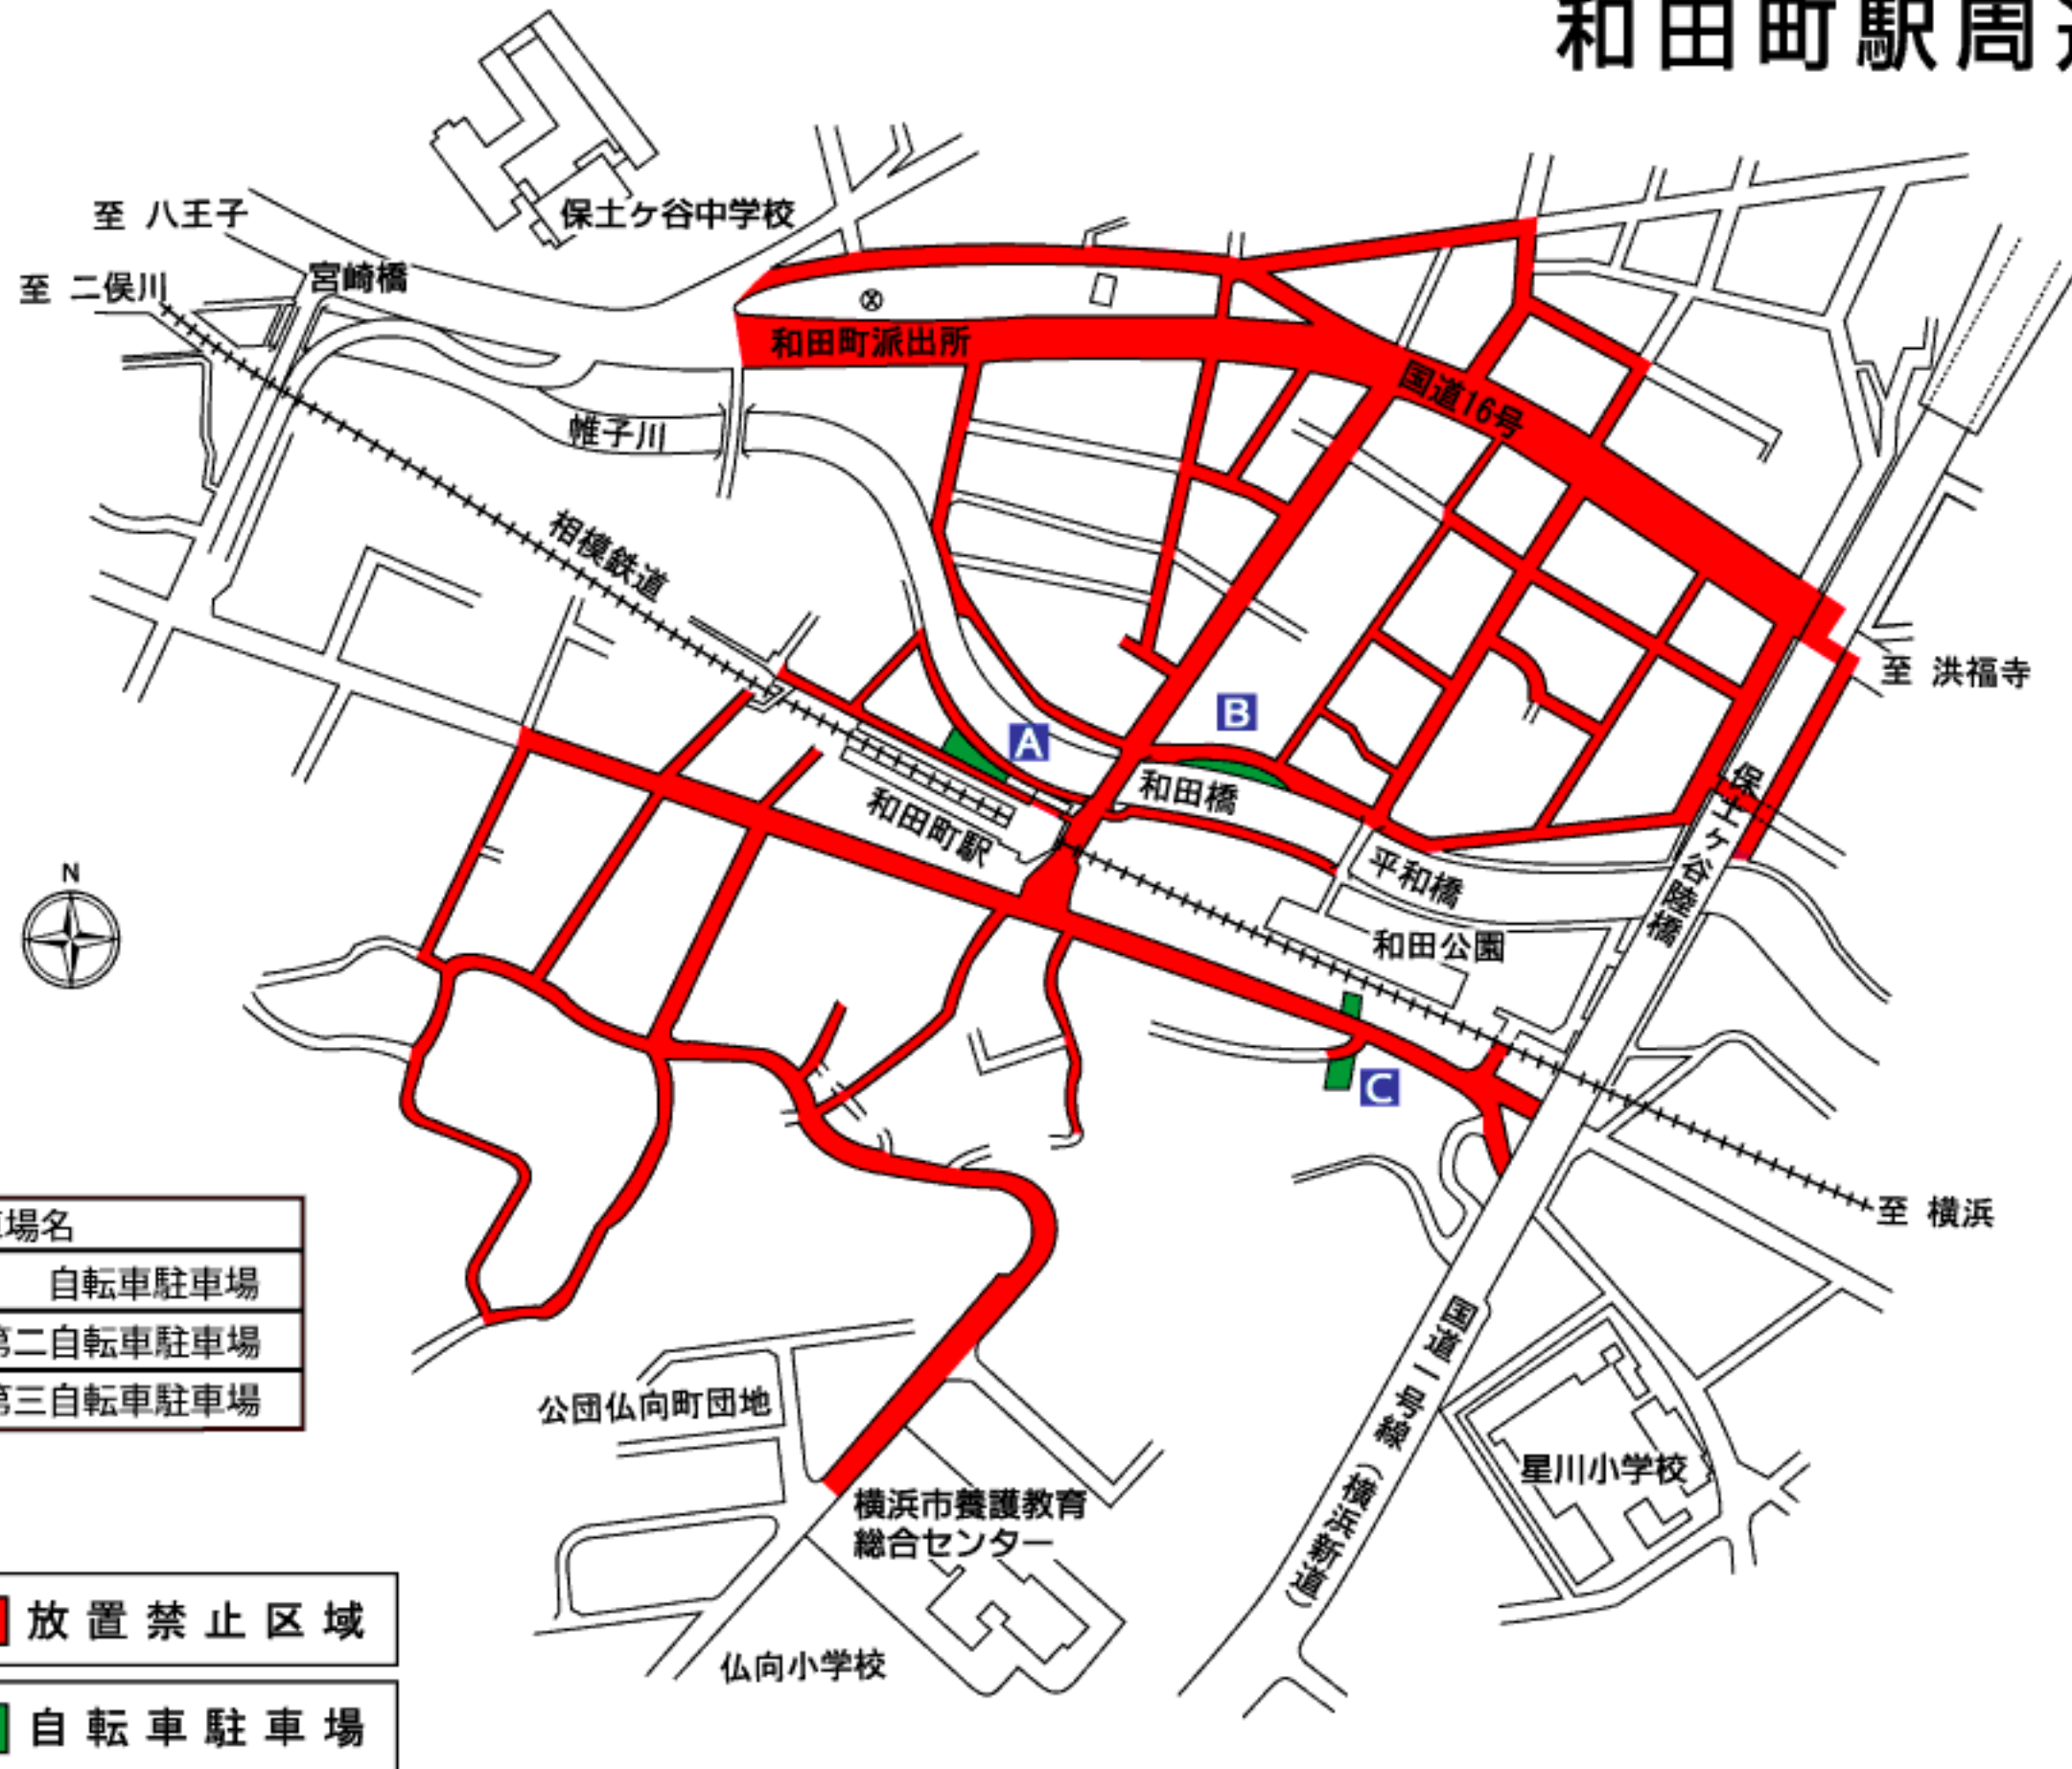

# 和田町駅周辺

駐車場名	
A	和田町駅 自転車駐車場
B	〃 第二自転車駐車場
C	〃 第三自転車駐車場

 放置禁止区域

 自転車駐車場