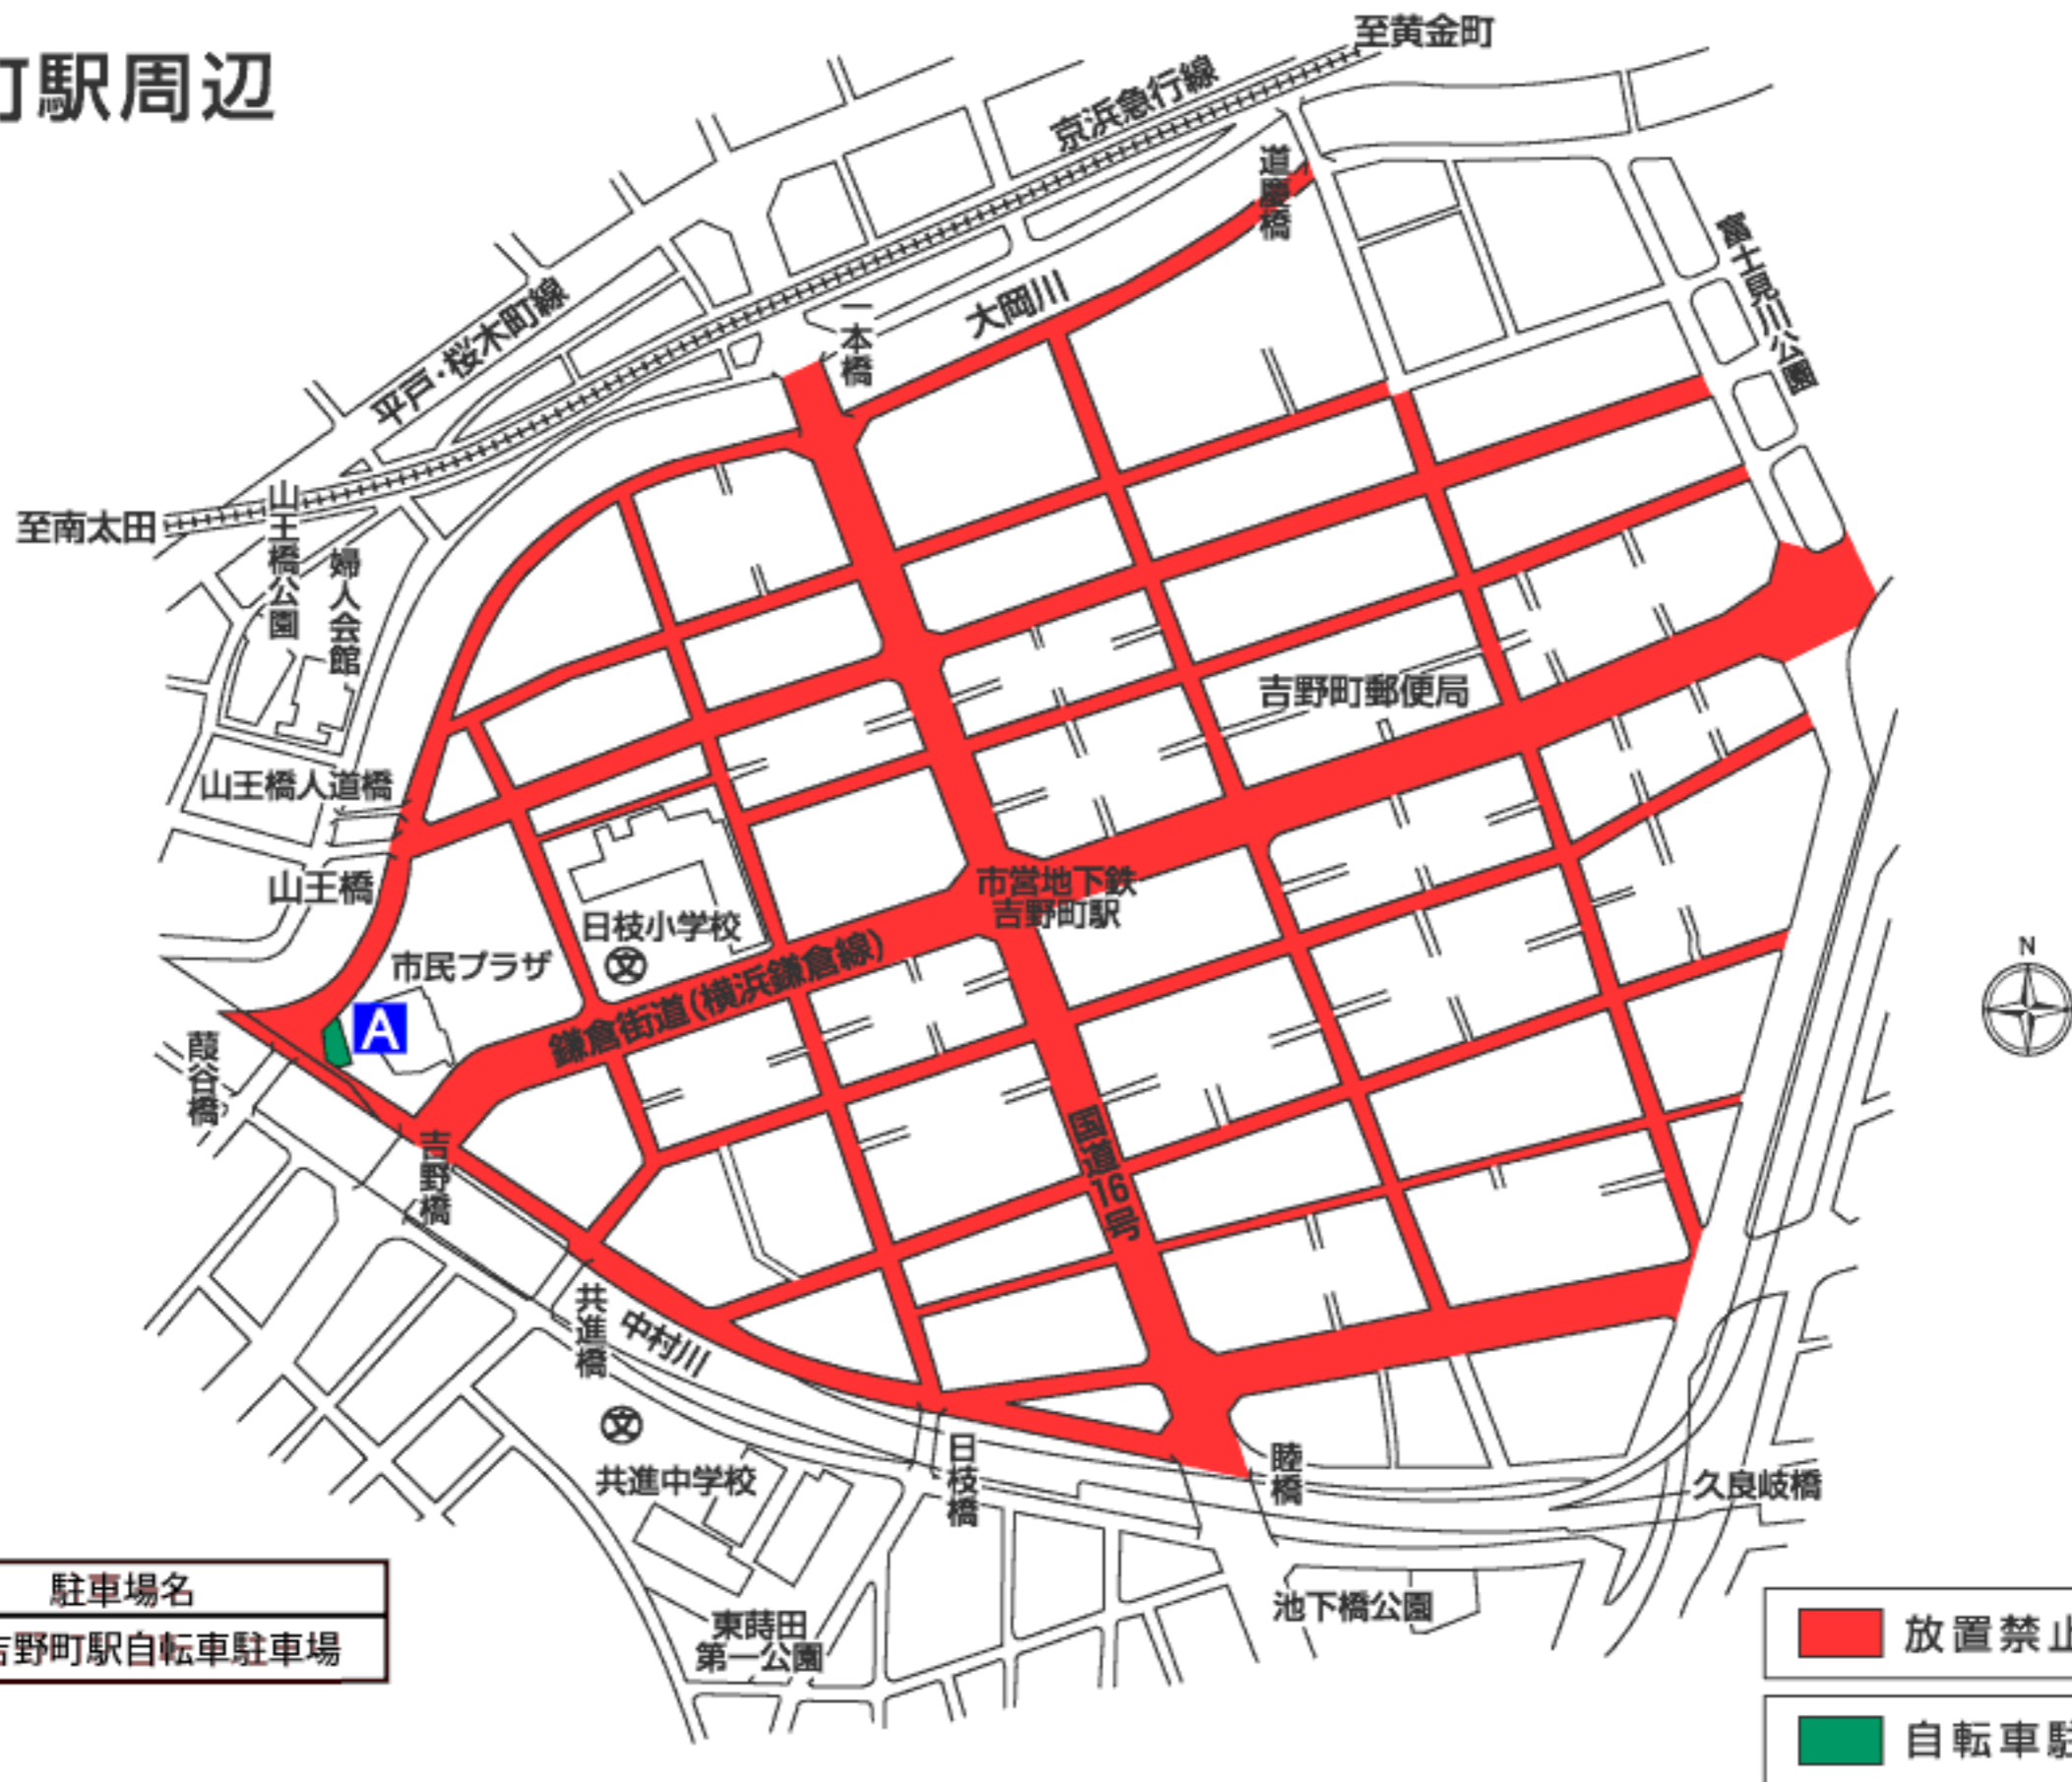

# 吉野町駅周辺

駐車場名	
A	吉野町駅自転車駐車場