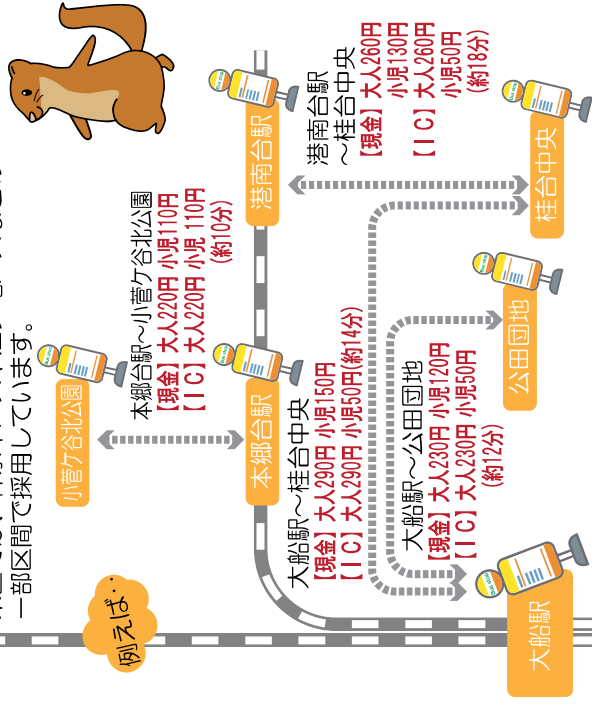

栄区 バスマップ

栄区いたち川マスコット
タッチーくん

2024年3月版

● バスを上手に使うための「おすすめ」

私たちのまちには、神奈中バスや江ノ電バスなど、色々なバスが走っています。
そのため、バスでどこにでも行くことができます一方で、「どのバスに乗ったらよいか?」わかりにくいこともあります。
神奈川県バス協会
神奈川県バス協会
のホームページでは、
バス停・料金・時刻
などが検索できます。

神奈川県バス協会
<https://www.kanagawabus.or.jp/>

※掲載している情報は、2024年3月現在のものです。

● バス運賃

対距離運賃制 乗った距離に応じて料金支払い

距離に応じて運賃が変わるしくみです。
栄区では、神奈中バスや江ノ電バスなどの一部区間で採用しています。

均一料金220円 区間内ならどこまで乗っても220円

[現金] 大人220円 小児110円 [IC] 大人220円 小児110円(神奈中小児50円)
区間内なら、どこまで乗っても運賃が変わらなしくみです。
横浜市営バスなど複数のバス路線が集まる地区を中心に、均一料金を採用しています。

均一料金400円(小児200円) 区間内ならどこまで乗っても400円

小雀地区と大船駅を結ぶ乗合バス「こすずめ号」で採用している、どこまで乗っても運賃が変わらなしくみです。

※詳しくは、バス事業者へお問合せください。

西口

のりば番号	運行会社	系統	行き先
①	神奈中	船31	慈眼寺
		船32	藤沢駅北口(渡内経由)
		船101	城廻中村循環
		船102	城廻中村
②	神奈中	船33	藤沢駅北口(関谷インター経由)
		船34	南岡本
③	神奈中	船35	清泉女学院(大船駅西口)
		船36	清泉女学院(直行)
		船35	藤沢駅北口(公文国際学園経由)
④	神奈中	船37	清泉女学院(田舎経由)
		船71	戸塚バスセンター
		船72	戸塚バスセンター(ヒルズ海戸線経由)
		船21	立湯ターミナル
⑤	神奈中	船22	立湯ターミナル(環湖線・磯原線経由)
		船24	兵野公園・横浜葉大前
⑥	神奈中	船25	ドリームハイウェイ
		船27	住友電工循環