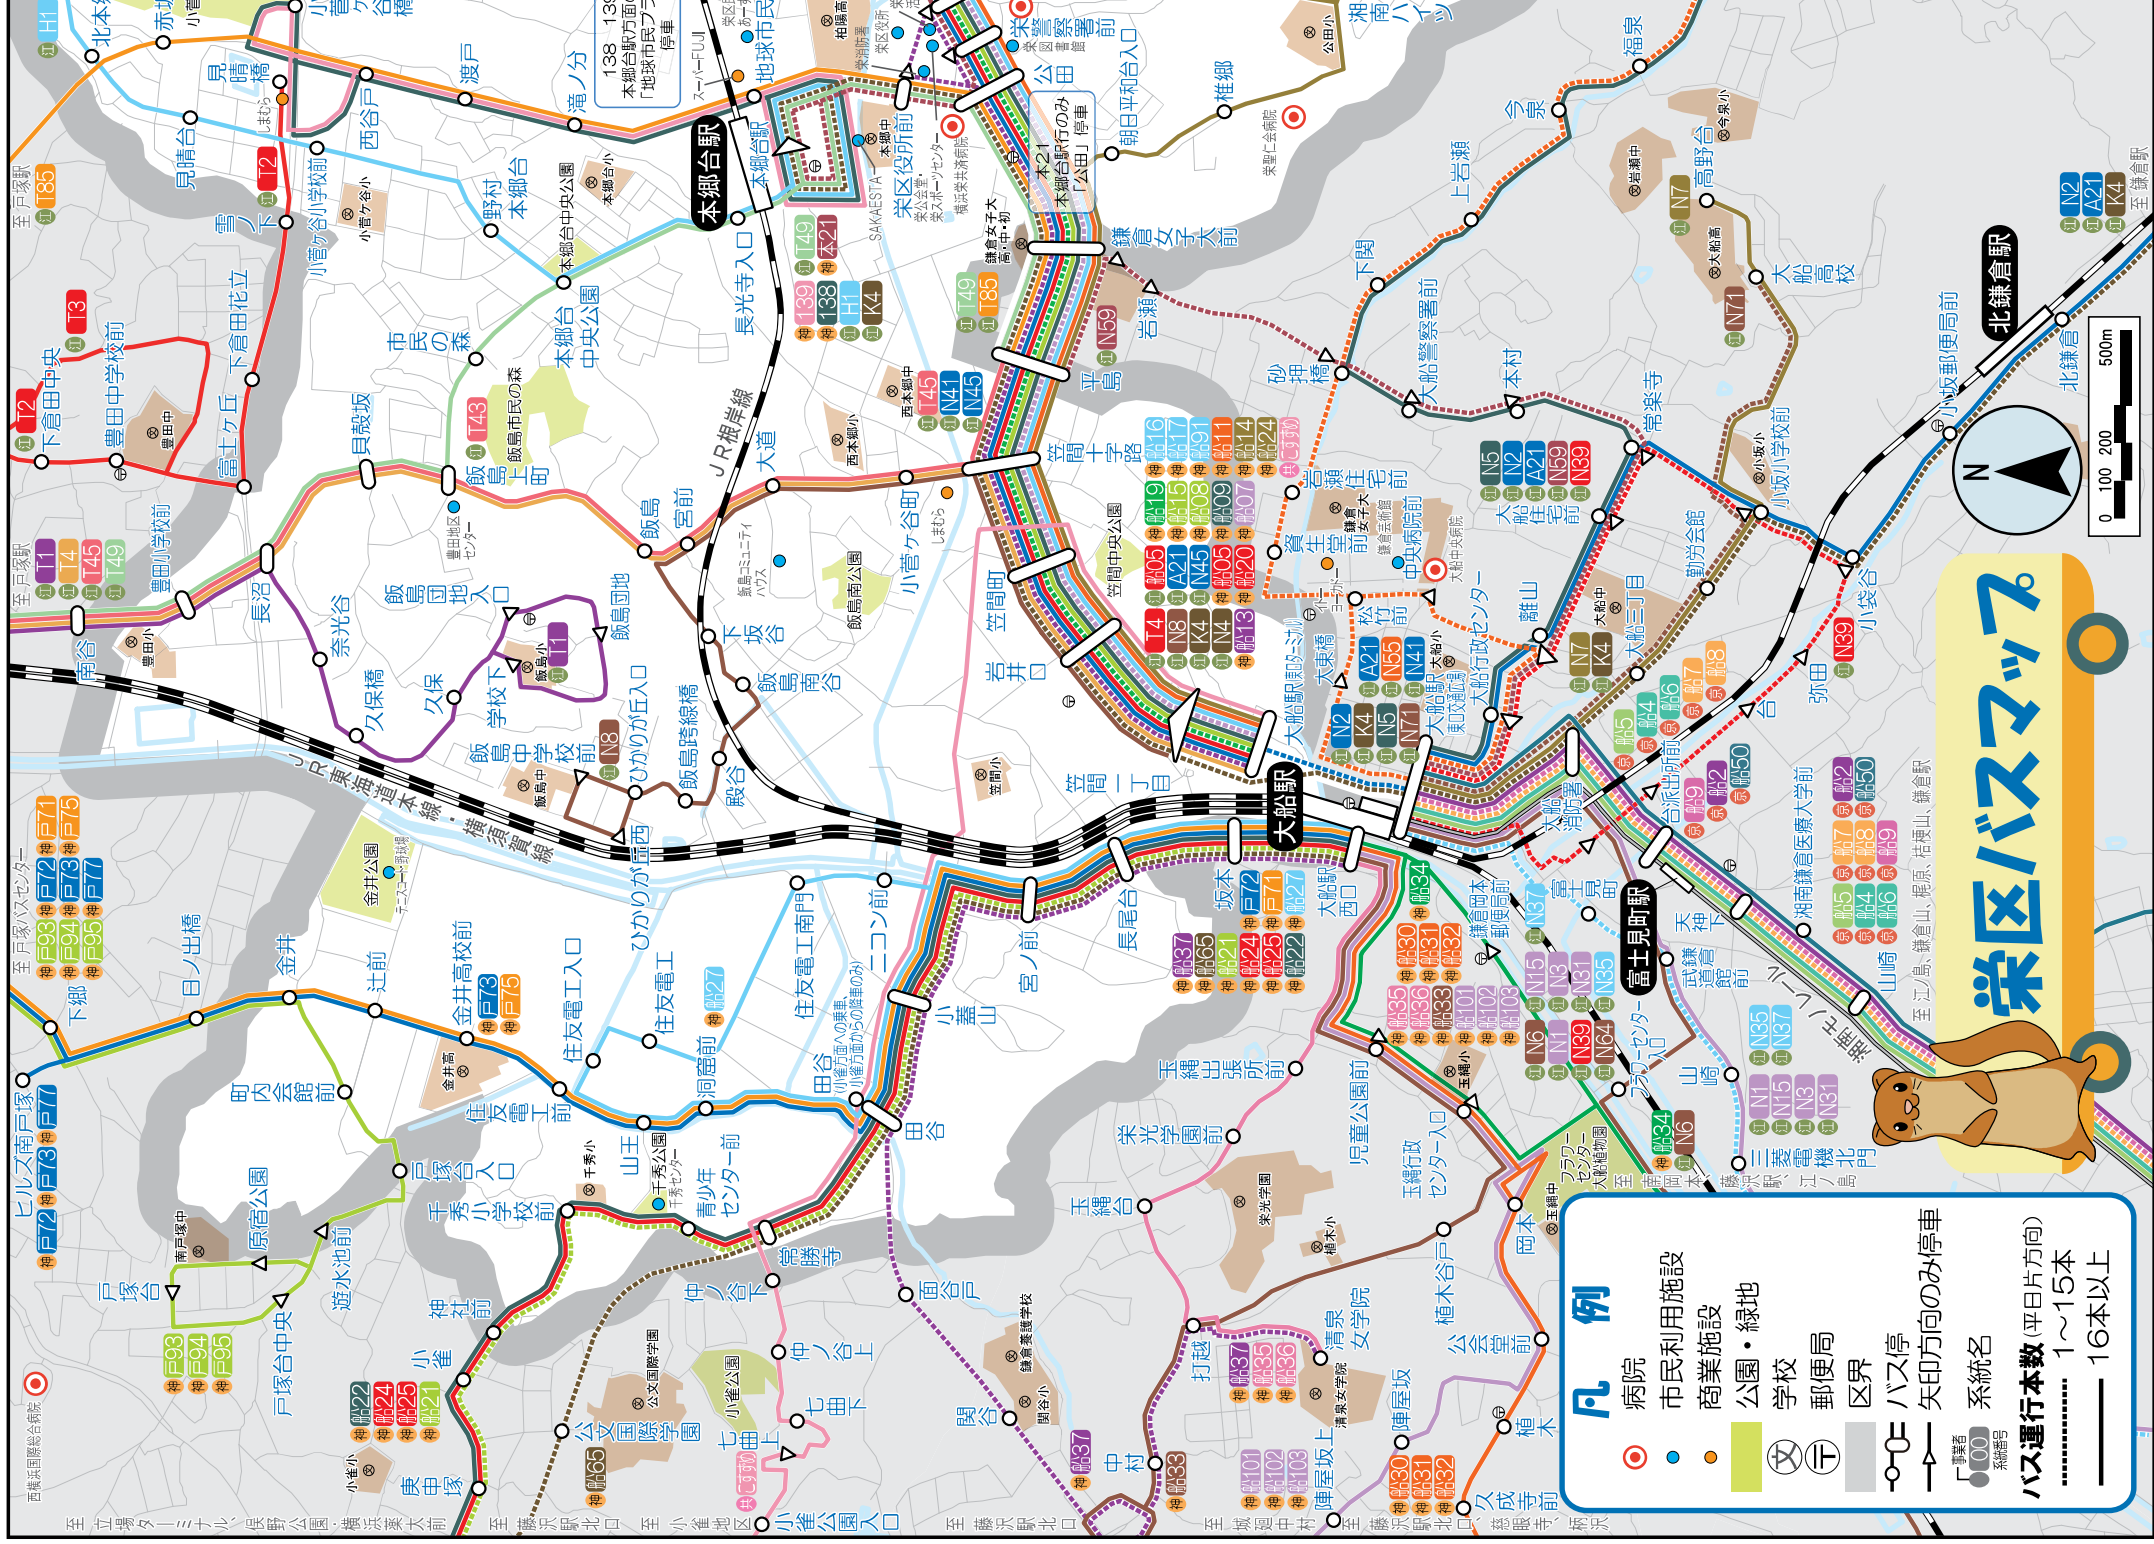

※掲載している情報は、2024年3月現在のものです。

● バス運賃

対距離運賃制 乗った距離に応じて料金支払い

距離に応じて運賃が変わるしくみです。
栄区では、神奈中バスや江ノ電バスなどの一部区間で採用しています。

均一料金220円 区間内ならどこまで乗っても220円

[現金] 大人220円 小児110円 [IC] 大人220円 小児110円(神奈中小児50円)
区間内なら、どこまで乗っても運賃が変わらなしくみです。
横浜市営バスなど複数のバス路線が集まる地区を中心に、均一料金を採用しています。

★ 東口交通広場ののりば④～⑦

のりば	運賃会社	系統	行き先
④	神奈中	線4	鎌倉山
	神奈中	線5	諏訪ヶ谷
	神奈中	線6	江ノ島(鎌倉山線由)
	神奈中	線9	鎌倉駅(鎌倉山線由)
	神奈中	N55	鎌倉湖畔(養生堂前線由)
	神奈中	N5	鎌倉湖畔(大船駅センター線由)
	神奈中	N2	鎌倉駅東口(常栄寺線由)
	神奈中	A21	鎌倉駅(勤労会館線由)
	神奈中	K4	小袋谷循環
	神奈中	N7	高野台
	神奈中	N71	大船高校
	神奈中	線50	桔梗山・山のロータリー
	神奈中	線	羽田空港(直行)

乗り場の案内

京急バス

系統名	主な行き先・経由地
京線2	大船駅→梶原
京線4	大船駅→鎌倉山
京線5	大船駅→諏訪ヶ谷
京線6	大船駅→鎌倉山→江ノ島
京線7	大船駅→梶原→鎌倉駅
京線8	大船駅→梶原→鎌倉駅
京線9	大船駅→鎌倉山→鎌倉駅
京線50	大船駅→桔梗山・山のロータリー
京空港	横浜駅→大船駅→羽田空港(直行)
京空港	鎌倉駅→大船駅→羽田空港(直行)

横浜市営バス

系統名	主な行き先・経由地
横線2	港南車庫前→日野中央公園→上大岡駅前
横線45	洋光台駅前→港南台駅前→上永谷駅前
横線45	港南台駅前→上永谷駅前→緊急センター
横線64	港南台駅前→上大岡駅前→磯子駅前
横線76	港南車庫前→着水橋→日野中央公園→洋光台駅前
横線107	洋光台駅前→着水橋→上郷中央公園→洋光台駅前(循環)
横線108	港南台駅前→洋光台駅前→上大岡駅前
横線111	港南台駅前→洋光台駅前→上大岡駅前
横線112	上永谷駅前→着水橋→日野中央公園→洋光台駅前
横線217	港南台駅前→日野中央公園→港南台駅前(循環)

共同

系統名	主な行き先・経由地
共線01	大船駅東口→小雀地区→大船駅東口(循環)→一部横浜線センター線由

いろいろなバス路線が運行されています。
お乗り間違えのないよう、よくご確認ください。

栄区バスマップ

凡例

- 病院
- 市民利用施設
- 商業施設
- 公園・緑地
- 学校
- 郵便局
- 区界
- バス停
- 矢印方向のみ停車
- 系統名
- 系統番号
- バス運行本数(平日片方向)
 - 1~15本
 - 16本以上