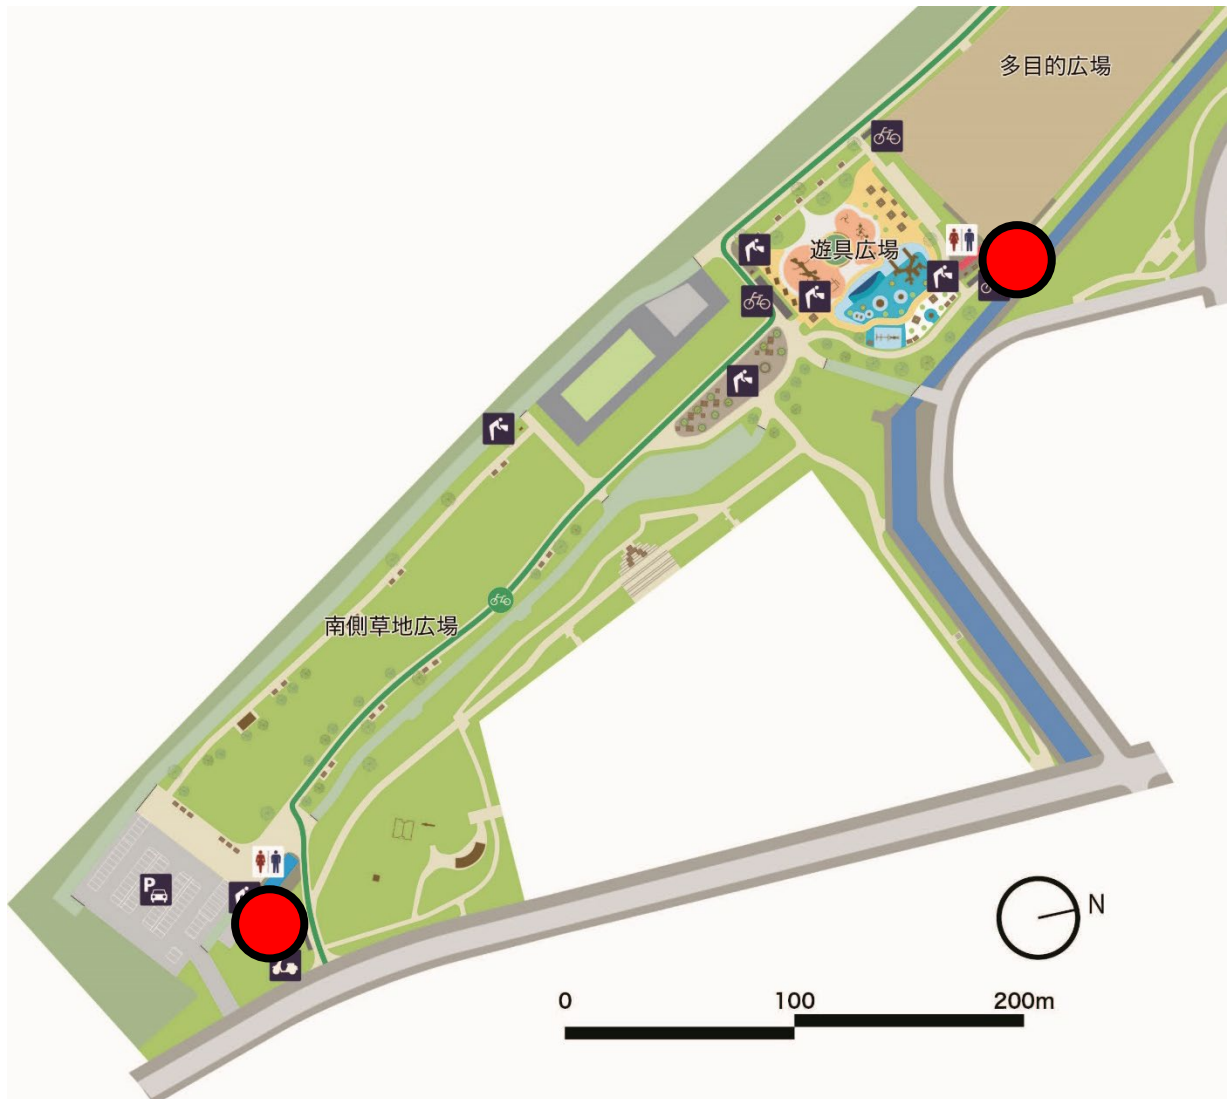

## 小柴自然公園 自動販売機設置位置について

- 自動販売機は、園内の2箇所（駐車場側青色のトイレ付近、遊具広場横のピンク色のトイレ付近）に設置しています。
- それぞれの個所に、飲料、アイスクリームを1台ずつ、計2台設置しています。
- 情報は令和6年2月時点のものです。最新の状況は南部公園緑地事務所にお問い合わせください。

 自動販売機設置位置

## 駐車場（南）側 自動販売機設置位置と見え方

※撮影時（R6.2）はアイスクリームのみですが、今後飲料も設置予定。

## 遊具広場側 自動販売機設置位置と見え方

- ※ トイレ利用時、反対側から入ると自動販売機が視界に入りにくくなります。
- ※ 自動販売機に強いこだわりを持つ方と利用される場合の参考にしてください。