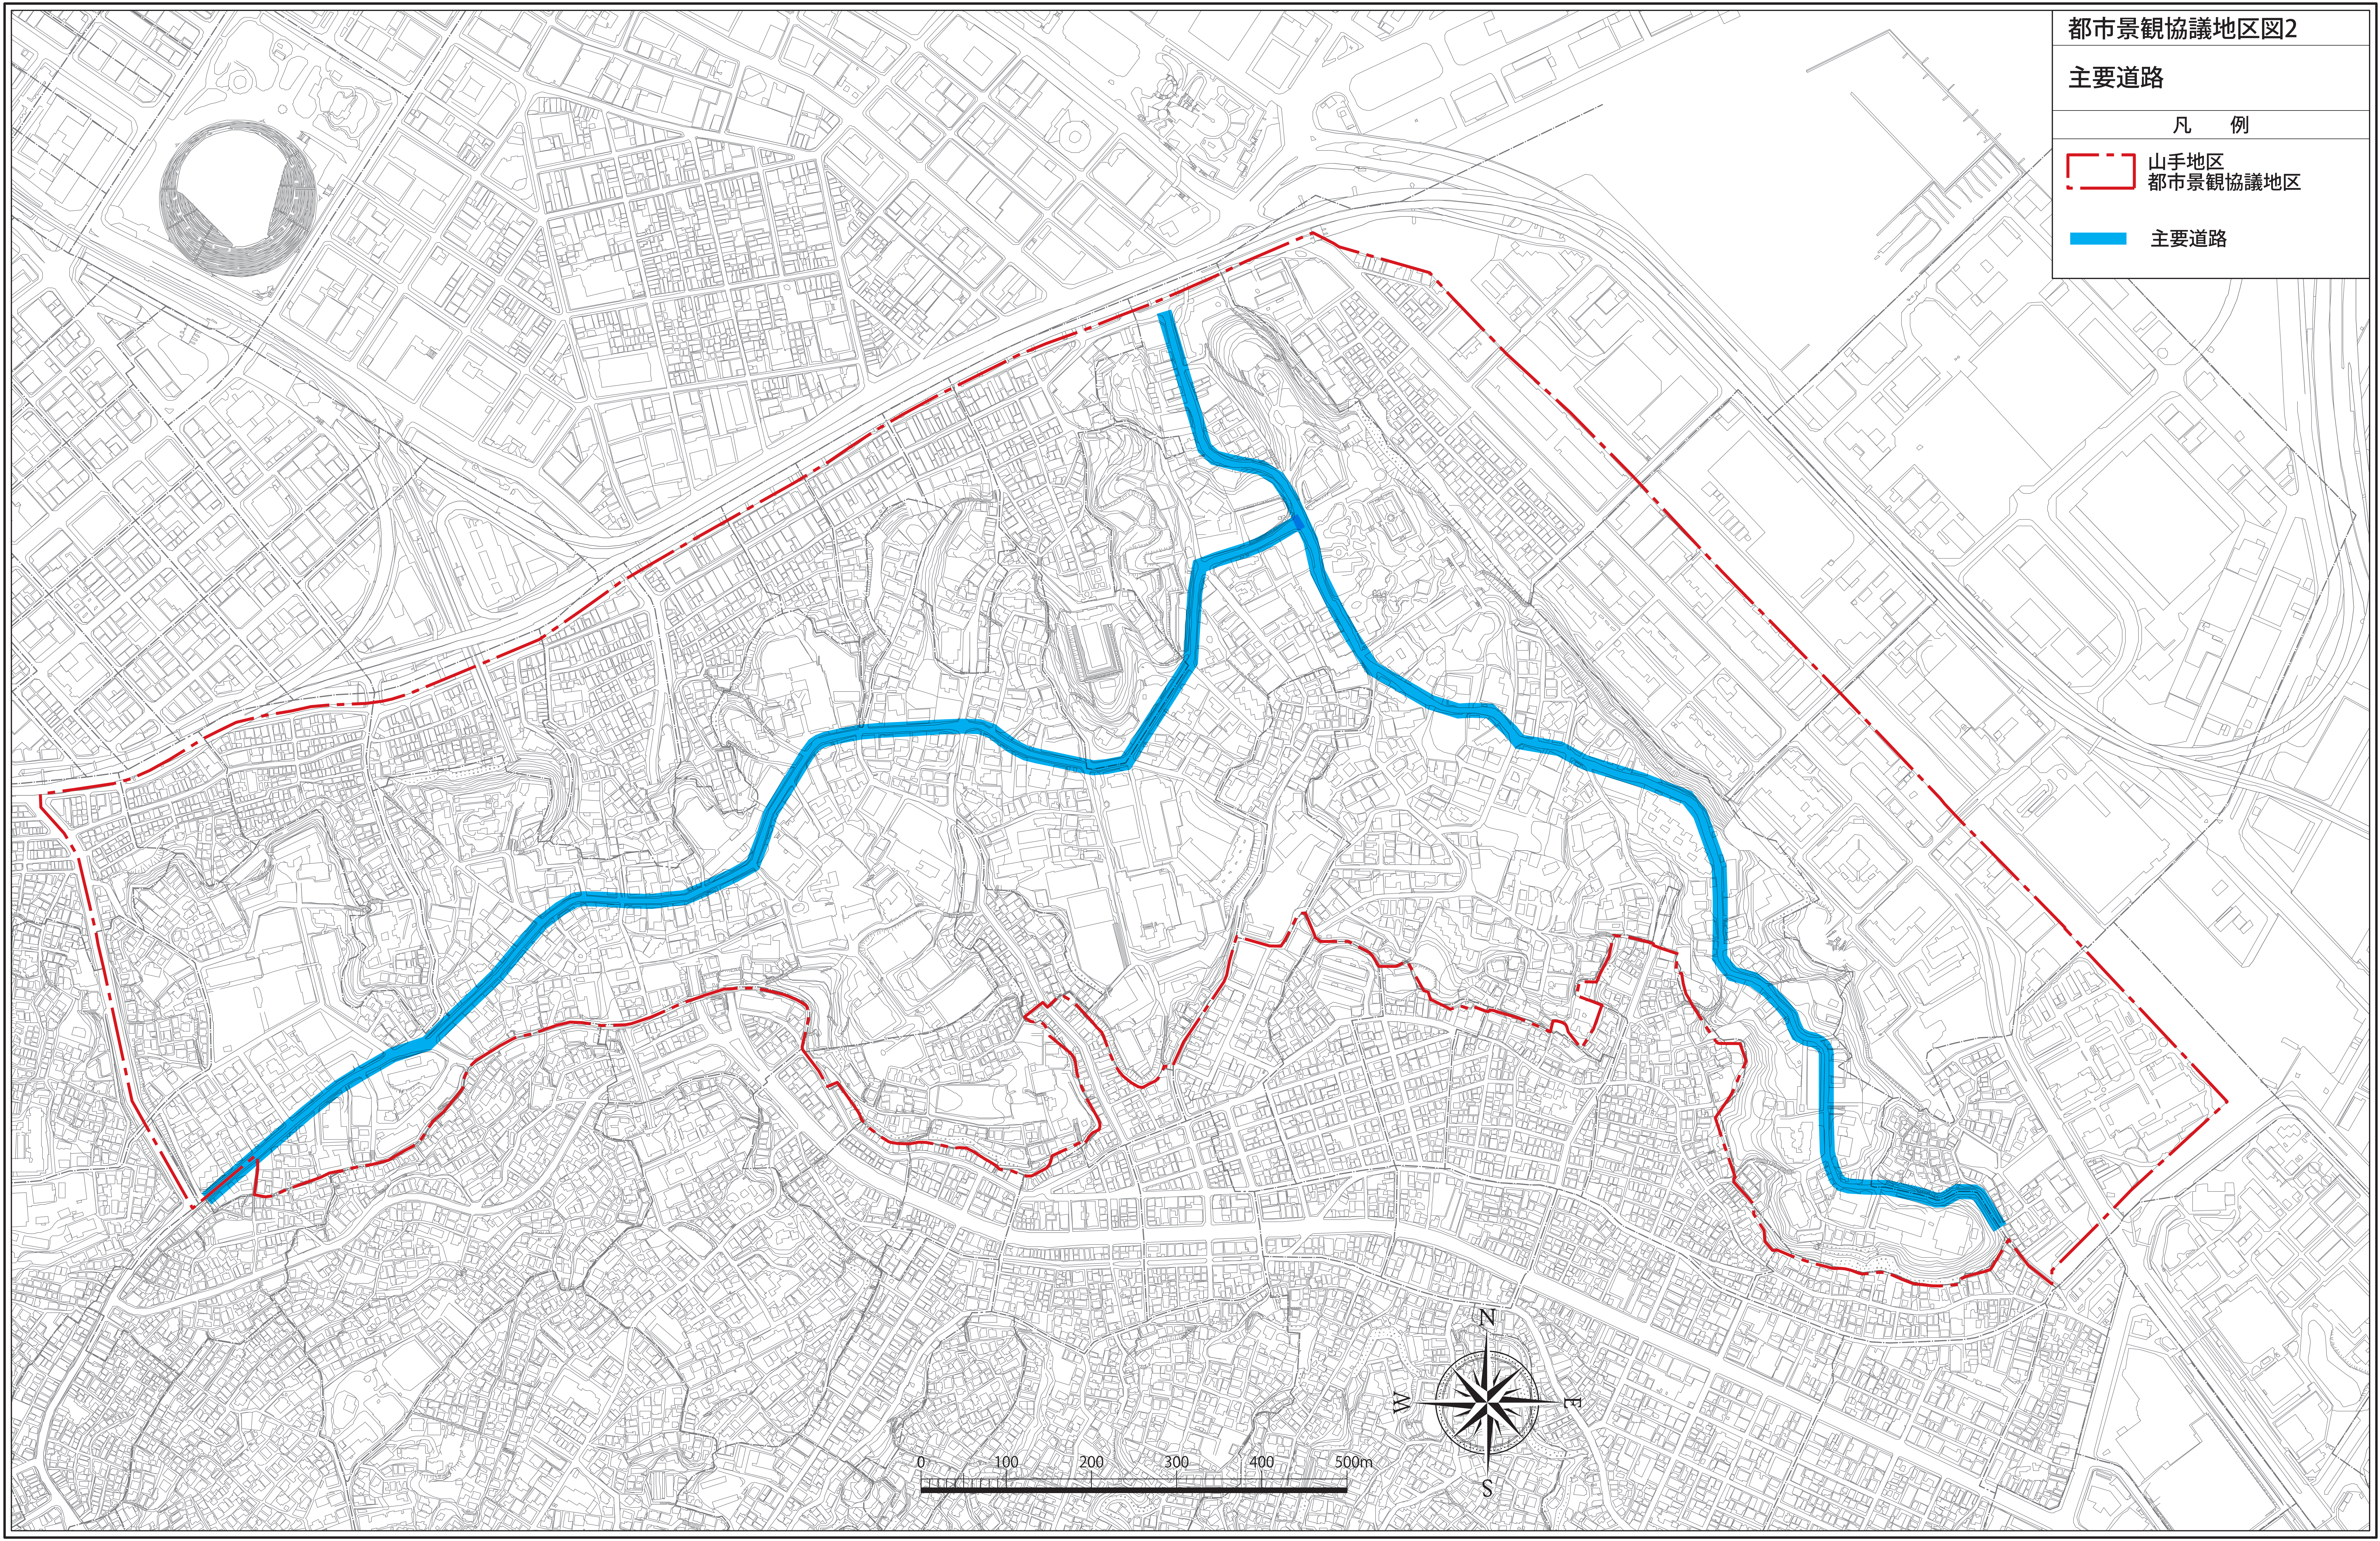

都市景観協議地区図1

山手地区  
都市景観協議地区区域

凡 例

山手地区  
都市景観協議地区

特定地区

準特定地区

都市景観協議地区図2

主要道路

凡 例

山手地区  
都市景観協議地区

主要道路

都市景観協議地区図3

眺望景観

凡 例

山手地区  
都市景観協議地区

眺望の視点場

眺望景観の向き

- ① 元町百段公園
- ② 代官坂途中
- ③ 額坂上
- ④ エリスマン邸
- ⑤ 貝殻坂上
- ⑥ 外国人墓地
- ⑦ アメリカ山公園
- ⑧ 港の見える丘公園 フランス山
- ⑨ 港の見える丘公園 眺望テラス
- ⑩ 港の見える丘公園 霧笛橋上
- ⑪ 見晴らしトンネル上
- ⑫ 山手イタリア山庭園