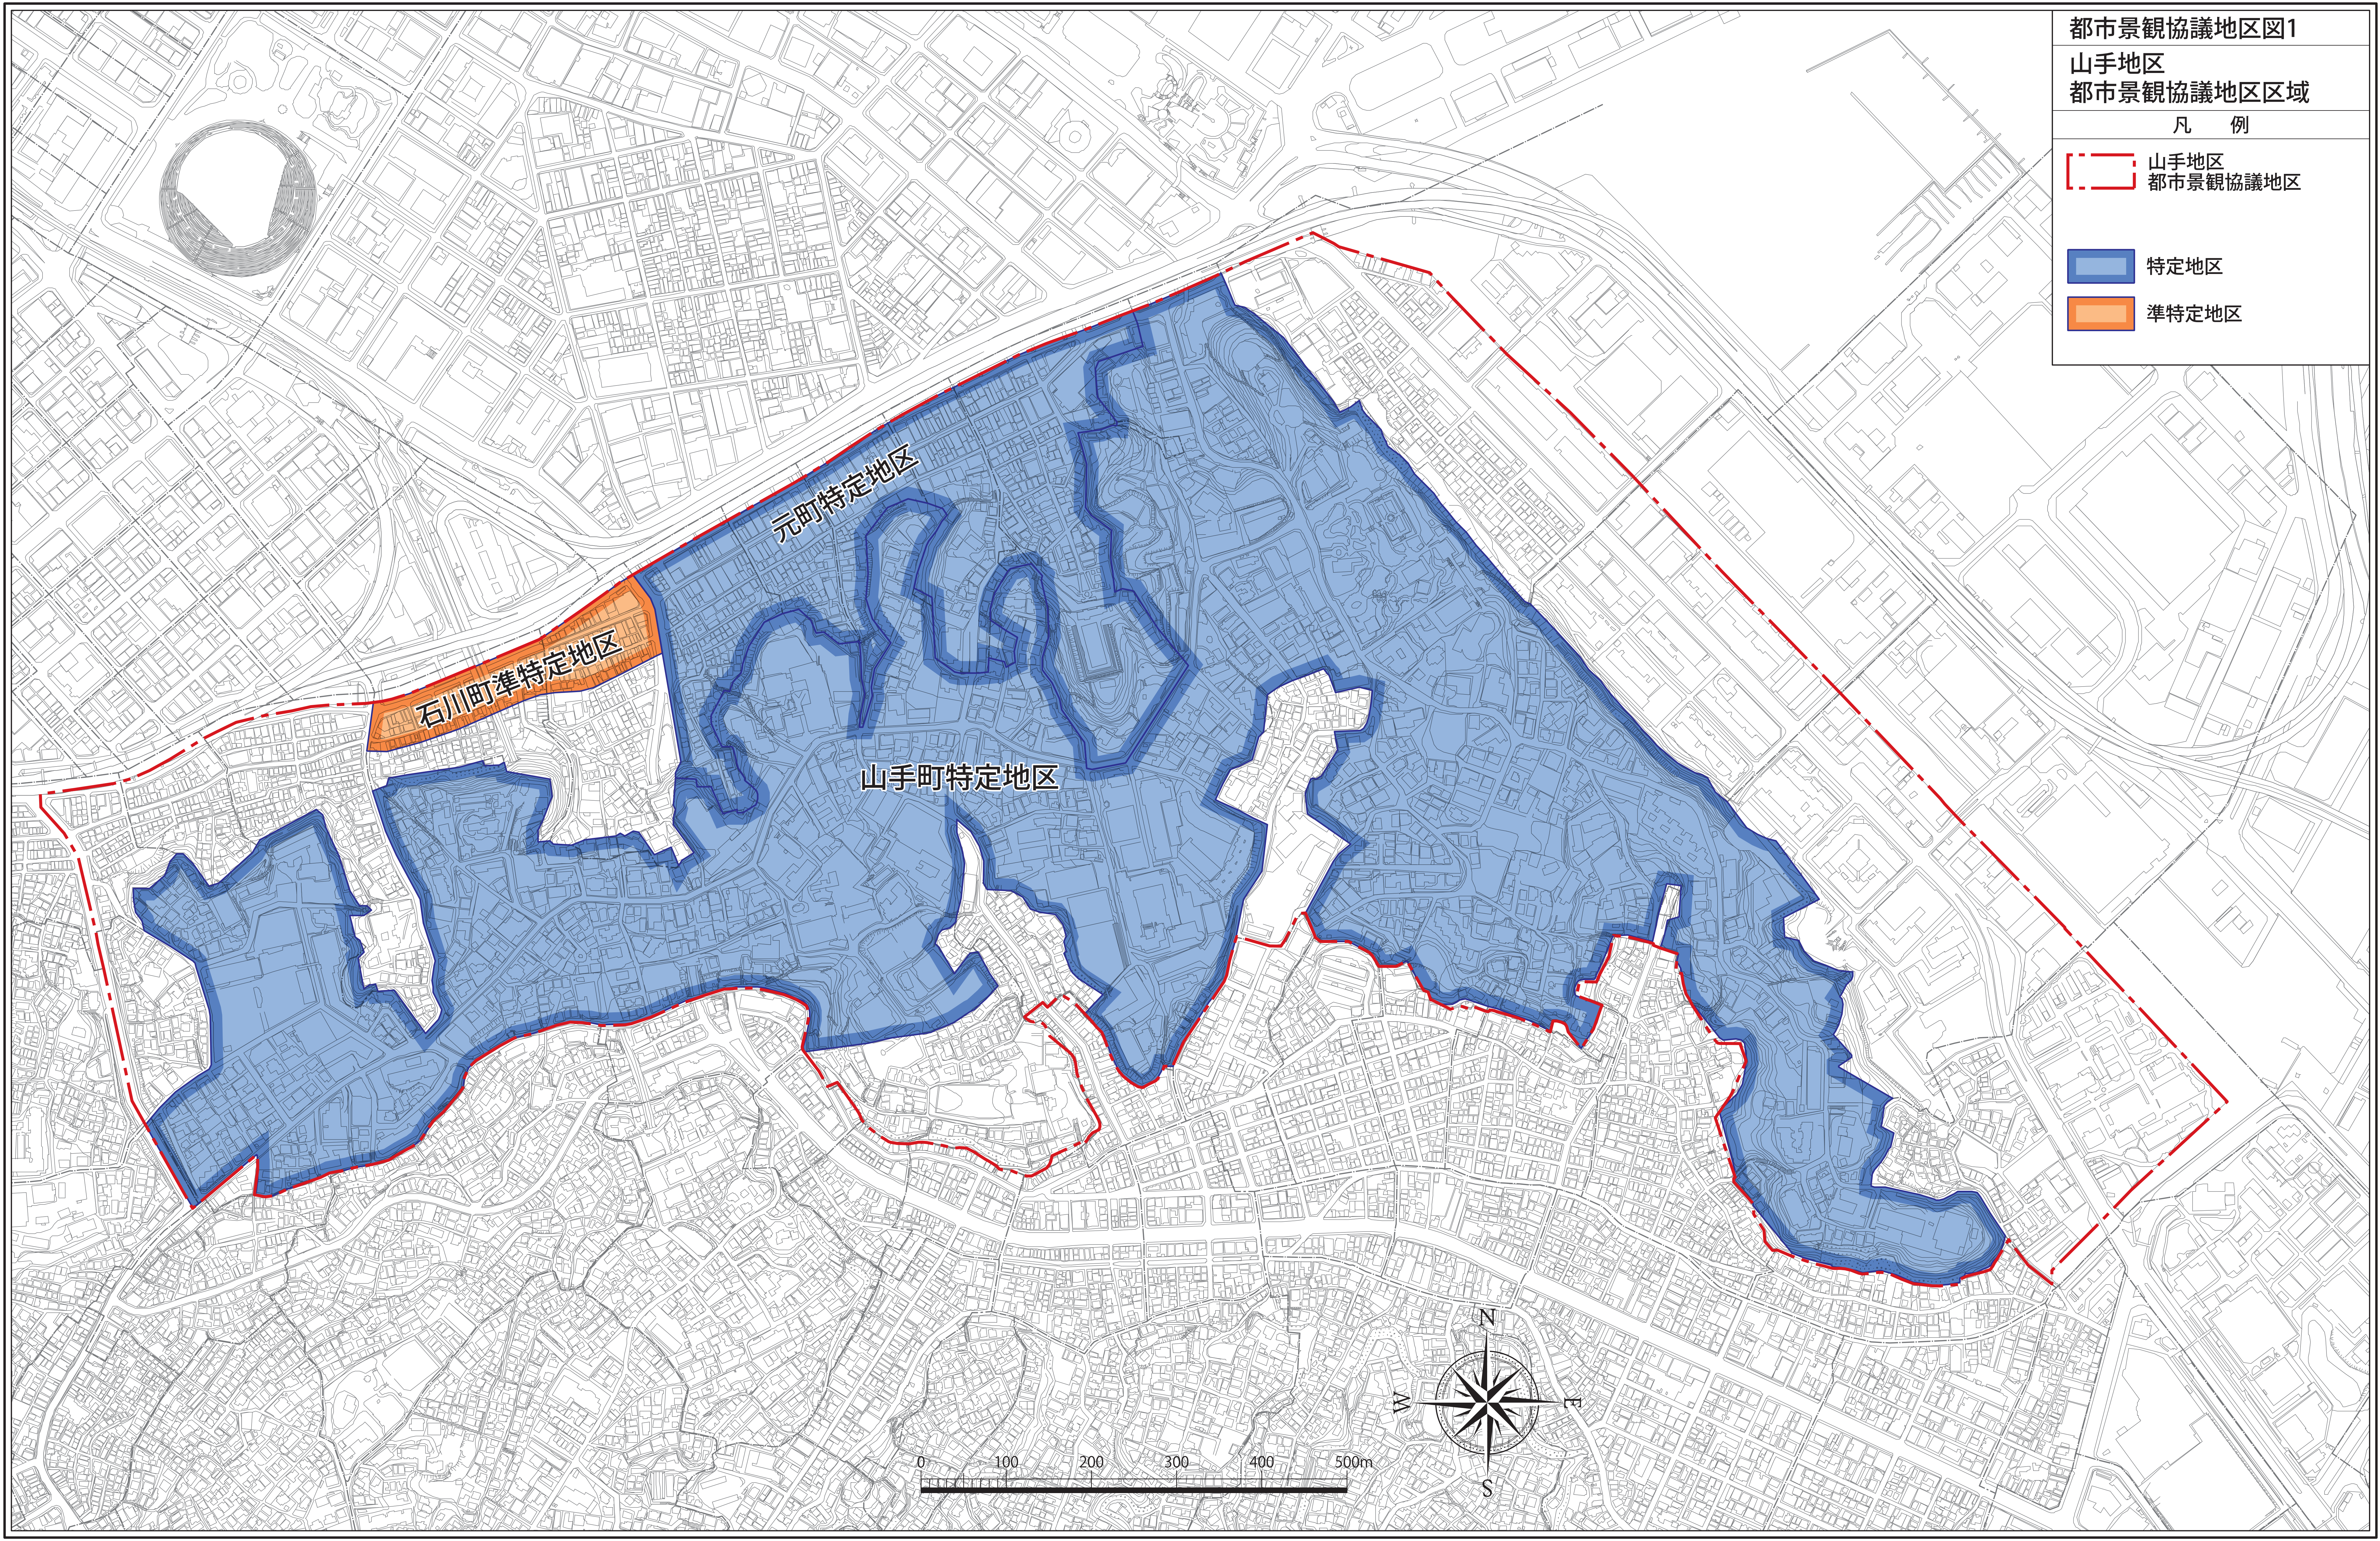

都市景観協議地区図1

山手地区  
都市景観協議地区区域

凡 例

山手地区  
都市景観協議地区

特定地区

準特定地区

都市景観協議地区図2

主要道路

凡 例

山手地区  
都市景観協議地区

主要道路

都市景観協議地区図3

眺望景観

凡 例

山手地区  
都市景観協議地区

眺望の視点場

眺望景観の向き

- ① 元町百段公園
- ② 代官坂途中
- ③ 額坂上
- ④ エリスマン邸
- ⑤ 貝殻坂上
- ⑥ 外国人墓地
- ⑦ アメリカ山公園
- ⑧ 港の見える丘公園 フランス山
- ⑨ 港の見える丘公園 眺望テラス
- ⑩ 港の見える丘公園 霧笛橋上
- ⑪ 見晴らしトンネル上
- ⑫ 山手イタリア山庭園