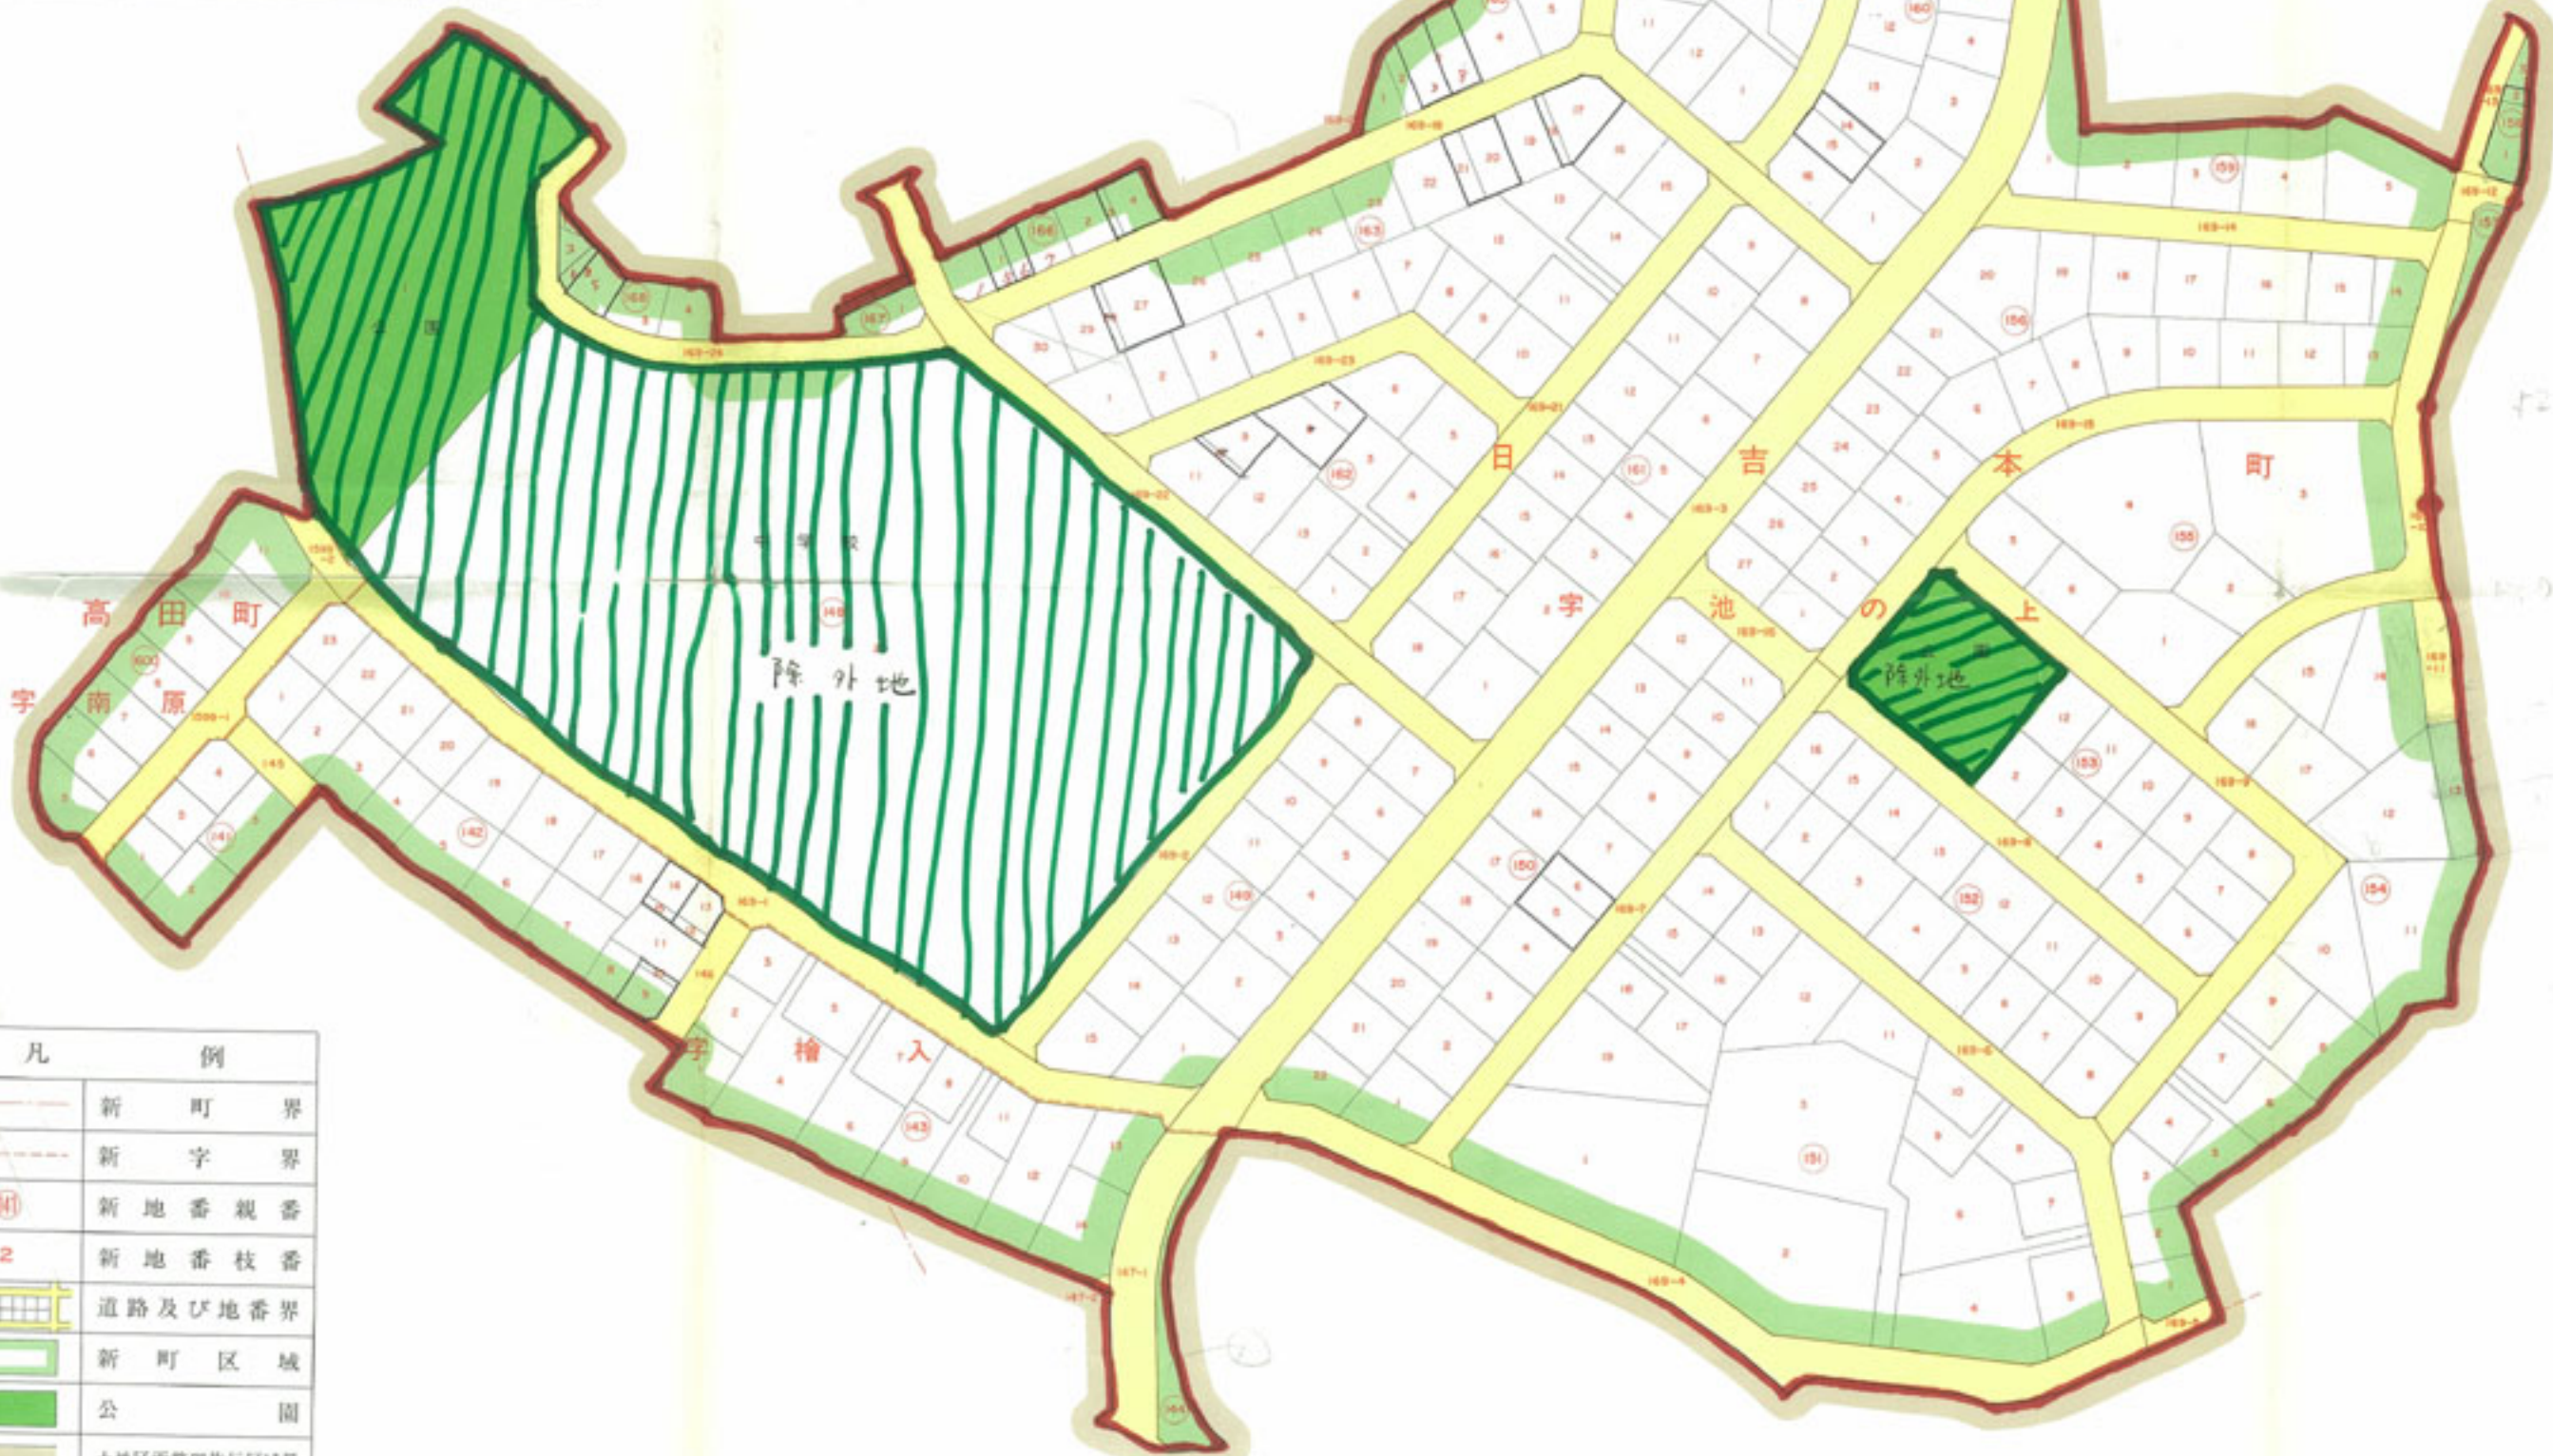

# 横浜市港北区日吉本町・高田町町名地番図(案内図)

## 森戸原土地地区画整理事業施行地区

昭和52年3月6日施行

S 1 : 1,000

0 10 20 30 40 50 60m

凡 例	
	市界
	町界
	主要道路
	駅
	土地地区画整理事業施行区域

凡 例	
	新町界
	新字界
	新地番親番
	新地番枝番
	道路及び地番界
	新町区域
	公園
	土地地区画整理事業施行区域界