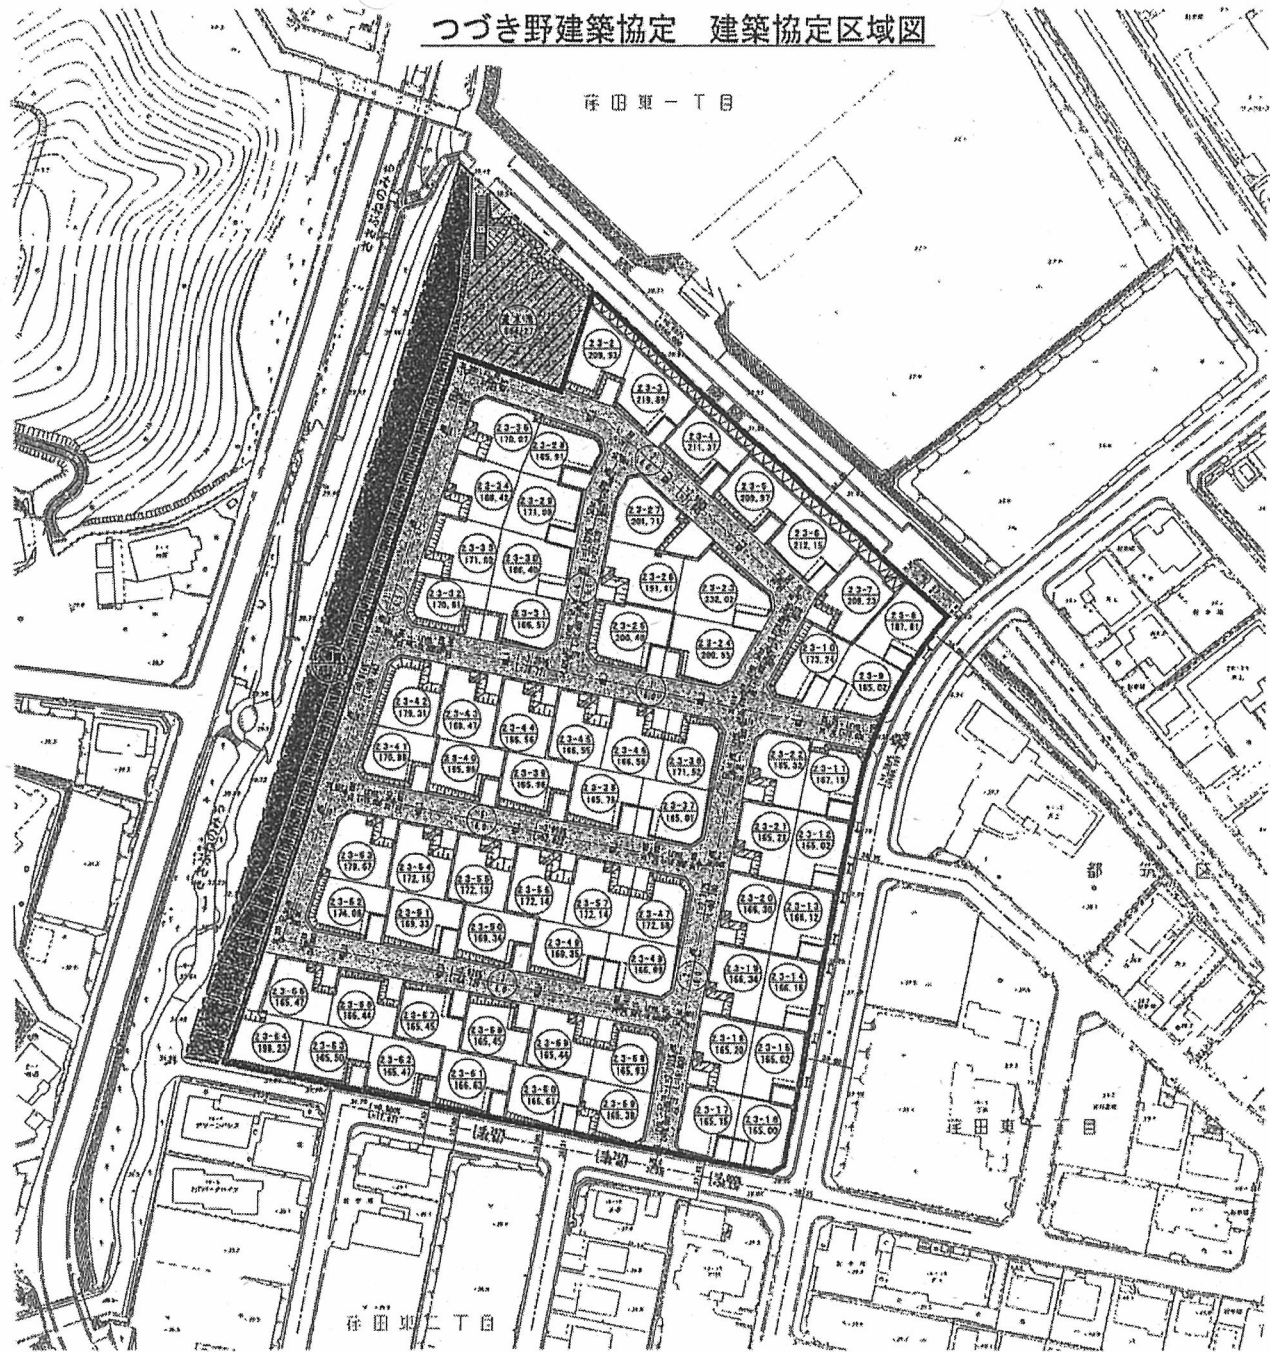

令和6年6月5日  
認可公告

つぎ野建築協定 建築協定区域図

窪田東一丁目

凡例

記号	名称	備考
■	建築協定区域	
※	建築協定区域隣接地	