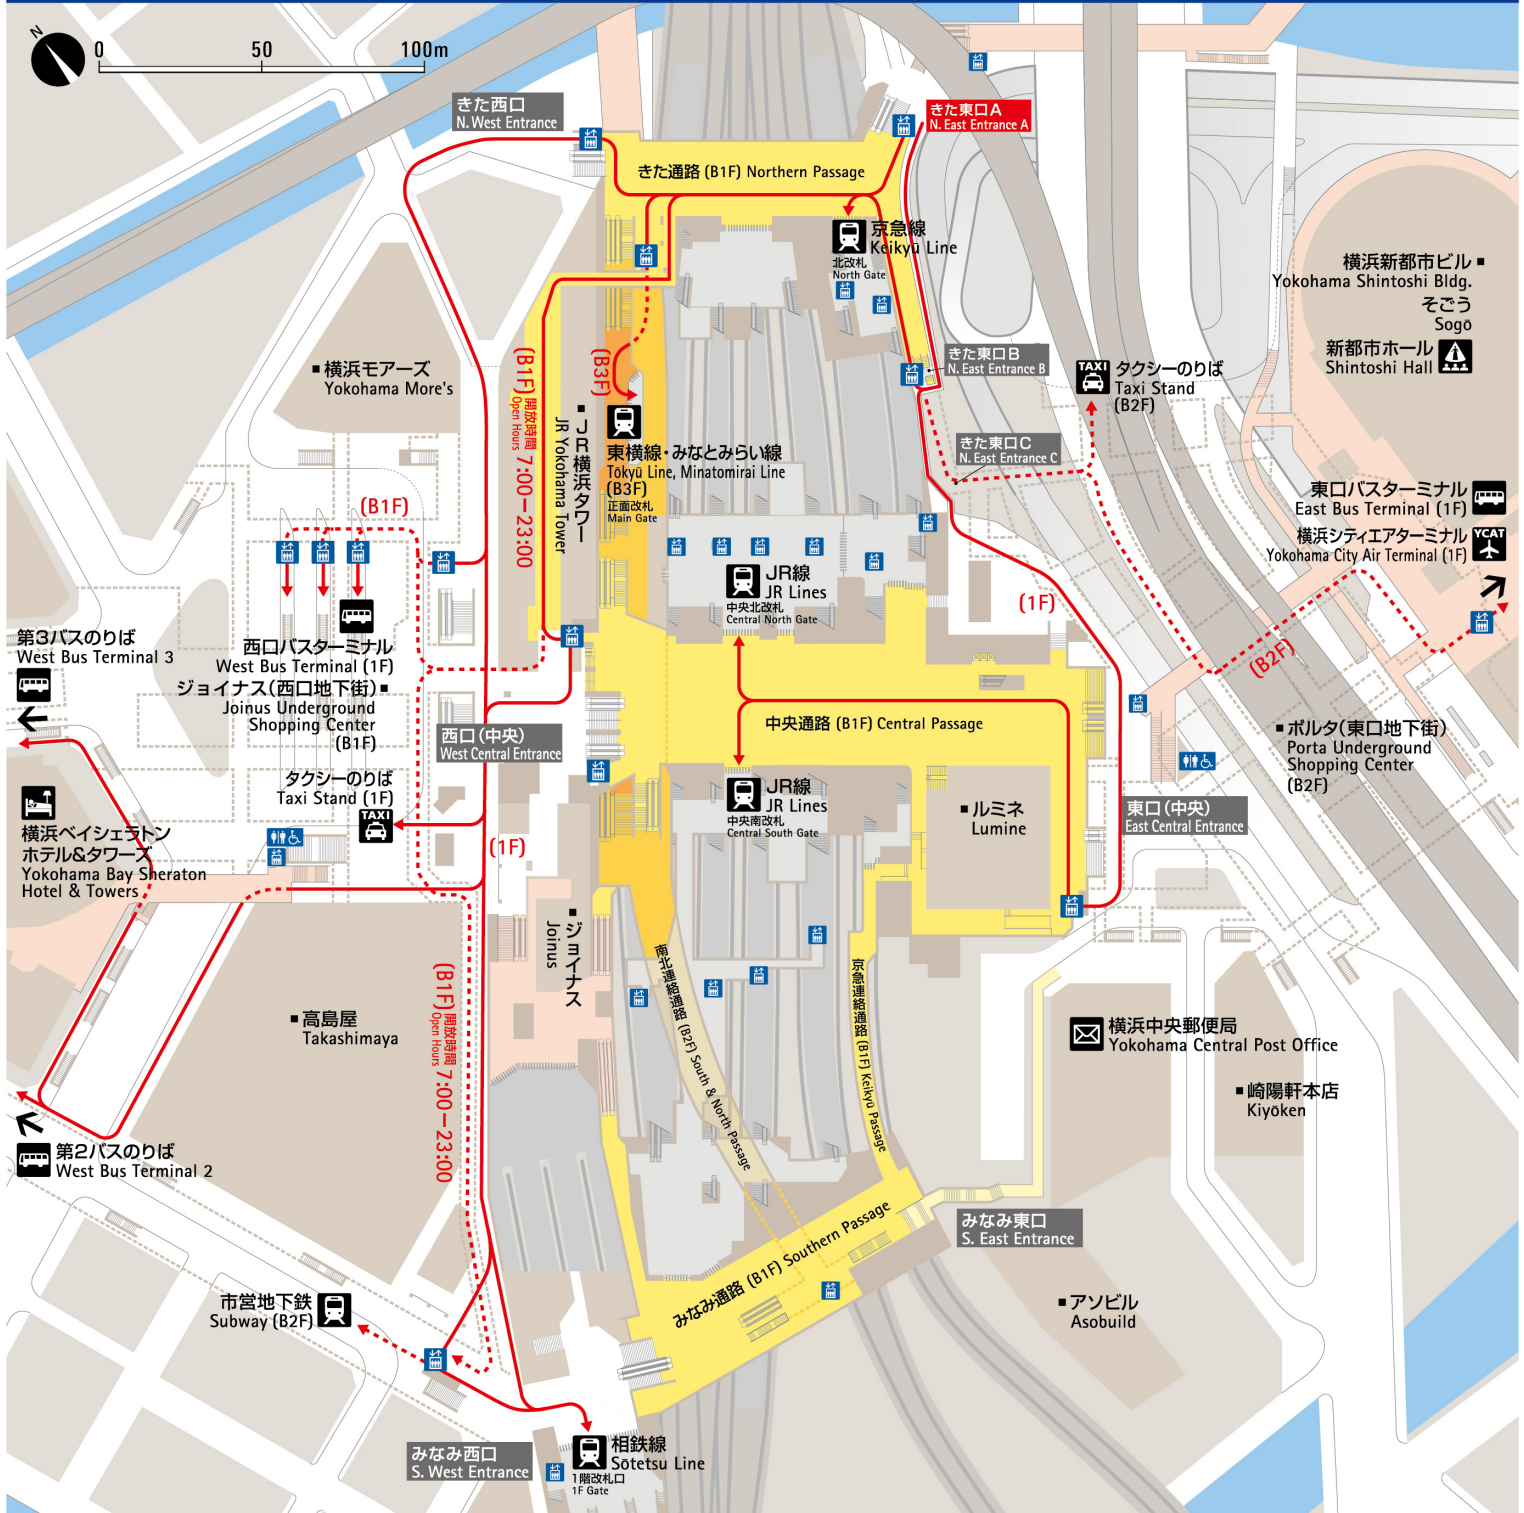

横浜駅エレベーター経由のりば案内

Accessible Route in The Yokohama Station

きた東口 から各のりば

from N. East Entrance to Each Boarding Point

2F 1F B1F B2F B3F