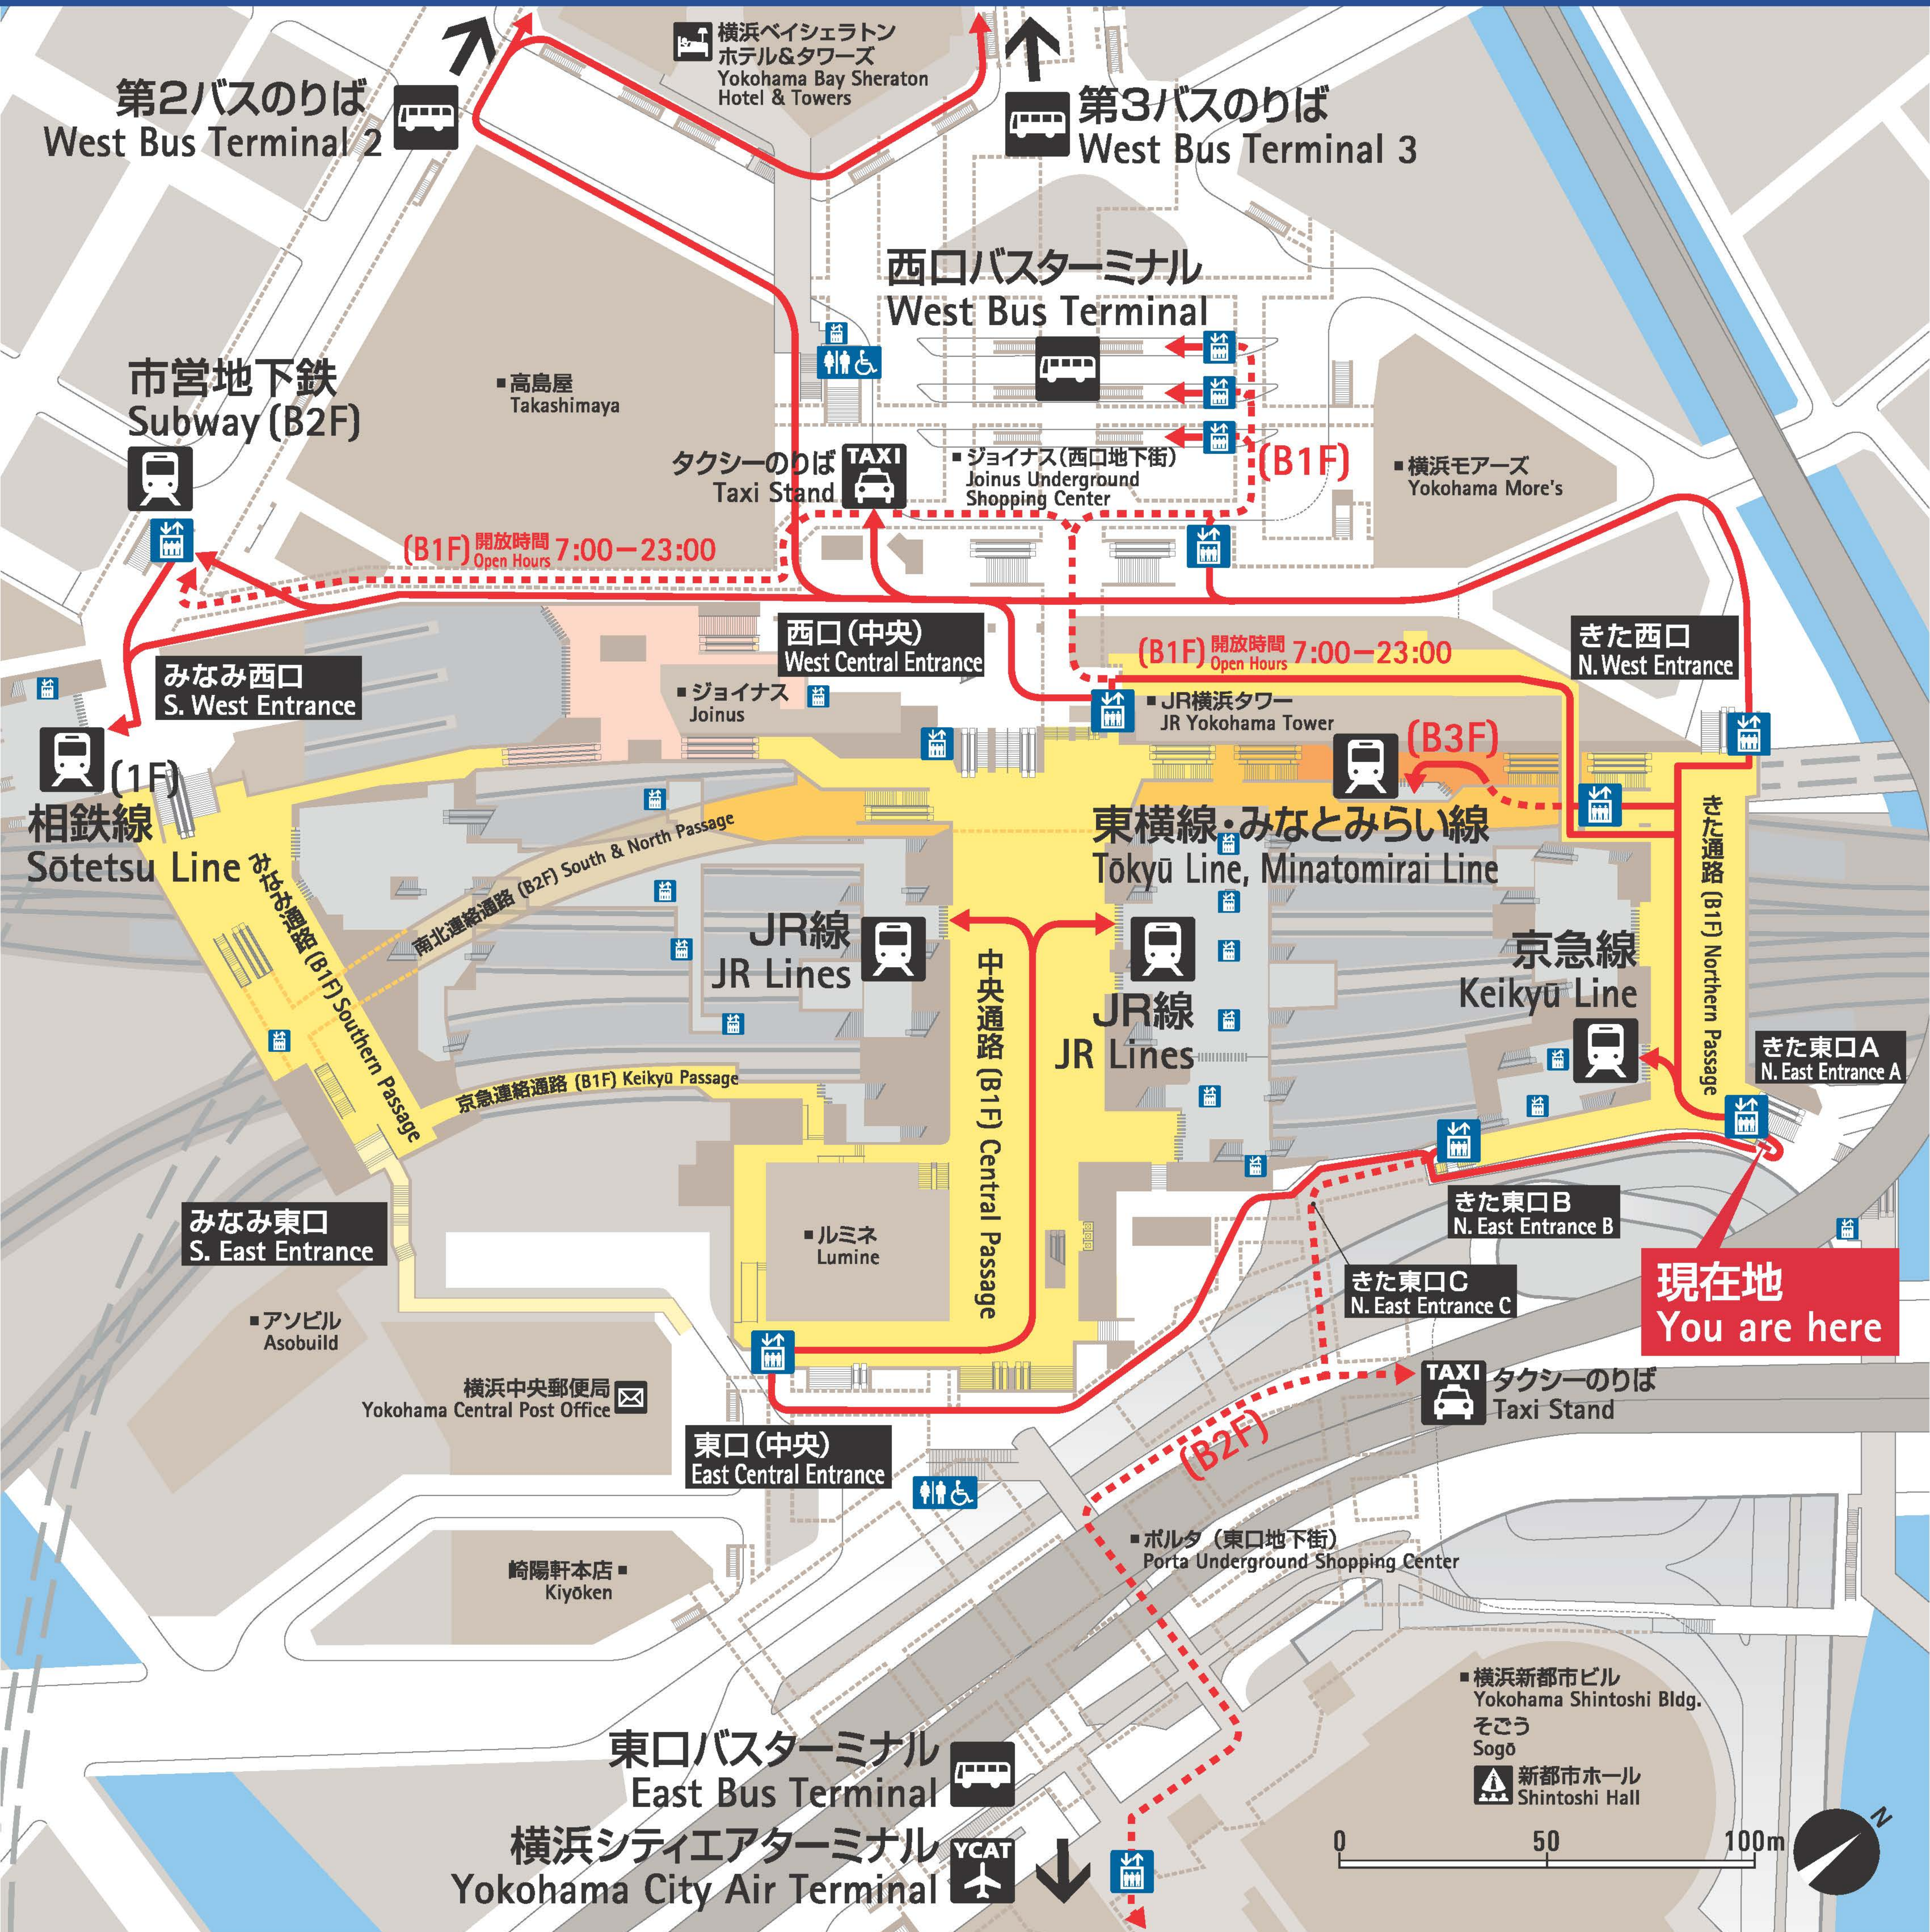

エレベーター経由のりば案内 Accessible Route Map

ここは 横浜駅きた東口
You are at Yokohama Sta. N. East

2F 1F B1F B2F B3F