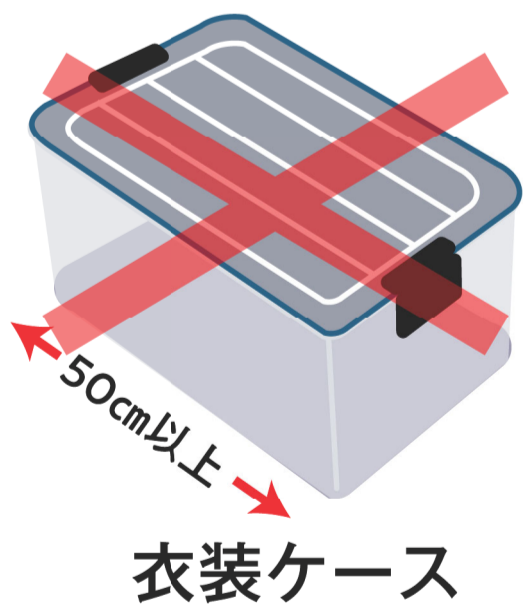

NEW 新たに出せるもの

プラスチック製品

一番長い辺が50cm未満の
プラスチックのみできたもの

これらは出せません

50cm以上のもの (一番長い辺が50cm以上) (広げると50cm以上)

厚みがあり、硬いもの

発火の危険があるもの

プラスチックは「ごみ」から「資源」へ