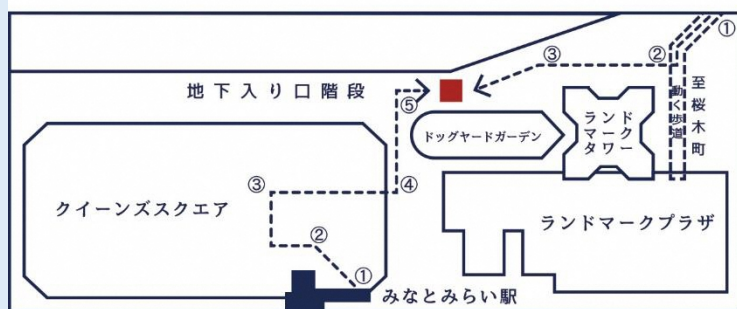

個別相談会は当日の申込みもお受けしております。

【締切】平成30年7月27日(金)午後5時まで

会場案内図

▼みなとみらい駅(みなとみらい線)からお越しの方【徒歩3分】

- ①ランドマークタワー・クイーンズスクエア方向改札口を出て左へ進んでください。
- ②吹き抜けの赤いエスカレーターを上がってください。
- ③エスカレーターを上がり、クイーンズスクエア内に出たら、右に曲がって直進してください。
- ④クイーンズスクエアからピロティに出たら、左に進んでください。
- ⑤ドックヤードガーデン脇の地下入り口階段を下りると、B1FがBUKATSUDOです。

▼桜木町駅(JR・市営地下鉄)からお越しの方【徒歩5分】

- ①桜木町駅からランドマークタワー方向へ動く歩道をお進みください。
- ②動く歩道の脇にある階段を下りて、さくら通りをクイーンズスクエア方向へ進んでください。
- ③ドックヤードガーデン脇の地下入り口階段を下りると、B1FがBUKATSUDOです。

共創フロントとは、行政と民間が互いに対話を進め、新たな事業機会の創出と社会的課題の解決に取り組むために、横浜市が設置した相談・提案窓口です。「テーマ型共創フロント」は、市から課題を提示し、公民連携の提案・アイデア及び連携事業者を公募する取組です。
(共創フロントWEB) <http://www.city.yokohama.lg.jp/seisaku/kyoso/front.html>
(問い合わせ先) 横浜市政策局共創推進課(045-671-4391)